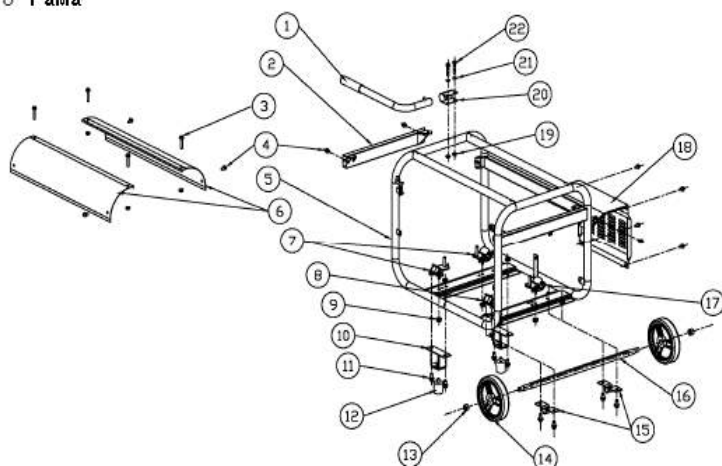

GP 3810 LE ГЕНЕРАТОР

АРТИКУЛ: 474 10 1550

EAN8-20016821

РЕЛИЗ: 08.2015

ДЕТАЛИРОВКА ИЗДЕЛИЯ

PATRIOT

PATRIOT GP3810LE-ART.474101550-EAN8-20016821

332E-Панель управления

331E-3-Рама

225-Топливный бак

#	артикул 1С	наименование	кол.
А. 331E-3 - РАМА			
A1	005011274	Рукоятка	1
A2	005011084	Поперечная балка	1
A3	005011085	Фланцевый болт М6х35	4
A4	005011086	Фланцевый болт М6х8	10
A5	005011295	Рама	1
A6	005011088	Изогнутая пластина	2
A7	005011089	Амортизатор генераторного блока	2
A8	005011090	Демпферная ножка левая	1
A9	005010978	Фланцевая гайка М8	14
A10	005011276	Подставка	2
A11	005011277	Фланцевый болт М8х10	8
A12	005010980	Резиновые ножки	4
A13	005011278	Гайка М10	2
A14	005011279	Колесо пластиковое	2
A15	005011280	Кронштейн крепления оси	2
A16	005011281	Ось 55см	1
A17	005011092	Демпферная ножка правая	1
A18	005011091	Защитная пластина	1
A19	005011282	Фланцевая гайка М6	2
A20	005011283	Крепление рукоятки	1

#	артикул 1С	наименование	кол.
A21	005011284	Прокладка	2
A22	005011285	Фланцевый болт М6х35	0
В. 332Е - ПАНЕЛЬ УПРАВЛЕНИЯ			
B23	005011093	Провод	1
B24	005011094	Задняя крышка панели управления	1
B25	005011001	Выключатель розетки постоянного тока	1
B26	005010998	Розетка постоянного тока	1
B27	005010997	Болт заземления	1
B28	005011095	Болт М6х12	4
B29	005011096	Болт М3х8	2
B30	005011286	Выключатель розетки переменного тока	1
B31	005011098	Болт М4х12	8
B32	005010996	Розетка переменного тока	2
B33	005011293	Вольтметр	1
B34	005011294	Электрический замок	1
B35	005011268	Панель управления	1
С. 225 - ТОПЛИВНЫЙ БАК			
C36	005011101	Топливный бак 15л.	1
C37	005011102	Резиновая прокладка	4
C38	005011103	Втулка	4
C39	005011104	Фланцевый болт М6х20	4
C40	005011105	Крышка топливного бака	1
C41	005010984	Фильтр сетчатый	1
C42	005011106	Болт М5х12	2
C43	005011107	Указатель уровня топлива	1
C44	005010988	Топливный кран	1