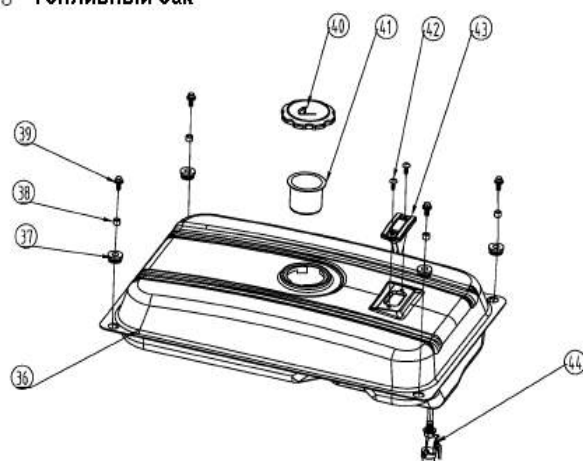

GP 3810 LE ГЕНЕРАТОР

АРТИКУЛ: 474 10 1550

EAN8-20016821

РЕЛИЗ: 08.2015

ДЕТАЛИРОВКА ИЗДЕЛИЯ

PATRIOT

PATRIOT GP3810LE-ART.474101550-EAN8-20016821

332E-Панель управления

331E-3-Рама

225-Топливный бак

#	артикул 1С	наименование	кол.
А. 331E-3 - РАМА			
A1	005011274	Рукоятка	1
A2	005011084	Поперечная балка	1
A3	005011085	Фланцевый болт М6х35	4
A4	005011086	Фланцевый болт М6х8	10
A5	005011295	Рама	1
A6	005011088	Изогнутая пластина	2
A7	005011089	Амортизатор генераторного блока	2
A8	005011090	Демпферная ножка левая	1
A9	005010978	Фланцевая гайка М8	14
A10	005011276	Подставка	2
A11	005011277	Фланцевый болт М8х10	8
A12	005010980	Резиновые ножки	4
A13	005011278	Гайка М10	2
A14	005011279	Колесо пластиковое	2
A15	005011280	Кронштейн крепления оси	2
A16	005011281	Ось 55см	1
A17	005011092	Демпферная ножка правая	1
A18	005011091	Защитная пластина	1
A19	005011282	Фланцевая гайка М6	2
A20	005011283	Крепление рукоятки	1