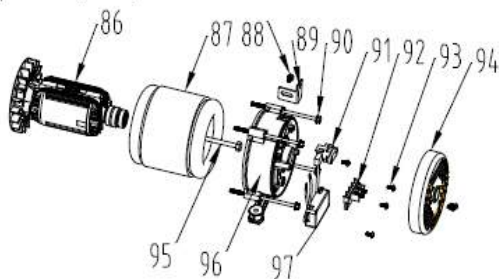

334 - Альтернатор

#	артикул 1С	наименование	кол.
D. 333E - ДВИГАТЕЛЬ			
D1	005010993	Фланцевый болт М6х8	3
D2	005011003	Стартер ручной	1
D3	005010982	Фланцевый болт М6х12	4
D4	005011269	Кожух под стартер	1
D5	005011109	Гайка маховика М14х1,5	1
D6	005011110	Стакан стартера	1
D7	005011111	Крыльчатка	1
D8	005011270	Маховик	1
D9	005011113	Шток регулятора	1
D10	005011114	Пружина штока малая	1
D11	005011115	Рычаг регулятора	1
D12	005011116	Пружина регулятора компл.	1
D13	005011017	Фланцевая гайка М6	1
D14	005011117	Прокладка 6	1
D15	005011118	Плечо рычага регулятора	1
D16	005011119	Болт М6х21	1
D17	005011120	Основание регулятора компл.	1
D18	005011121	Сальник	2