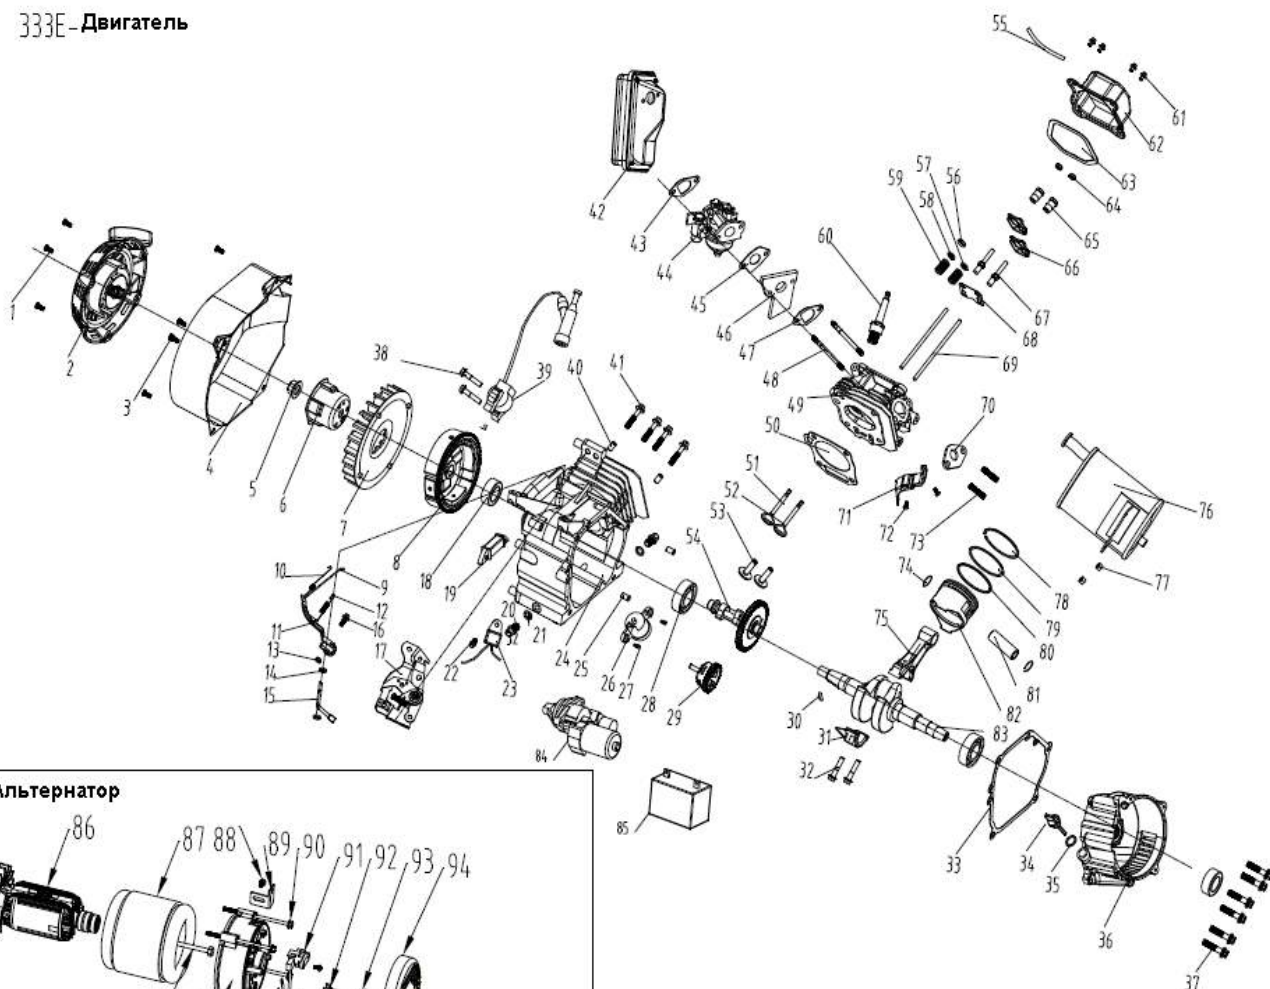

PATRIOT GP3810LE-ART.474101550-EAN8-20016821

333E - Двигатель