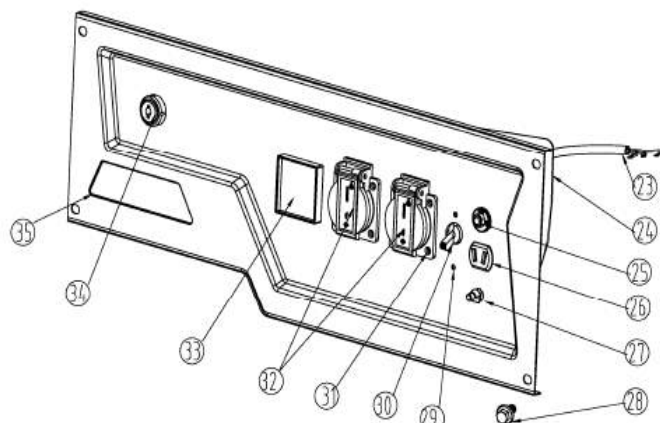

331E-3-Рама

225-Топливный бак

#	артикул 1С	наименование	кол.
А. 331E-3 - РАМА			
A1	005011274	Рукоятка	1
A2	005011084	Поперечная балка	1
A3	005011085	Фланцевый болт М6х35	4
A4	005011086	Фланцевый болт М6х8	10
A5	005011295	Рама	1
A6	005011088	Изогнутая пластина	2
A7	005011089	Амортизатор генераторного блока	2
A8	005011090	Демпферная ножка левая	1
A9	005010978	Фланцевая гайка М8	14
A10	005011276	Подставка	2
A11	005011277	Фланцевый болт М8х10	8
A12	005010980	Резиновые ножки	4
A13	005011278	Гайка М10	2
A14	005011279	Колесо пластиковое	2
A15	005011280	Кронштейн крепления оси	2
A16	005011281	Ось 55см	1
A17	005011092	Демпферная ножка правая	1
A18	005011091	Защитная пластина	1
A19	005011282	Фланцевая гайка М6	2
A20	005011283	Крепление рукоятки	1