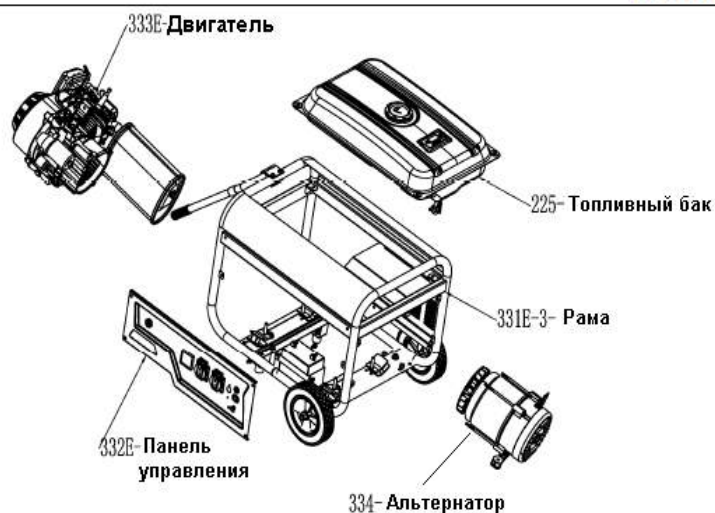

GP 3810 LE ГЕНЕРАТОР

АРТИКУЛ: 474 10 1550

EAN8-20016821

РЕЛИЗ: 08.2015

ДЕТАЛИРОВКА ИЗДЕЛИЯ

PATRIOT

PATRIOT GP3810LE-ART.474101550-EAN8-20016821

332E-Панель управления

331E-3-Рама

225-Топливный бак

#	артикул 1С	наименование	кол.
А. 331E-3 - РАМА			
A1	005011274	Рукоятка	1
A2	005011084	Поперечная балка	1
A3	005011085	Фланцевый болт М6х35	4
A4	005011086	Фланцевый болт М6х8	10
A5	005011295	Рама	1
A6	005011088	Изогнутая пластина	2
A7	005011089	Амортизатор генераторного блока	2
A8	005011090	Демпферная ножка левая	1
A9	005010978	Фланцевая гайка М8	14
A10	005011276	Подставка	2
A11	005011277	Фланцевый болт М8х10	8
A12	005010980	Резиновые ножки	4
A13	005011278	Гайка М10	2
A14	005011279	Колесо пластиковое	2
A15	005011280	Кронштейн крепления оси	2
A16	005011281	Ось 55см	1
A17	005011092	Демпферная ножка правая	1
A18	005011091	Защитная пластина	1
A19	005011282	Фланцевая гайка М6	2
A20	005011283	Крепление рукоятки	1