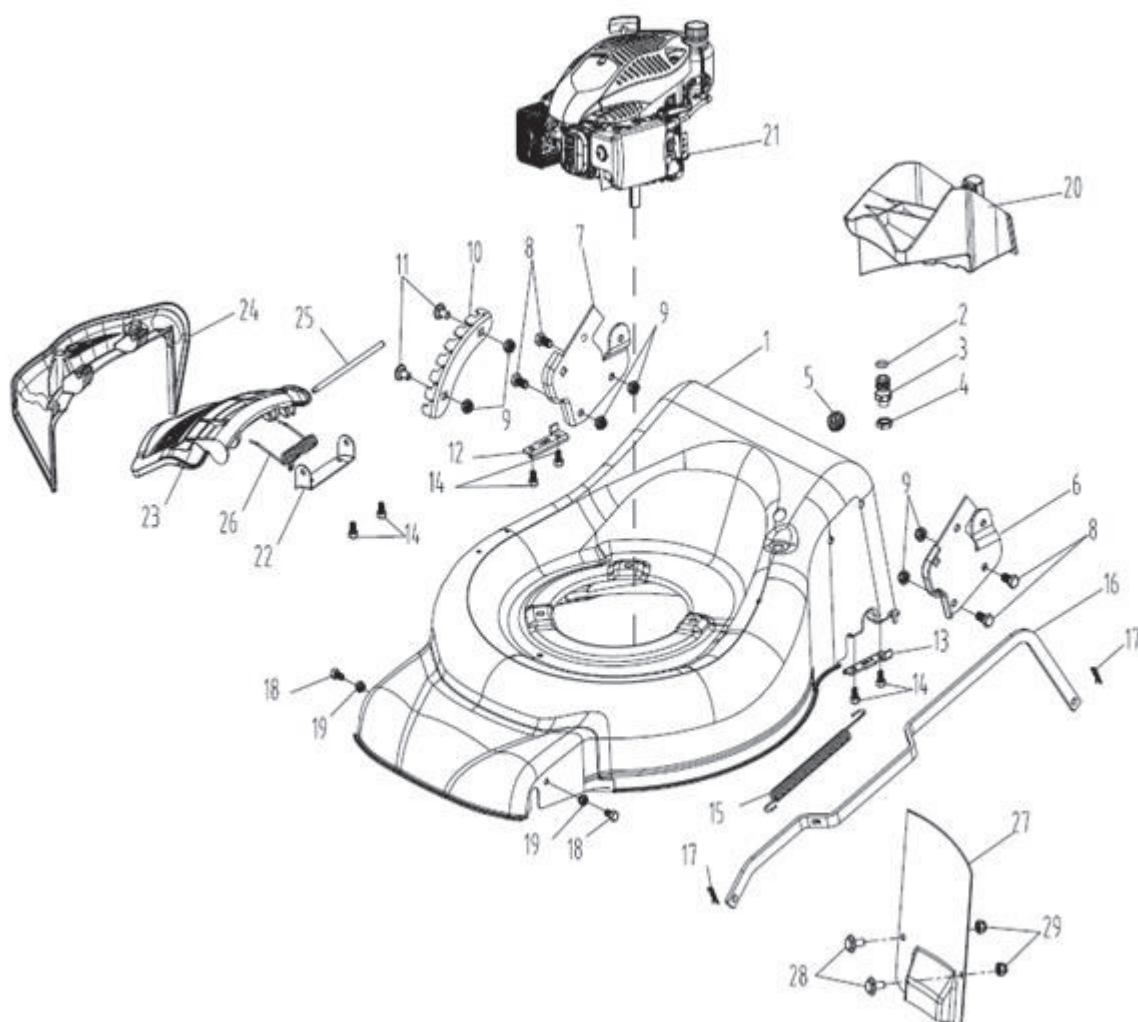

**ТАБЛИЦА К РИСУНКУ В**

АРТИКУЛ: 512 10 9013

#	АРТИКУЛ	ОПИСАНИЕ	КОЛ-ВО
B25	005510678	Болт	4
B26	005510679	Контргайка М5/8,8	4
B27	005510680	Эластичная шайба Ф10х5,3х0,5	4
B28	005510681	Шайба Ф10,5х20х2	1
B29	005510682	Гровер Ф10,3х1,1	1
B30	005510683	Втулка Ф10,1х8х8,7	1
B31	005510679	Контргайка М5/8,8	4
B32	005510684	Фиксирующая панель троса	1
B33	005510685	Рукоятка регулировки скорости	1
B34	005510670	Шайба Ф8,4х16х1,6	1
B35	005510686	Болт М8х20	1
B36	005510687	Винт М5х30	2
B37	005510688	Корпус ручки регулировки скорости	1
B38	005510689	Трос газа	1
B39	005510690	Шайба Ф6х18х1,6	4

РИСУНОК С
АРТИКУЛ: 512 10 9013

#	АРТИКУЛ	ОПИСАНИЕ	КОЛ-ВО
C1	005510691	Корпус газонокосилки/Дека	1
C2	005510692	Уплотнительное кольцо Ф11,2х2,65	1
C3	005510693	Соединитель/Коннектор	1
C4	005510789	Гайка соединителя	1
C5	005510695	Ограничитель троса	1
C6	005510696	Кронштейн рукоятки/поручня левый	1
C7	005510697	Кронштейн рукоятки/поручня правый	1
C8	005510713	Болт М8х14	4
C9	005510665	Гайка М8/8,8	6
C10	005510698	Панель регулировки высоты	1
C11	005510890	Болт М8х15	2
C12	005510699	Кронштейн задней оси правый	1
C13	005510891	Кронштейн задней оси левый	1
C14	005510700	Винт М6х10/8,8	6
C15	005510701	Пружина	1