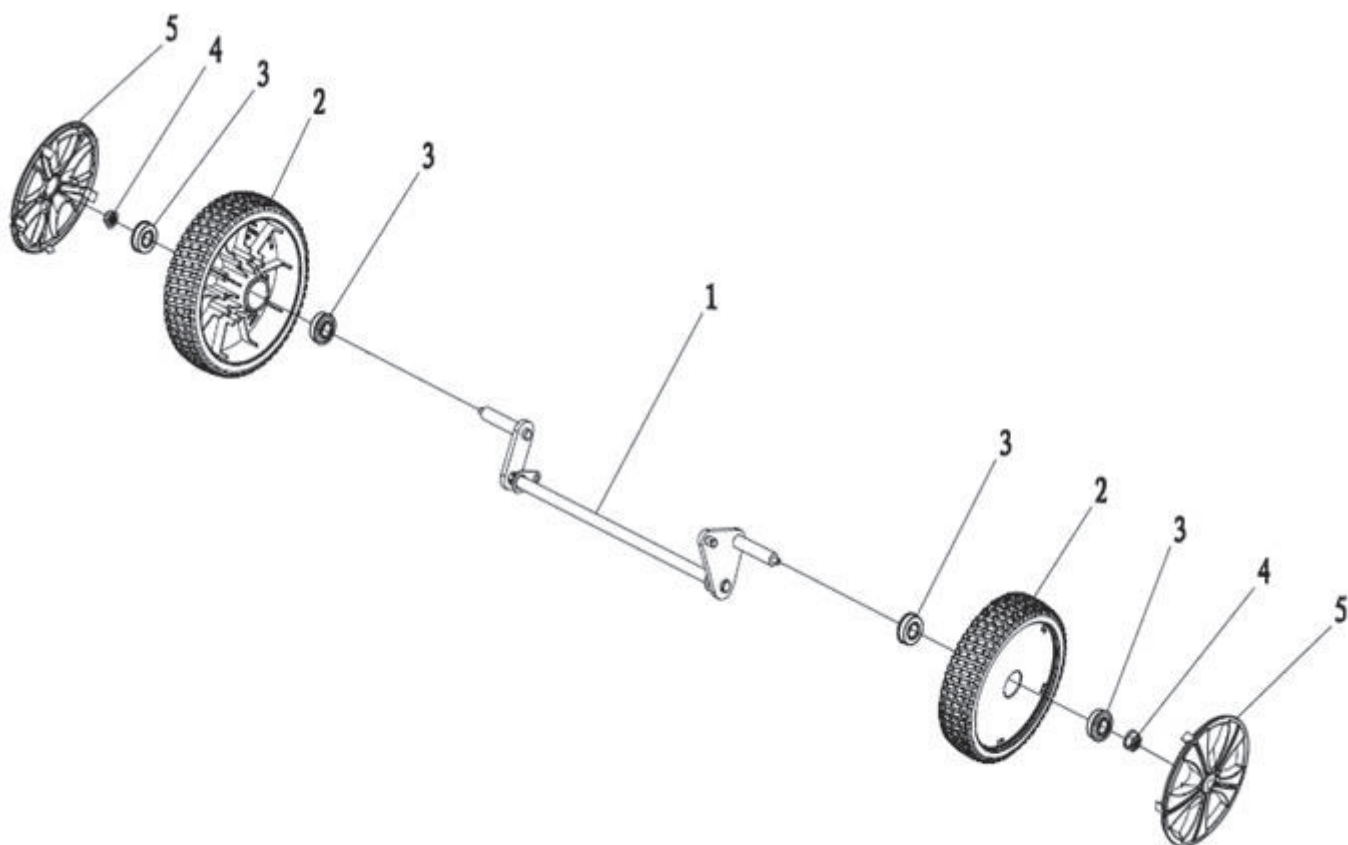

РИСУНОК D

АРТИКУЛ: 512 10 9013

#	АРТИКУЛ	ОПИСАНИЕ	КОЛ-ВО
D1	005510714	Колесная ось передняя	1
D2	005510715(1)	Колесо переднее с подшипниками	2
D4	005510717	Контргайка	2
D5	005510718	Колпак переднего колеса	2