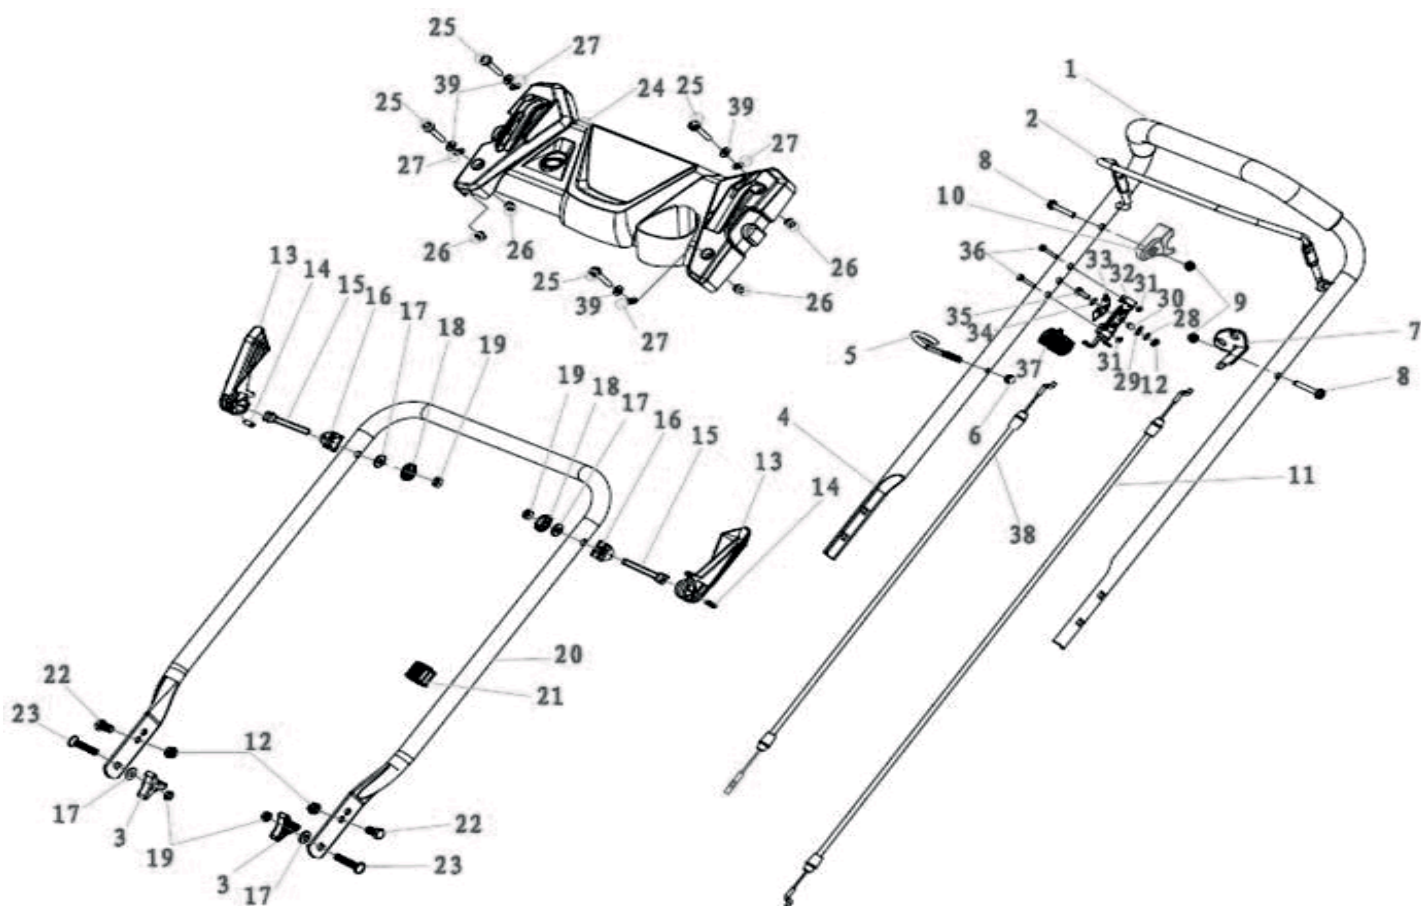

РИСУНОК В

АРТИКУЛ: 512 10 9013

#	АРТИКУЛ	ОПИСАНИЕ	КОЛ-ВО
B1	005510655	Накладка рукоятки	1
B2	005510656	Рычаг остановки двигателя	1
B3	005510657	Барашек крепления(треугольный)	2
B4	005510658	Верхний поручень	1
B5	005510659	Направляющий крюк для троса	1
B6	005510660	Колпачок гайки М6	1
B7	005510661	Пластина троса остановки дв-ля	1
B8	005510348	Болт М6х30	2
B9	005510662	Контргайка М6/8,8	2
B10	005510663	Ограничитель пластиковый	1
B11	005510664	Трос остановки двигателя	1
B12	005510665	Гайка М8/8,8	2
B13	005510666	Ручка крепления	2
B14	005510667	Шплинт Ф6х20	2
B15	005510668	Ось ручки крепления	2
B16	005510669	Фиксатор ручки крепления	2
B17	005510670	Шайба Ф8,4х16х1,6	4
B18	005510671	Гайка	2
B19	005510672	Гайка М8	4
B20	005510673	Нижний поручень	1
B21	005510674	Крепление троса к поручню	1
B22	005510675	Болт М8х16	2
B23	005510676	Болт М8х30/8,8	2
B24	005510677	Панель рукоятки управления	1