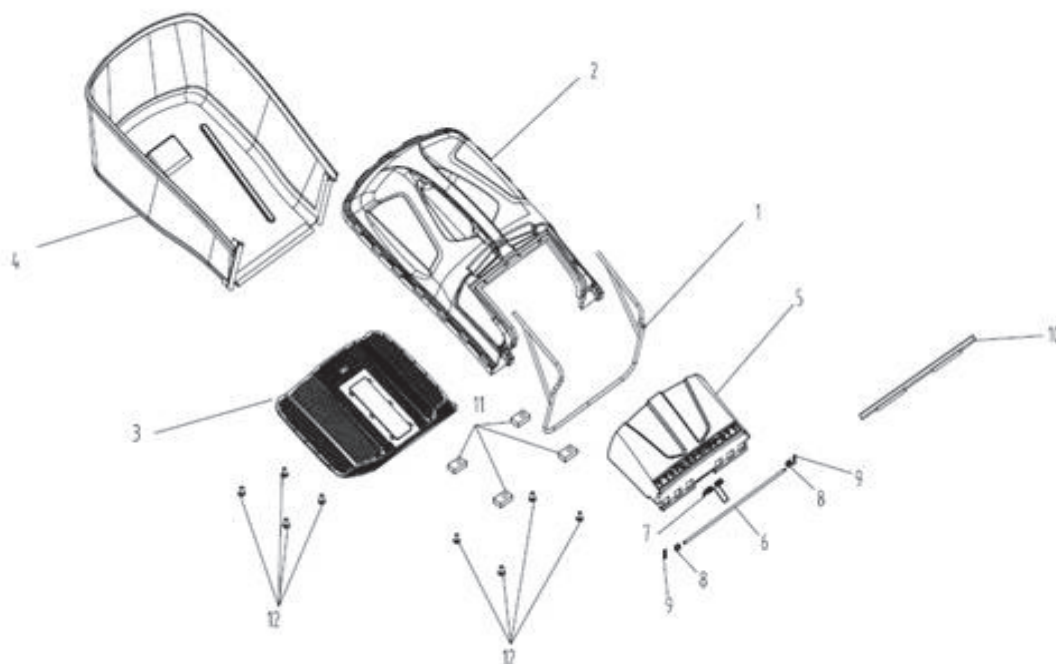

РИСУНОК F
АРТИКУЛ: 512 10 9013

#	АРТИКУЛ	ОПИСАНИЕ	КОЛ-ВО
F1	005510723	Каркас травосборника	1
F2	005510724	Крышка травосборника верхняя	1
F3	005510725	Сетчатая панель травосборника	1
F4	005510726	Мешок травосборника PATRIOT 60л	1
F5	005510727	Крышка разгрузочная задняя	1
F6	005510728	Ось задней разгрузочной крышки	1
F7	005510729	Пружина	1
F8	005510730	Стопорная шайба Ф6	2
F9	005510703	Шплинт 1,5x25	2
F10	005510731	Пыльник разгрузочной крышки	1
F11	005510810	Скоба-шайба	4
F12	005510811	Саморез	8