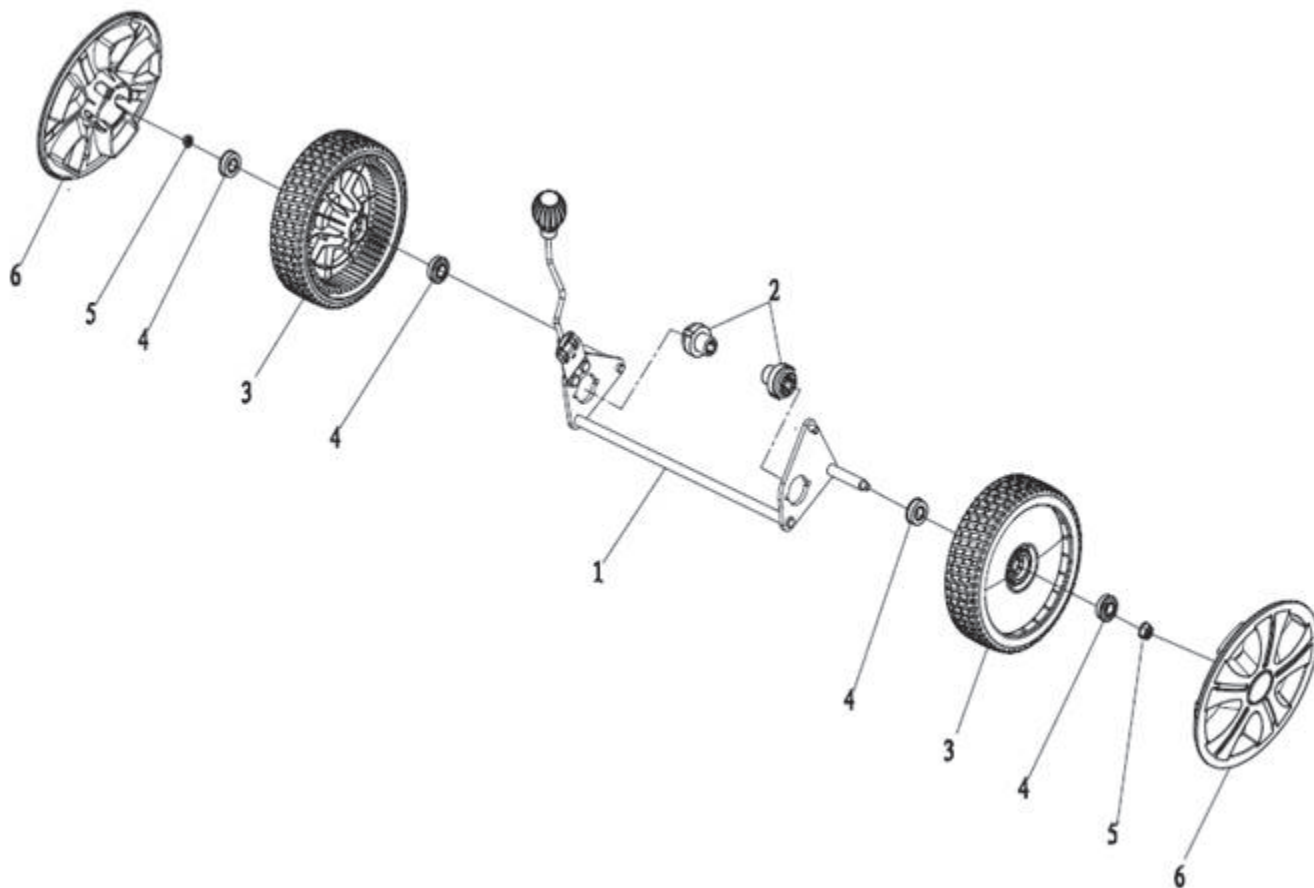

РИСУНОК Е
АРТИКУЛ: 512 10 9013

#	АРТИКУЛ	ОПИСАНИЕ	КОЛ-ВО
E1	005510719	Задняя колесная ось в сборе с рычагом рег-ки высоты	1
E2	005510720	Втулка задней ось	2
E3	005510721(1)	Колесо заднее с подшипниками	2
E5	005510717	Контргайка М8	2
E6	005510722	Колпак заднего колеса	2