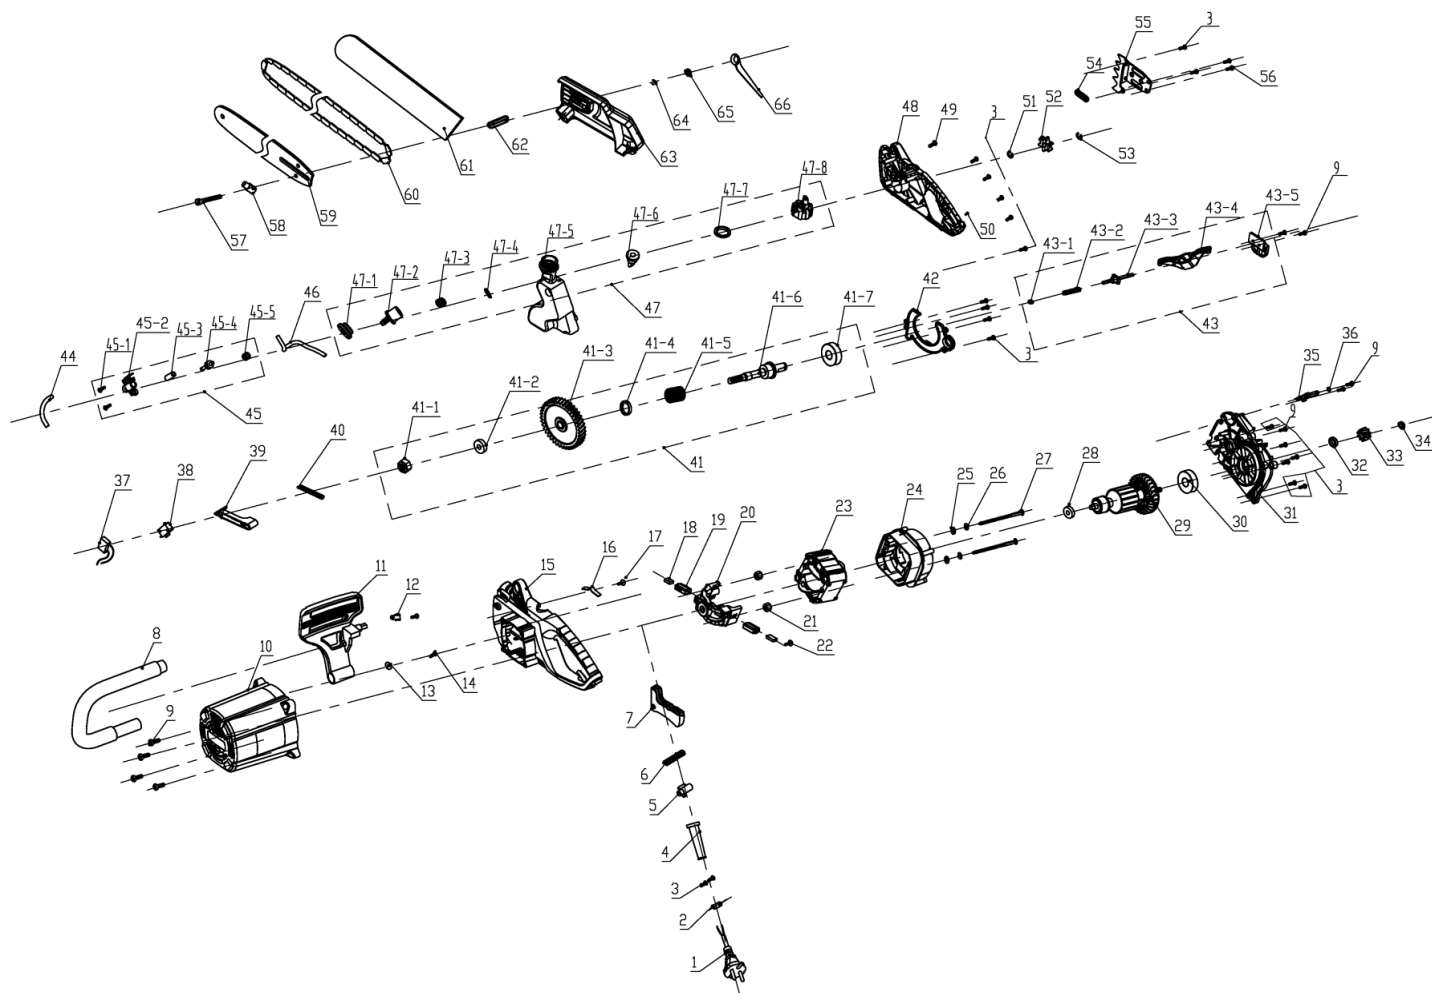

ESP 1816

ПИЛА ЦЕПНАЯ ЭЛЕКТРИЧЕСКАЯ

АРТИКУЛ: 220 30 1540

EAN8 - 20098155

РЕЛИЗ: 07.2019

ДЕТАЛИРОВКА ИЗДЕЛИЯ

PATRIOT

РИСУНОК А
АРТИКУЛ: 220 30 1540

#	АРТИКУЛ	ОПИСАНИЕ	КОЛ-ВО
1	001030796	Сетевой кабель с вилкой	1
2	001030797	Фиксатор кабеля	1
3	001030798	Винт	12
4	001030799	Защита кабеля	1
5	001030800	Кнопка блокировки	1
6	001030801	Пружина кнопки	1
7	001030802	Клавиша выключателя	1
8	001030803	Боковая рукоятка	1
9	001030804	Винт	22
10	001030805	Крышка электромотора	1
11	001030806	Ручка остановки цепи	1
12	001030807	Шайба	1
13	001030808	Шайба	1
14	001030809	Винт	2
15	001030810	Корпус левая часть	1
16	001030811	Пружинная прокладка	1
17	001030812	Винт	1

ТАБЛИЦА К РИСУНКУ А

АРТИКУЛ: 220 30 1540

#	АРТИКУЛ	ОПИСАНИЕ	КОЛ-ВО
47-4	001030863	Соединитель крышки	1
47-5	001030864	Корпус масляного бака	1
47-6	001030865	Клапан	1
47-7	001030866	Уплотнительное кольцо	1
47-8	001030867	Крышка масляного бака	1
48	001030868	Корпус правая часть	1
49	001030869	Винт	1
50	001030870	Винт	1
51	001030871	Пружина натяжителя	1
52	001030872	Звездочка	1
53	001030873	Стопорное кольцо	1
54	001030874	Уплотнительное кольцо	1
55	001030875	Валочный упор	1
56	001030876	Винт	2
57	001030877	Винт натяжения цепи	1
58	001030878	Гайка натяжения цепи	1
59	020090076	Шина цепи	1
60	020090077	Цепь	1
61	001030879	Чехол шины цепи	1
62	001030880	Уплотнительное кольцо крышки звездочки	1
63	001030881	Крышка колеса звездочки	1
64	001030882	Гайка крышки звездочки	1
65	001030883	Гайка фланцевая	1
66	001030884	Гаечный ключ	1