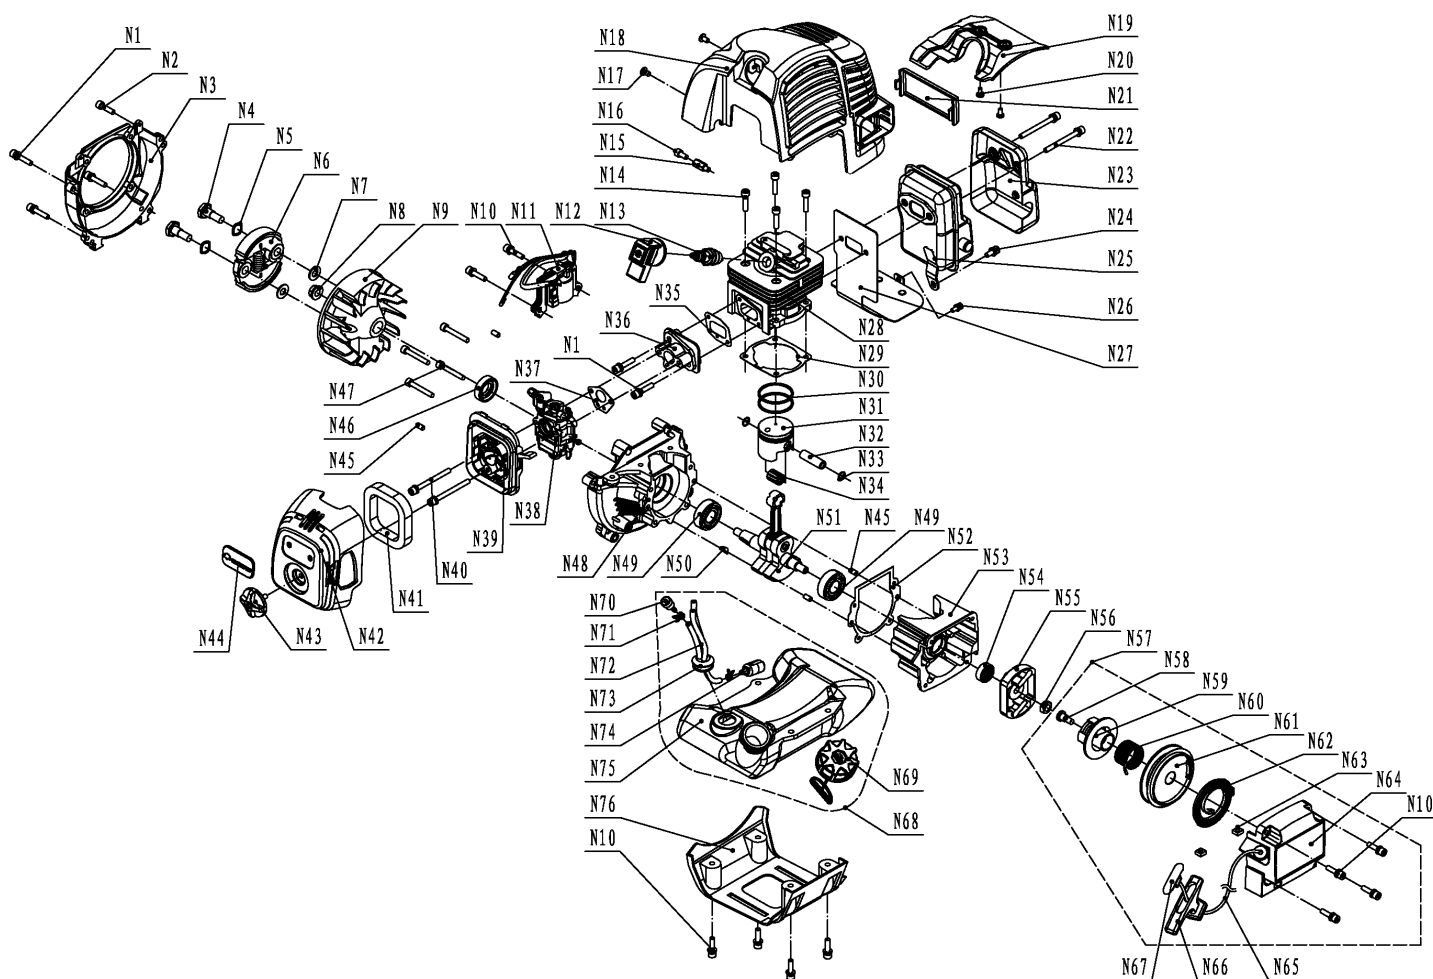

4555ES Country (неразборная штанга) ТРИММЕР БЕНЗИНОВЫЙ

АРТИКУЛ: 250 10 8045

EAN8 - 2011731

РЕЛИЗ: 08.2020

ДЕТАЛИРОВКА ИЗДЕЛИЯ

PATRIOT

www.onlypatriot.com

РИСУНОК А. ДВИГАТЕЛЬ В РАЗБОРЕ

АРТИКУЛ: 250 10 8045

#	АРТИКУЛ	ОПИСАНИЕ	КОЛ-ВО
A3	001516572	Кожух маховика (40F/44F)	1
A4	001516522	Болт диска сцепления	2
A5	001516523	Шайба болта диска сцепления (пружинная)	2
A6	001516524	Диск сцепления (40F/44F)	1
A9	001516573	Маховик (40F/44F)	1
A11-A12	001516574	Катушка зажигания (40F/44F)	1
A18-A21	001516575	Кожух двигателя в сборе (40F/44F)	1
A25	001516576	Глушитель (40F/44F)	1
A27	001516577	Прокладка глушителя (40F/44F)	1
A28	001516578	Цилиндр (1E40F)	1
A29	001516579	Прокладка цилиндра (40F/44F)	1
A30	001516580	Поршневое кольцо (1E40F)	2
A31	001516581	Поршень (1E40F)	1
A32	001516582	Палец поршня (1E40F)	1
A33	001516583	Стопорное кольцо пальца поршня (1E40F)	2
A34	001516584	Подшипник пальца поршня (1E40F)	1
A28-A34	001516585	ЦПГ (Цилиндро поршневая группа (комплект)) (1E40F)	1
A35	001516538	Прокладка дамбы карбюратора (40F/44F)	1

РИСУНОК В. ШТАНГА В РАЗБОРЕ

АРТИКУЛ: 250 10 8045

#	АРТИКУЛ	ОПИСАНИЕ	КОЛ-ВО
B1	001516558	Редуктор в сборе (Ф28 под 9 зуб)	1
B4,B7	001516559	Комплект прижимных шайб	1
B6	020090172	Нож 4-х зубовой (809115208)	1
B5-2	020090173	Триммерная катушка с леской (807114214)	1
B22,B29-B30	001516560	Штанга в сборе с валом Ф28 (9 зуб)	1
B24	001516561	Крепеж защитного кожуха (металл) (под Ф28)	1
B25-B28	001516562	Защитный кожух в сборе (под Ф28)	1
B27	001516563	Нож подрезки лески	1
B31	001516564	Крепление рукоятки к штанге в сборе (для Ф28)	1
B37	001516565	Ручка управления правая в сборе	1
B37.1	001516566	Ручка управления левая в сборе	1
B38-B42	001516567	Крепление плечевого ремня (комплект) (Ф28)	1
B44	001516568	Чашка сцепления в сборе (для Ф28, 9 зуб)	1
B48	001516569	Амортизатор чашки сцепления	1
B55	001516599	Двигатель в сборе (1E40F)	1
B56	001516571	Ремень ранцевый в сборе	1
B57	001516600	Емкость для топливной смеси	1