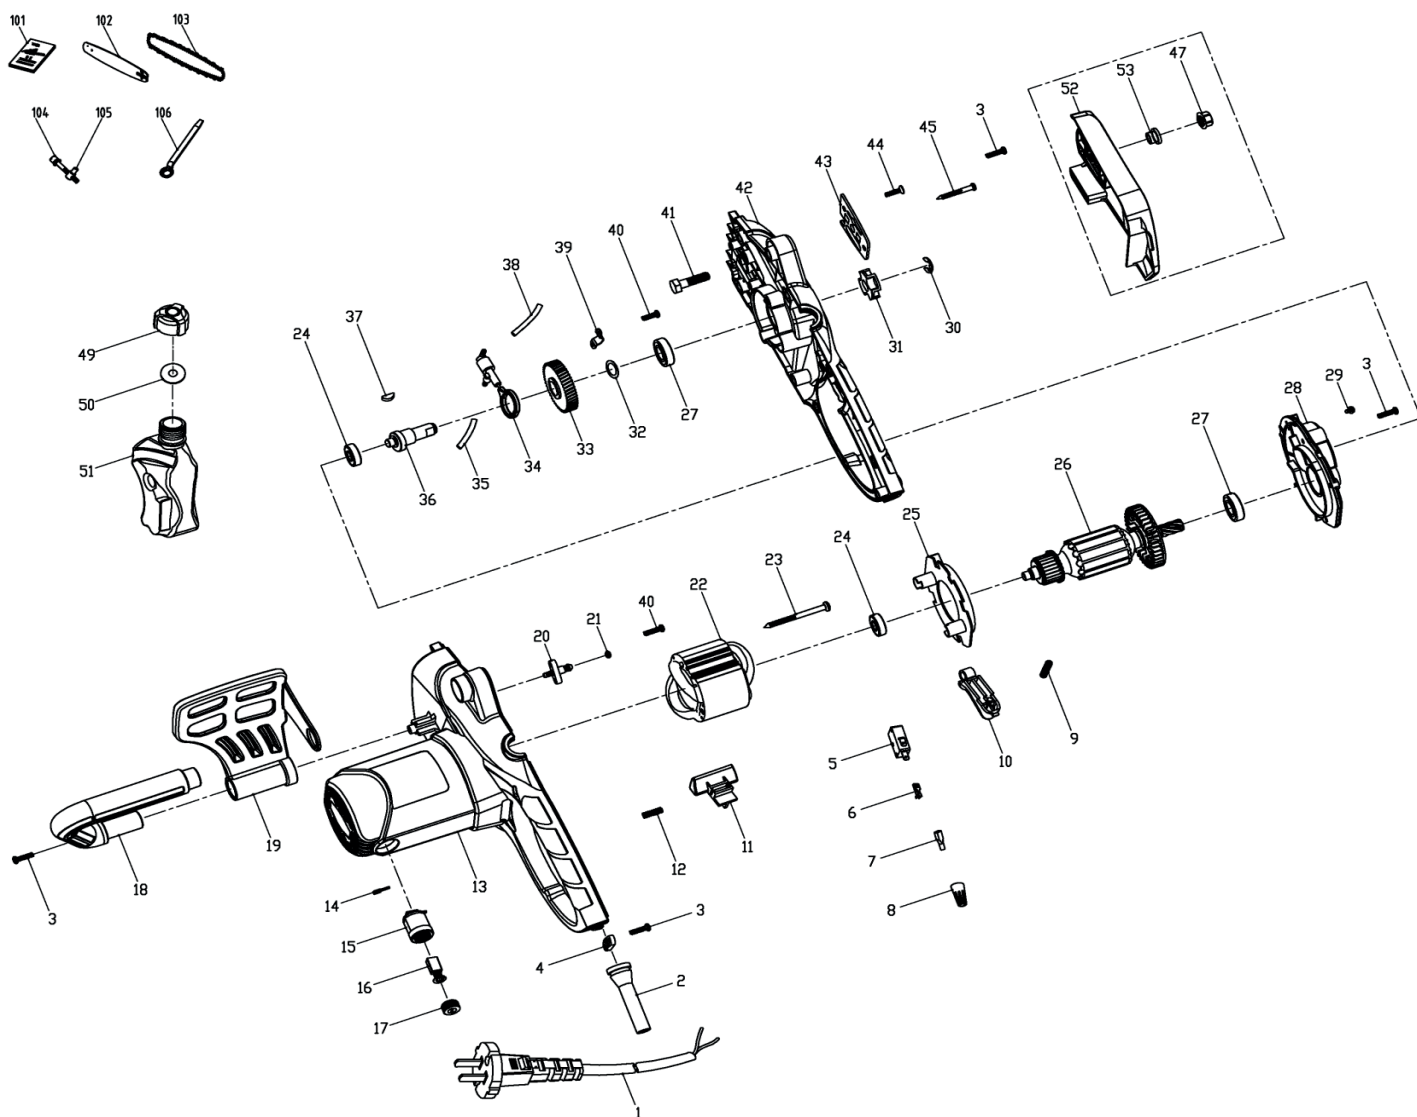

РИСУНОК А
АРТИКУЛ: 220 30 0152

#	АРТИКУЛ	ОПИСАНИЕ	КОЛ-ВО
A01	001030975	Силовой кабель с вилкой	1
A02	001030976	Защита кабеля	1
A03	001030977	Винт	15
A04	001030978	Фиксатор кабеля	1
A05	001030979	Микровыключатель	1
A06	001030980	Клемма	1
A07	001030981	Защита клеммы	1
A08	001030982	Крышка клеммы	1
A09	001030983	Пружина курка	1
A10	001030984	Курок	1
A11	001030985	Кнопка блокировки	1
A12	001030986	Пружина кнопки блокировки	1
A13	001030987	Корпус (левая часть)	1
A14	001030988	Клемма щеткодержателя	1