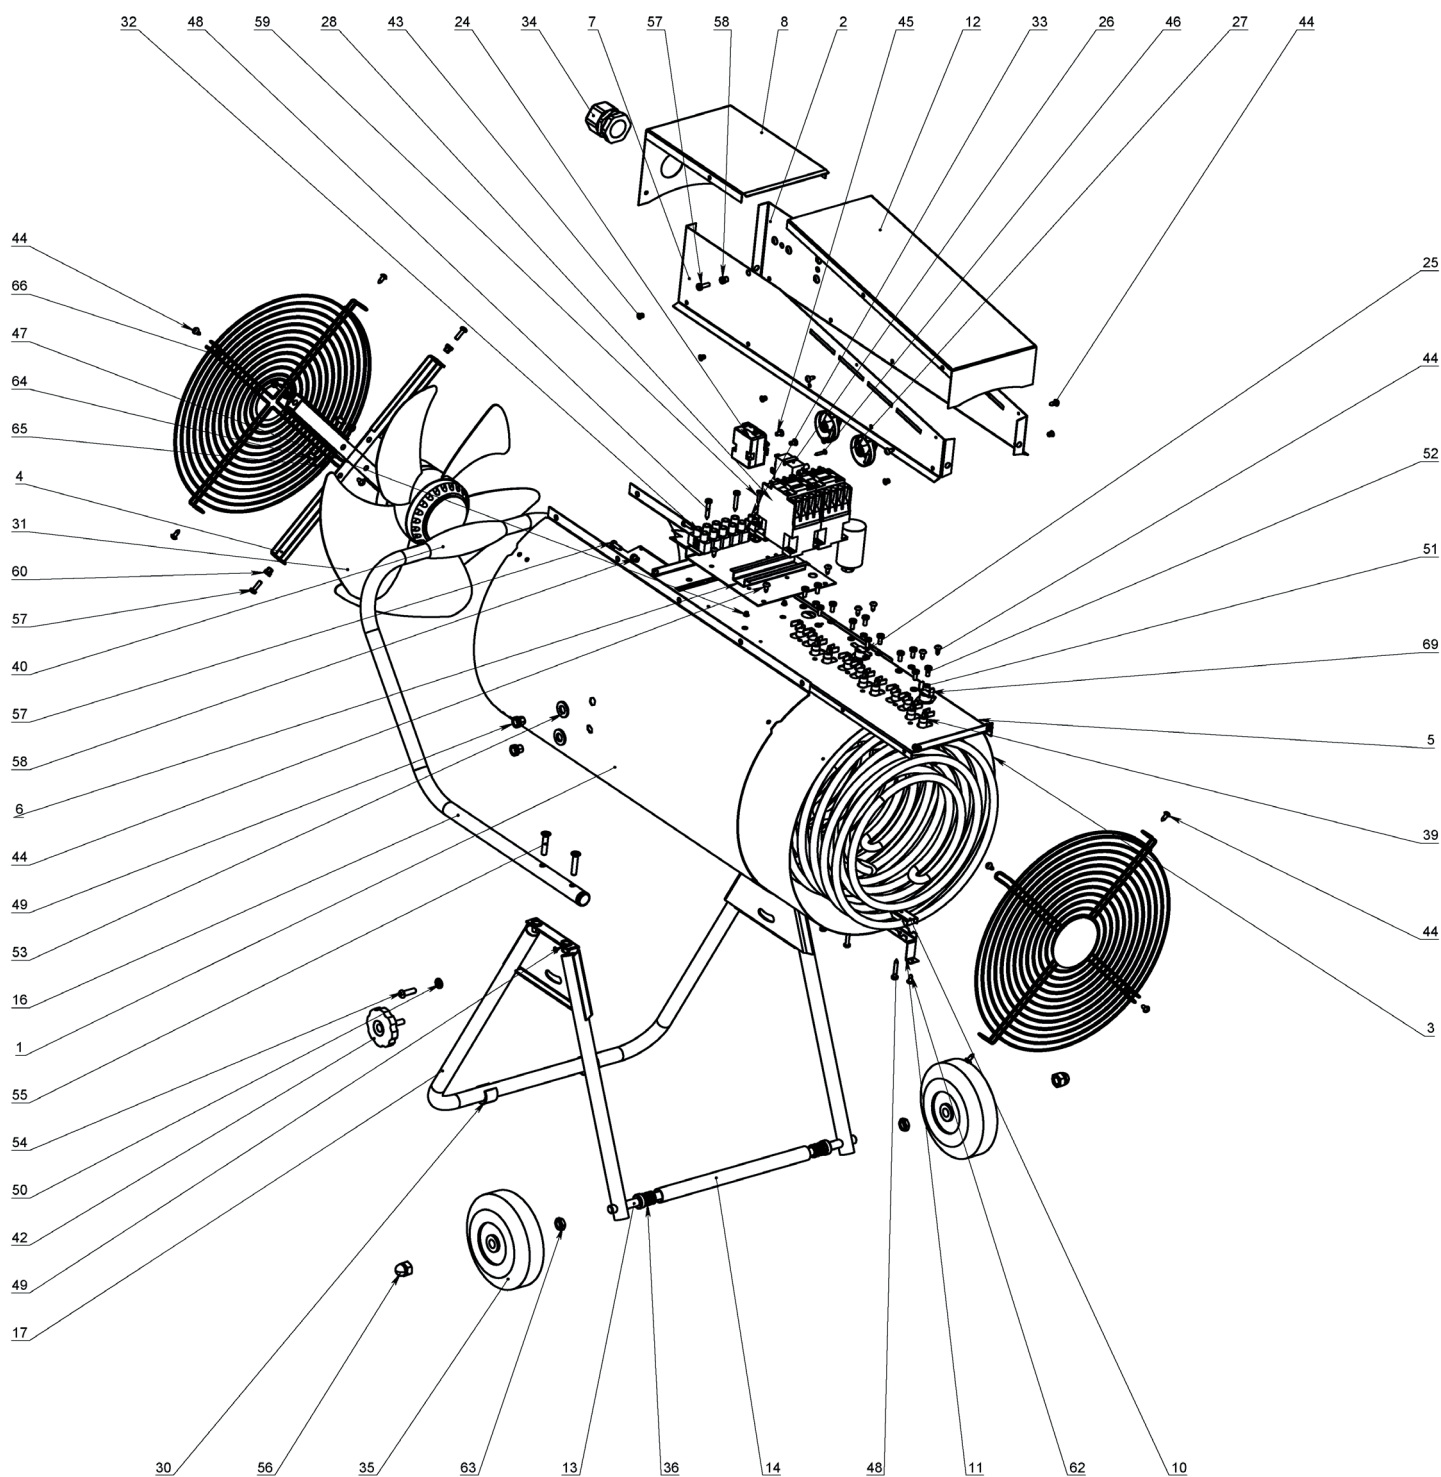

PT-R30

ТЕПЛОВЕНТИЛЯТОР ЭЛЕКТРИЧЕСКИЙ

АРТИКУЛ: 633 30 7290

EAN8 - 20106430

РЕЛИЗ: 03.2020

ДЕТАЛИРОВКА ИЗДЕЛИЯ

PATRIOT

РИСУНОК А
АРТИКУЛ: 633 30 7290

#	АРТИКУЛ	ОПИСАНИЕ	КОЛ-ВО
1	009031151	Корпус	1
2	009031152	Боковина панели управления (правая)	1
3	009031153	Фартук крыльчатки	1

ТАБЛИЦА К РИСУНКУ А
АРТИКУЛ: 633 30 7290

#	АРТИКУЛ	ОПИСАНИЕ	КОЛ-ВО
4	009031154	Кронштейн электромотора	2
5	009031155	Держатель ТЭНа	1
7	009031156	Боковина панели управления (левая)	1
8	009031157	Крышка панели управления (торцевая)	1
10	009031158	Фиксатор ТЭНа нижний 1	2
11	009031159	Фиксатор ТЭНа нижний 2	1
12	009031160	Крышка панели управления	1
13	009031161	Ось колес	1
14	009031162	Трубка оси колес	1
15	009031163	Ручка правая	1
16	009031164	Ручка левая	1
17	009031165	Опора	1
24	009031166	Термостат капиллярный WY 40-653-21	1
25	009031167	Термостат биметаллический KSD301-5.0/16D15K14-S	1
26	009031168	Переключатель поворотный	1
27	009031169	Ручка переключения	2
28	009031170	Пускатель	2
29	009031171	Заглушка ручки	2
30	009031172	Уплотнение опоры	2
31	009031173	Электромотор с крыльчаткой YWF2E-300B-92/42	1
32	009031174	Клемная колодка фиброгласс 76A 16мм ДКС (12 клемм)	1
33	009031175	Клемная колодка КР-10А (12 клемм)	1
34	009031176	Фиксатор кабеля PG-25	1
35	009031177	Колесо	2
36	009031178	Заглушка трубки оси колес	2
39	009031179	ТЭН-305-В-10/4.5 К 230 пластина сталь фастон двойной 90-24-F21-19229	6
40	009031180	Ручка переноса	1
42	009031181	Болт-барашек (фиксатор угла наклона)	2
66	009031182	Защитная решетка задняя	1
69	009031183	Термостат биметаллический (KSD301-9.0/16D16S15-S)	1