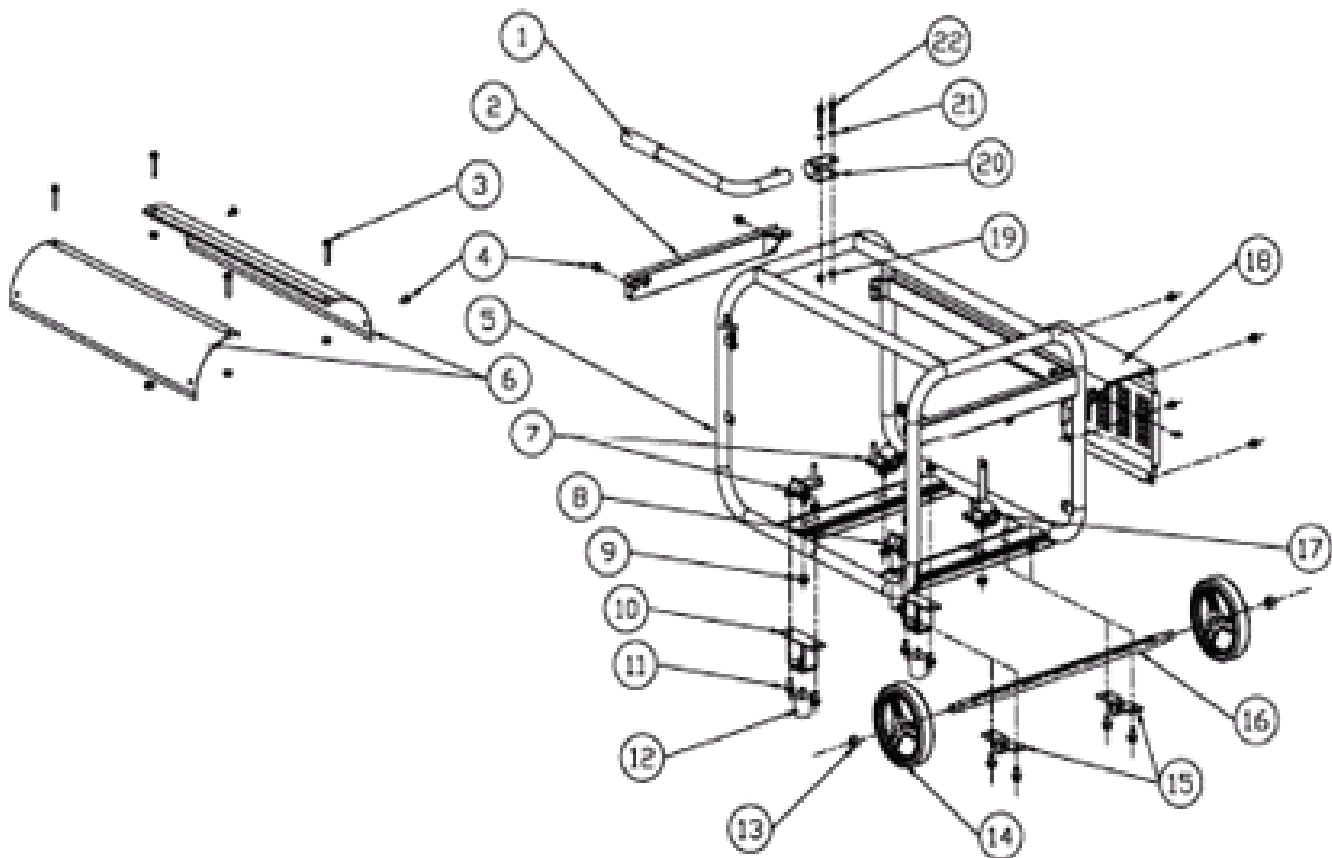

# GP 3810 LE

# **PATRIOT**

АРТИКУЛ: 474 10 1550

**РАМА**  
**СХЕМА А**

#	АРТИКУЛ	ОПИСАНИЕ	КОЛ-ВО
A1	005011274	Рукоятка	1
A2	005011084	Поперечная балка	1
A3	005011085	Фланцевый болт М6х35	4
A4	005011086	Фланцевый болт М6х8	10
A5	005011295	Рама	1
A6	005011088	Изогнутая пластина	2
A7	005011089	Амортизатор генераторного блока	2
A8	005011090	Демпферная ножка левая	1
A9	005010978	Фланцевая гайка М8	14
A10	005011276	Подставка	2
A11	005011277	Фланцевый болт М8х10	8
A12	005010980	Резиновые ножки	4
A13	005011278	Гайка М10	2
A14	005011279	Колесо пластиковое	2
A15	005011280	Кронштейн крепления оси	2
A16	005011281	Ось 55см	1
A17	005011092	Демпферная ножка правая	1
A18	005011091	Защитная пластина	1
A19	005011282	Фланцевая гайка М6	2
A20	005011283	Крепление рукоятки	1
A21	005011284	Прокладка	2
A22	005011285	Фланцевый болт М6х35	2

АРТИКУЛ: 474 10 1550

**ТОПЛИВНЫЙ БАК**

СХЕМА С

#	АРТИКУЛ	ОПИСАНИЕ	КОЛ-ВО
C36	005011101	Топливный бак 15л.	1
C37	005011102	Резиновая прокладка	4
C38	005011103	Втулка	4
C39	005011104	Фланцевый болт М6х20	4
C40	005011105	Крышка топливного бака	1
C41	005010984	Фильтр сетчатый	1
C42	005011106	Болт М5х12	2
C43	005011107	Указатель уровня топлива	1
C44	005010988	Топливный кран	1