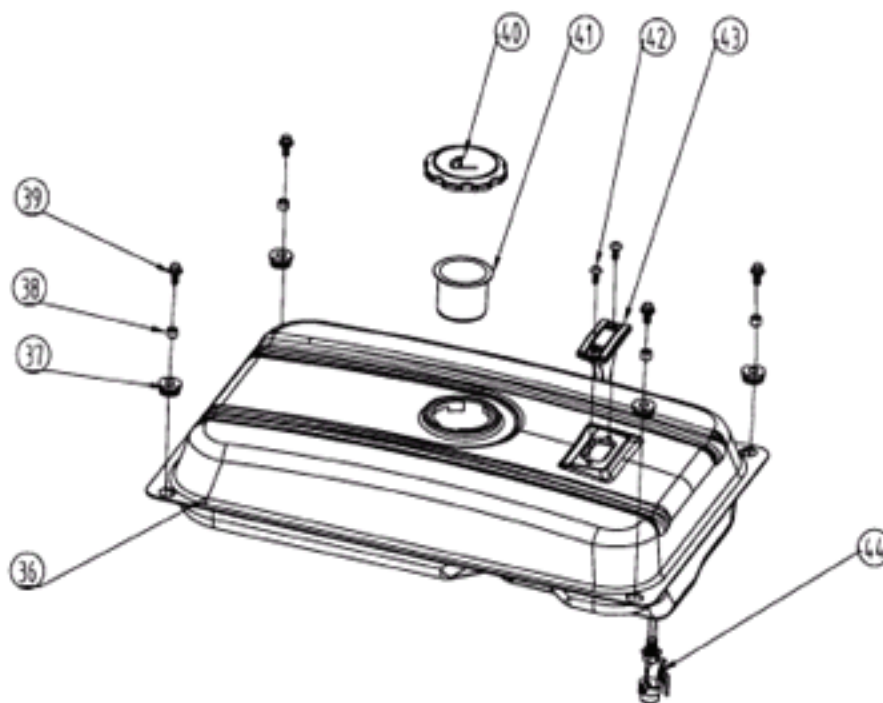

АРТИКУЛ: 474 10 1550

ТОПЛИВНЫЙ БАК

СХЕМА С

#	АРТИКУЛ	ОПИСАНИЕ	КОЛ-ВО
C36	005011101	Топливный бак 15л.	1
C37	005011102	Резиновая прокладка	4
C38	005011103	Втулка	4
C39	005011104	Фланцевый болт М6х20	4
C40	005011105	Крышка топливного бака	1
C41	005010984	Фильтр сетчатый	1
C42	005011106	Болт М5х12	2
C43	005011107	Указатель уровня топлива	1
C44	005010988	Топливный кран	1