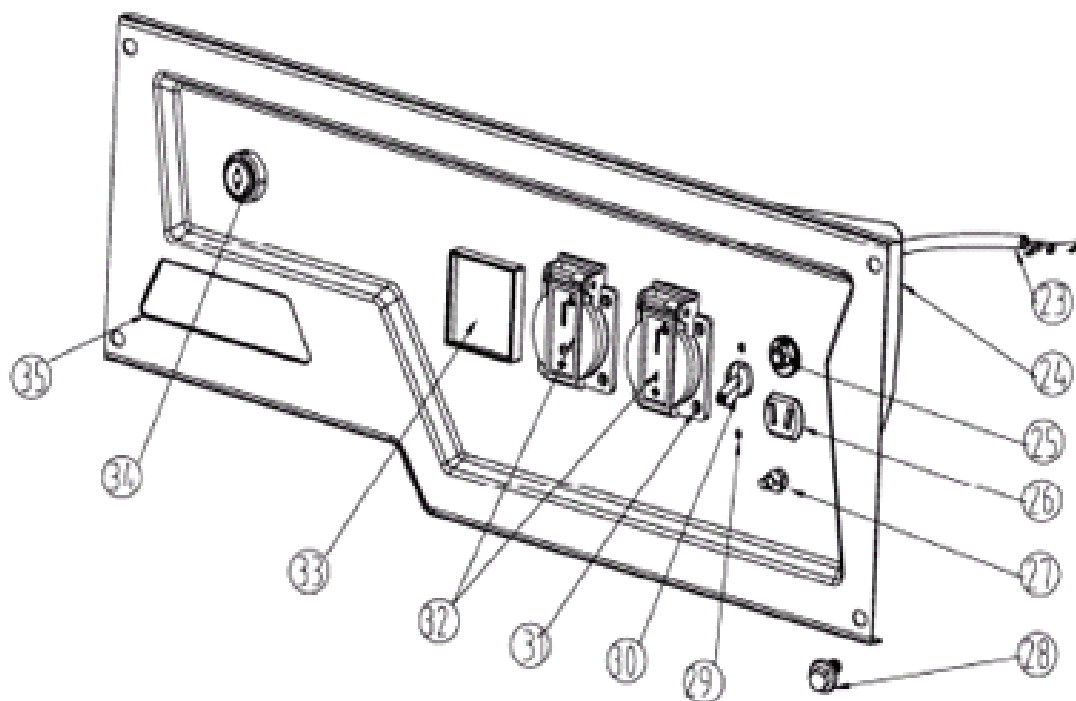

АРТИКУЛ: 474 10 1550  
**ПАНЕЛЬ УПРАВЛЕНИЯ**  
 СХЕМА В

#	АРТИКУЛ	ОПИСАНИЕ	КОЛ-ВО
B23	005011093	Провод	1
B24	005011094	Задняя крышка панели управления	1
B25	005011001	Выключатель розетки постоянного тока	1
B26	005010998	Розетка постоянного тока	1
B27	005010997	Болт заземления	1
B28	005011095	Болт М6х12	4
B29	005011096	Болт М3х8	2
B30	005011286	Выключатель розетки переменного тока	1
B31	005011098	Болт М4х12	8
B32	005010996	Розетка переменного тока	2
B33	005013404	Мультидисплей	1
B34	005011294	Электрический замок	1
B35	005011268	Панель управления	1
B23-B35	005013407	Панель управления в сборе(с мультидисплеем)	1