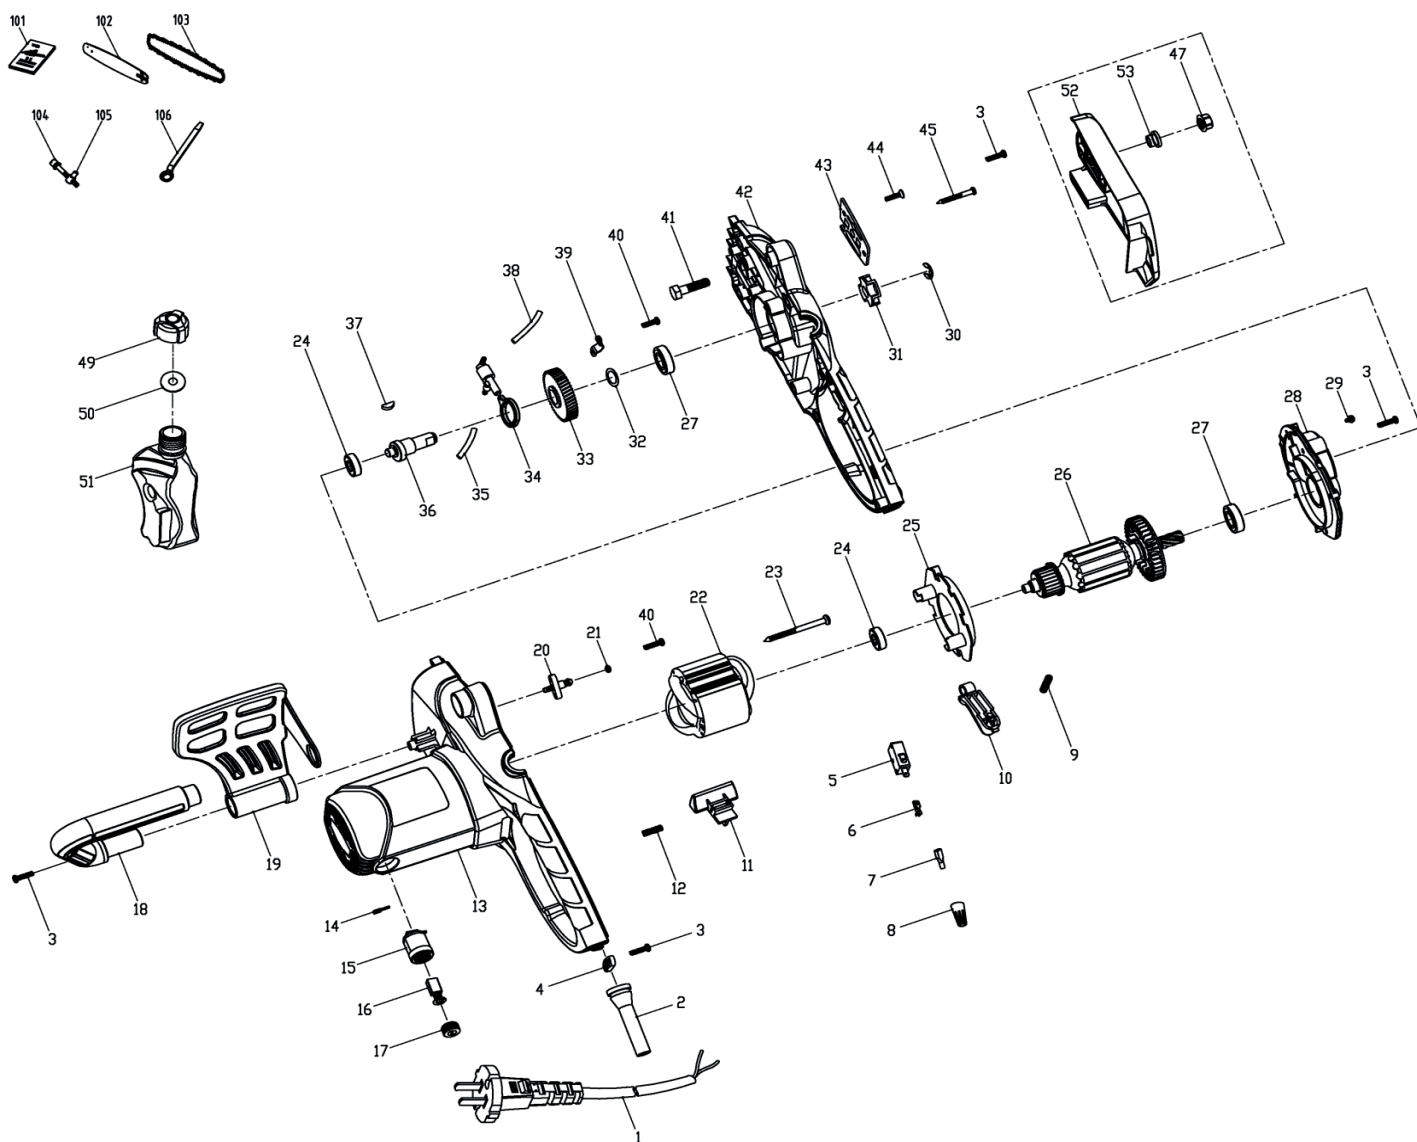

#	АРТИКУЛ	ОПИСАНИЕ	КОЛ-ВО
A01	001030975	Силовой кабель с вилкой	1
A02	001030976	Защита кабеля	1
A03	001030977	Винт	15
A04	001030978	Фиксатор кабеля	1
A05	001030979	Микровыключатель	1
A06	001030980	Клемма	1
A07	001030981	Защита клеммы	1
A08	001030982	Крышка клеммы	1
A09	001030983	Пружина курка	1
A10	001030984	Курок	1
A11	001030985	Кнопка блокировки	1
A12	001030986	Пружина кнопки блокировки	1
A13	001030987	Корпус (левая часть)	1

**ТАБЛИЦА К РИСУНКУ А**
АРТИКУЛ: 220 30 0152

#	АРТИКУЛ	ОПИСАНИЕ	КОЛ-ВО
A24, A27, A32, A33, A36, A37	001031033	Шестерня редуктора в сборе с выходным валом и подшипниками	1
A34- A35, A38	001031034	Масляный насос в сборе с трубками	1