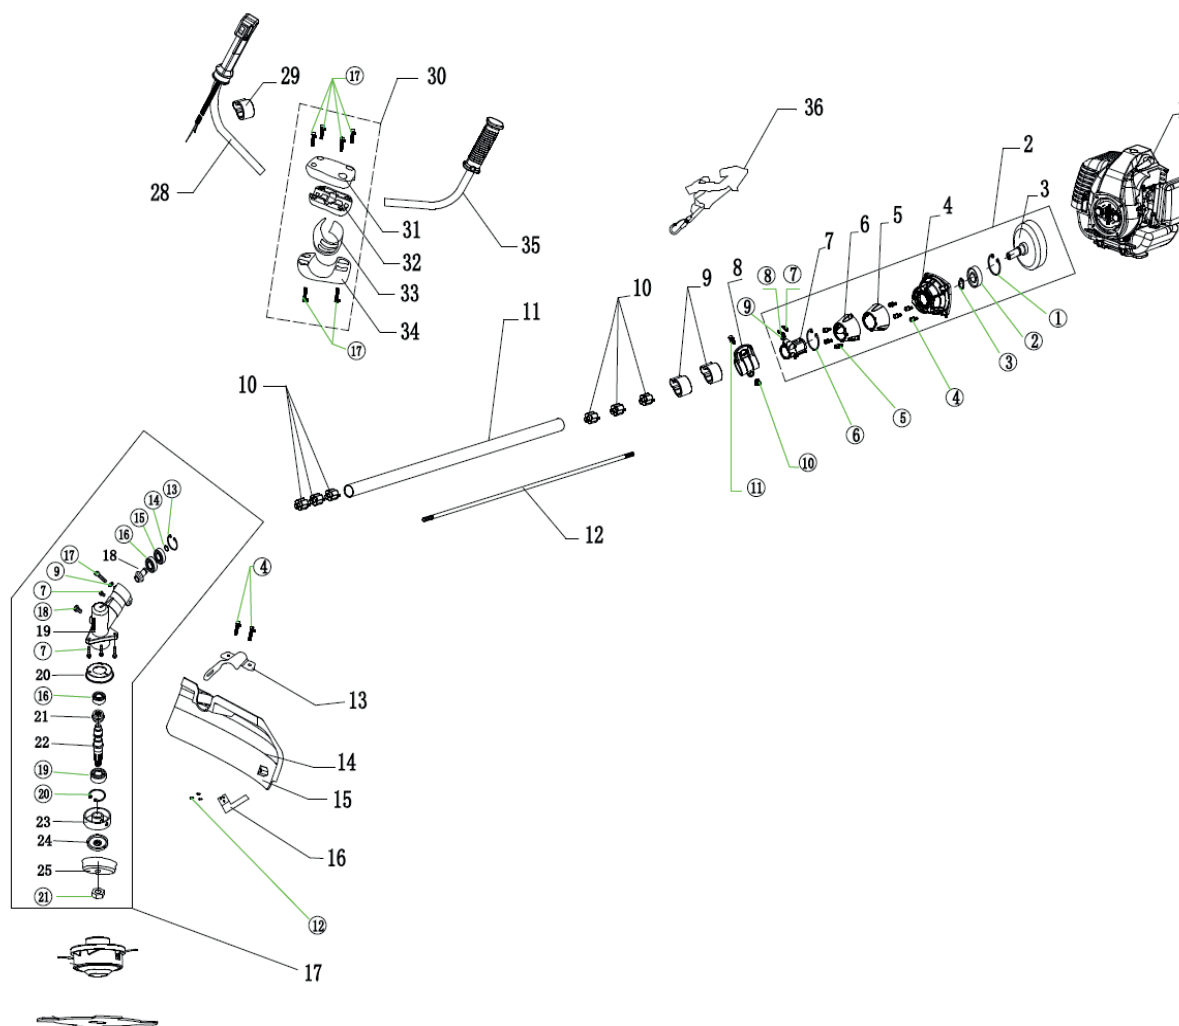

## ТРИММЕР БЕНЗИНОВЫЙ

АРТИКУЛ: 250 10 8036

EAN8 - 20068158 (голова), EAN8 - 20068165 (штанга)

РЕЛИЗ: 06.2018

**ДЕТАЛИРОВКА ИЗДЕЛИЯ**

***PATRIOT***

**РИСУНОК А**  
Артикул: 250 10 8036

#	Артикул	Описание	кол-во
A1	001512662	Винт М5х12-9,8	1
A2	001512663	Шайба	1
A3	001512664	Катушка шнура стартера	1
A4	001512665	Шнур стартера	1
A5	001512666	Пружина стартера	1
A6	001512667	Крышка стартера	1
A7	001512668	Рукоятка стартера	1
A8	001512669	Заглушка рукоятки стартера	1
A9	001512670	Винт М5х20	4
A11	001512671	Опора топливного бака	1
A12	001512672	Проставка стартера	1
A13	001512673	Гайка М8	2
A14	001512674	Собачка стартера	1
A15	001512675	Пружина собачки стартера	1
A16	001512676	Плата собачек	1
A14-A16	001512677	Плата собачек в сборе	1
A18	001512678	Сальник корпуса картера 12х22х7	1
A19	001512679	Половина картера (к стартера)	1
A20	001512681	Прокладка корпуса картера	1
A21	001512683	Подшипник коленвала 6202/P5	2
A22	001512685	Коленвал с шатуном	1
A23	001512688	Шпонка коленвала 3х5х13	1

**РИСУНОК В**  
Артикул: 250 10 8036

#	Артикул	Описание	кол-во
B(1)	001512773	Стопорное кольцо 35	1
B(2)	001512774	Подшипник 6202-2RS	1
B(3)	001512775	Стопорное кольцо барабана сцепления	1
B(4)	001512826	Винт М6х20	1
B(5)	001512827	Винт М5х16	3
B(6)	001512776	Стопорное кольцо 32	1
B(7)	001512828	Винт М5х12	5
B(9)	001512777	Гровер	2
B(11)	001512829	Винт М5х20	1
B(12)	001512778	Саморез 4х12	3
B(13)	001512779	Стопорное кольцо 26	1
B(14)	001512780	Кольцо 10	1
B(15)	001512781	Подшипник 6000-2RS	1
B(16)	001512782	Подшипник 6000/P5	2
B(17)	001512830	Винт М6х25	7
B(18)	001512831	Винт М6х12	1
B(19)	001512783	Подшипник 6002-2RS	1
B(20)	001512784	Стопорное кольцо 32	1
B(21)	001512785	Гайка М10х1,25 (левая резьба)	1
B1	001512832	Двигатель в сборе	1
B2	001512787	Передняя чашка(разборная) сцепления в сборе с барабаном	1
B3	001512788	Барабан сцепления	1