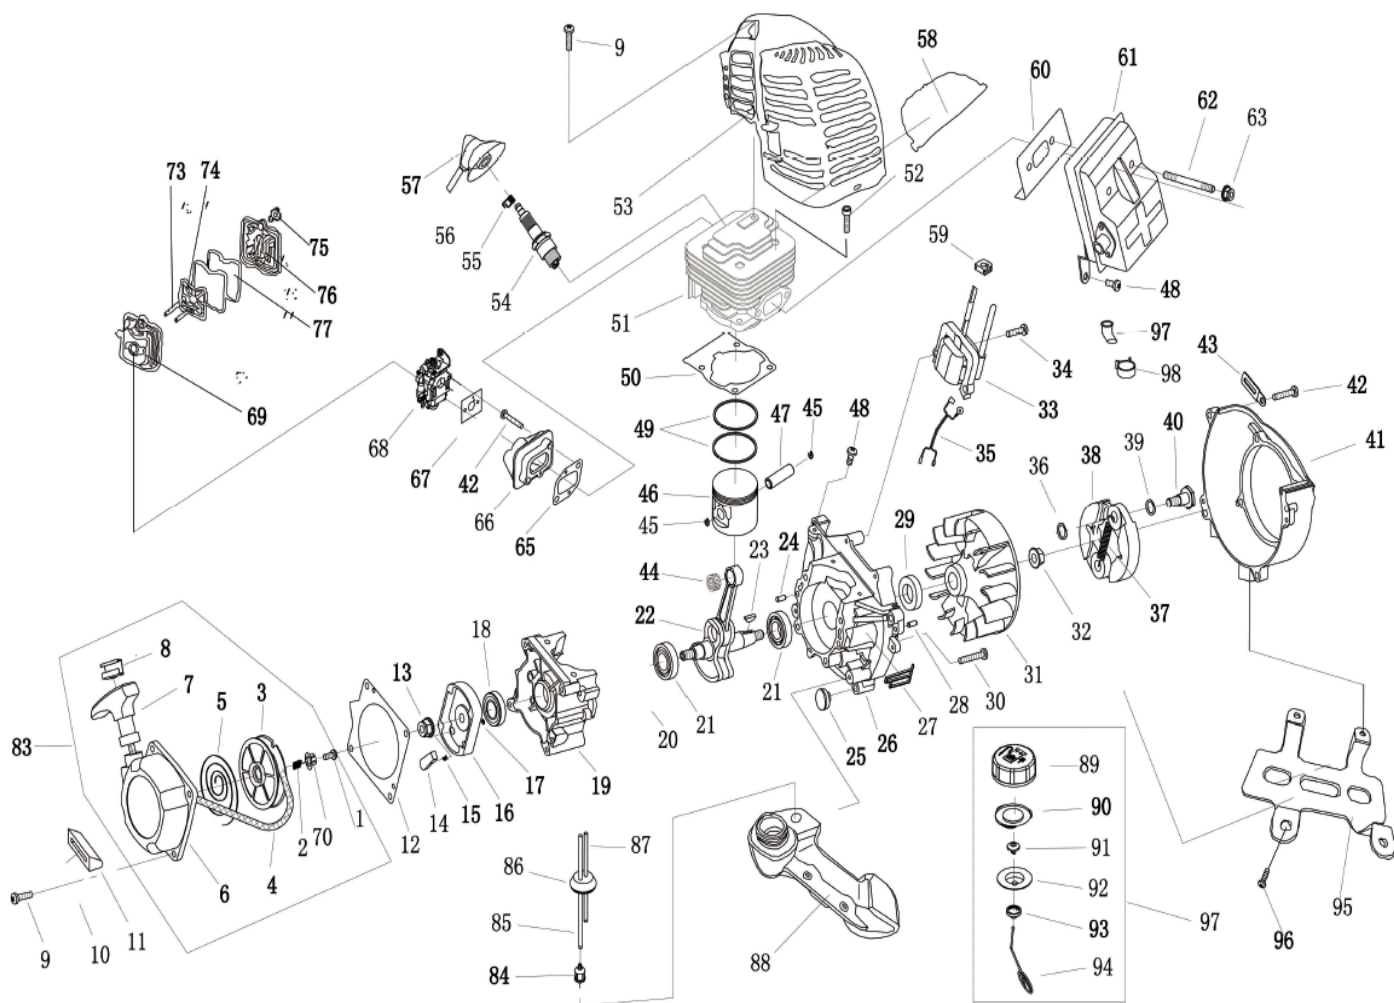

## ТРИММЕР БЕНЗИНОВЫЙ

АРТИКУЛ: 250 10 8036

EAN8 - 20068158 (голова), EAN8 - 20068165 (штанга)

РЕЛИЗ: 06.2018

**ДЕТАЛИРОВКА ИЗДЕЛИЯ**

***PATRIOT***

**РИСУНОК А**  
Артикул: 250 10 8036

#	Артикул	Описание	кол-во
A1	001512662	Винт М5х12-9,8	1
A2	001512663	Шайба	1
A3	001512664	Катушка шнура стартера	1
A4	001512665	Шнур стартера	1
A5	001512666	Пружина стартера	1
A6	001512667	Крышка стартера	1
A7	001512668	Рукоятка стартера	1
A8	001512669	Заглушка рукоятки стартера	1
A9	001512670	Винт М5х20	4
A11	001512671	Опора топливного бака	1
A12	001512672	Проставка стартера	1
A13	001512673	Гайка М8	2
A14	001512674	Собачка стартера	1
A15	001512675	Пружина собачки стартера	1
A16	001512676	Плата собачек	1
A14-A16	001512677	Плата собачек в сборе	1
A18	001512678	Сальник корпуса картера 12х22х7	1
A19	001512679	Половина картера (к стартера)	1
A20	001512681	Прокладка корпуса картера	1
A21	001512683	Подшипник коленвала 6202/P5	2
A22	001512685	Коленвал с шатуном	1
A23	001512688	Шпонка коленвала 3х5х13	1

**РИСУНОК В**  
Артикул: 250 10 8036

#	Артикул	Описание	кол-во
B(1)	001512773	Стопорное кольцо 35	1
B(2)	001512774	Подшипник 6202-2RS	1
B(3)	001512775	Стопорное кольцо барабана сцепления	1
B(4)	001512826	Винт М6х20	1
B(5)	001512827	Винт М5х16	3
B(6)	001512776	Стопорное кольцо 32	1
B(7)	001512828	Винт М5х12	5
B(9)	001512777	Гровер	2
B(11)	001512829	Винт М5х20	1
B(12)	001512778	Саморез 4х12	3
B(13)	001512779	Стопорное кольцо 26	1
B(14)	001512780	Кольцо 10	1
B(15)	001512781	Подшипник 6000-2RS	1
B(16)	001512782	Подшипник 6000/P5	2
B(17)	001512830	Винт М6х25	7
B(18)	001512831	Винт М6х12	1
B(19)	001512783	Подшипник 6002-2RS	1
B(20)	001512784	Стопорное кольцо 32	1
B(21)	001512785	Гайка М10х1,25 (левая резьба)	1
B1	001512832	Двигатель в сборе	1
B2	001512787	Передняя чашка(разборная) сцепления в сборе с барабаном	1
B3	001512788	Барабан сцепления	1