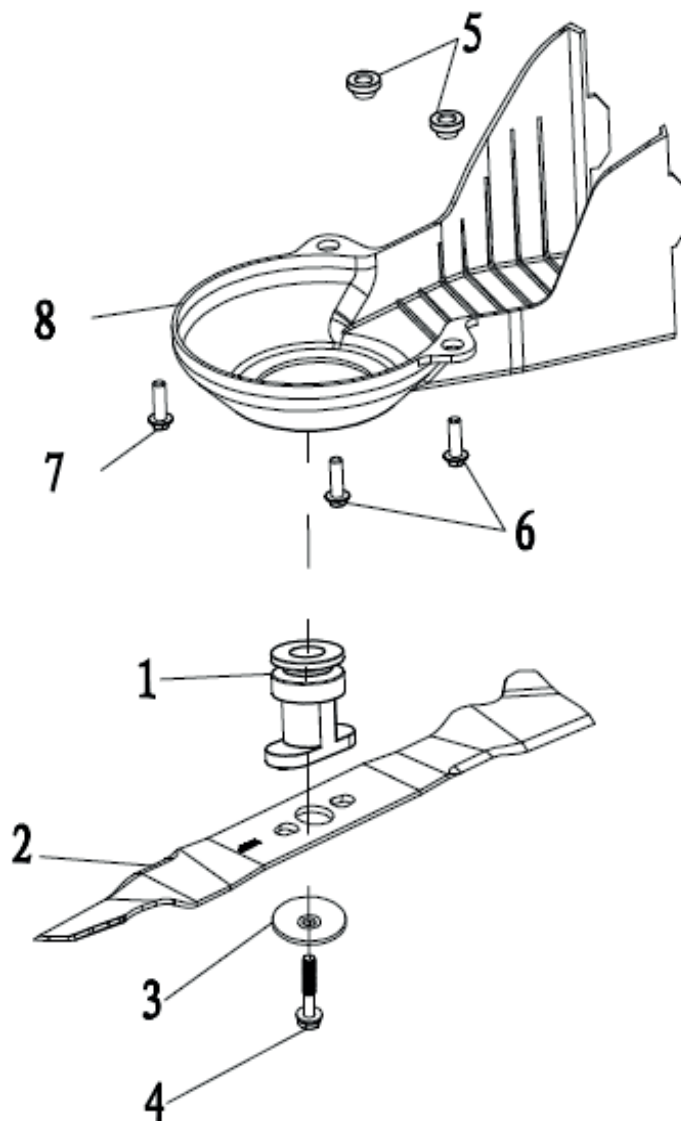

АРТИКУЛ: 512 10 9016
ЗАДНИЙ МОСТ В СБОРЕ

#	АРТИКУЛ	ОПИСАНИЕ	КОЛ-ВО
1	70850541000 20270010060	Задний привод Элемент регулировки высоты	1 1
2	70860370000	Редуктор в сборе	1
3	70600110000	Втулка	2
4	60020010000	Подшипник 6001	2
5	20430140000	Втулка оси	2
6	20610030000	Колпак колеса внутренний	2
7	60240060000	Шайба 12	6
8	21070030000	Шайба	2
9	70300170000	Шестерня привода левая	1
10	70300180000	Шестерня привода правая	1
11	60290080000	Шпилька	2
12	20880082130	Колесо заднее в сборе	2
13	60010110000	Подшипник	4
14	60150090000	Контргайка	2
15	20620060060	Колпак колеса внешний	2
16	60410610000	Пружина	1
17	60320210000	Ремень (L=660mm)	1
18	60200090000	Прокладка 13*39.3*1	2
19	70050230000	Пружина	1

АРТИКУЛ: 512 10 9016
ТРАВОСБОРНИК В СБОРЕ

#	АРТИКУЛ	ОПИСАНИЕ	КОЛ-ВО
1	70010070000	Рама травосборника	1
2	20080060000	Верхняя часть травосборника	1
3	21010010060	Панель фильтрующая	1
4	20050080039	Травосборник	1
5	20380060060	Защитная крышка травосборника	1
6	70030050000	Ось защитной крышки травосборника	1
7	60380240000	Пружина	1
8	60220010000	Шайба 6	2
9	20750070000	Элемент травосборника	1
10	60300030000	Шпилька 1.5*25	2

АРТИКУЛ: 512 10 9016

НОЖ В СБОРЕ

#	АРТИКУЛ	ОПИСАНИЕ	КОЛ-ВО
1	70140400000	Адаптер ножа	1
2	512001020	Нож	1
3	70040070000	Шайба ножа	1
4	60100030000	Болт 20/50mm	1
5	70150240000	Втулка	2
6	60170490000	Винт 3/8-16*1ST-30mm	2
7	60170010000	Винт 3/8-16X1ST	1
8	20660130000	Кожух ремня	1