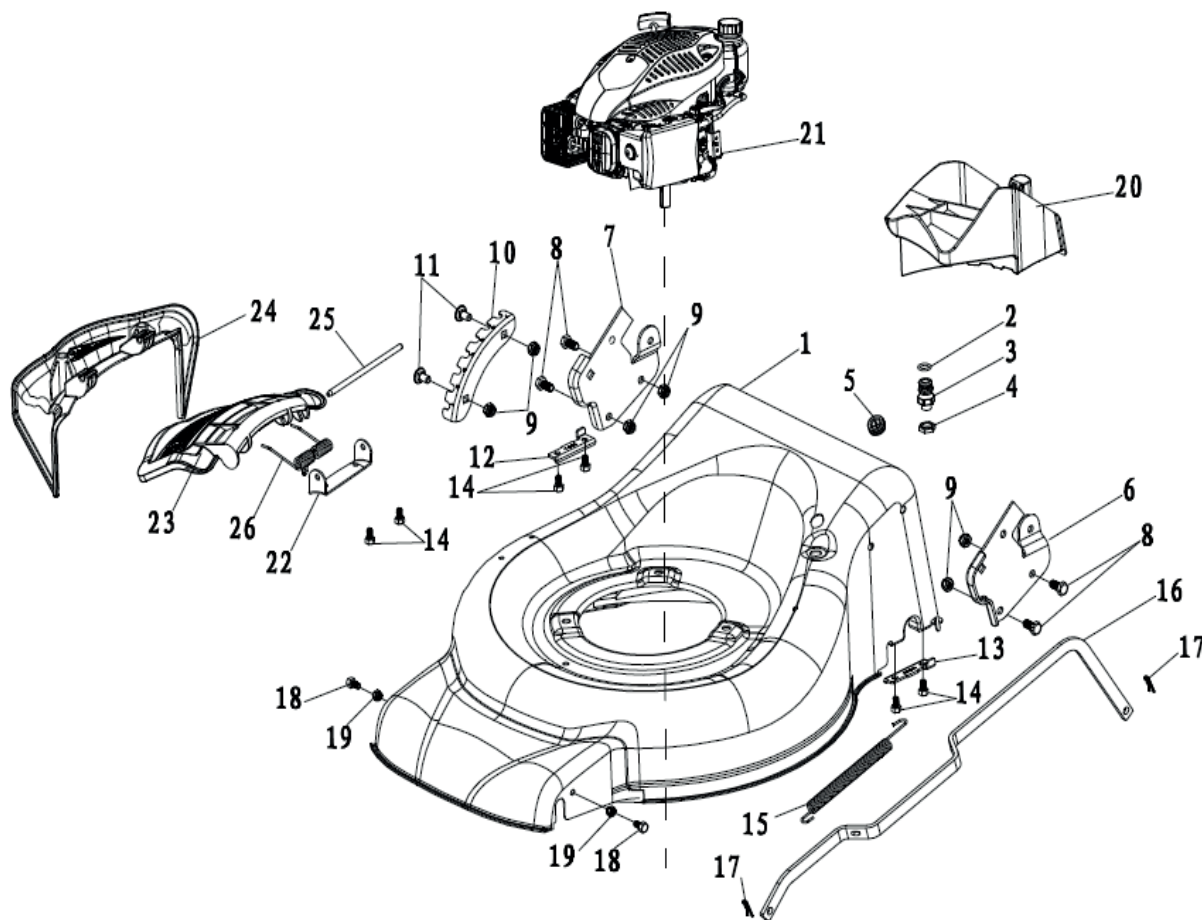

АРТИКУЛ: 512 10 9016

ДВИГАТЕЛЬ И ШАССИ В СБОРЕ

#	АРТИКУЛ	ОПИСАНИЕ	КОЛ-ВО
1	70740651130	Основной корпус	1
2	60370020000	Кольцо Ø11.2XØ2.65	1
3	20460010000	Штуцер	1
4	60160010000	Гайка M12X1.25	1
5	20590020000	Пробка	1
6	70070290000	Кронштейн левой ручки	1
7	70070300000	Кронштейн правой ручки	1
8	60060930000	Болт M8X14	4
9	60150020000	Гайка M8	6
10	70250110000	Механизм регулировки высоты	1
11	60040020000	Болт M8X15/8.8	2
12	70290050000	Кронштейн заднего правого привода	1
13	70290070000	Кронштейн заднего левого привода	1
14	60170400000	Винт M6X10/8.8	6
15	60410080000	Пружина	1
16	70180270000	Рычаг регулировки высоты	1
17	60300030000	Штырь 1.5X25	2
18	60060660000	Болт M6X12	2
19	60150080000	Контргайка M6/8.8	2
20	20160120000	Механизм мульчирования	1
21	79990570000	Двигатель в сборе	1
22	70060060130	Кронштейн	1
23	20120080000	Заслонка	1
24	20110100000	Крышка	1
25	70030060000	Вал	1
26	60390070000	Пружина	1