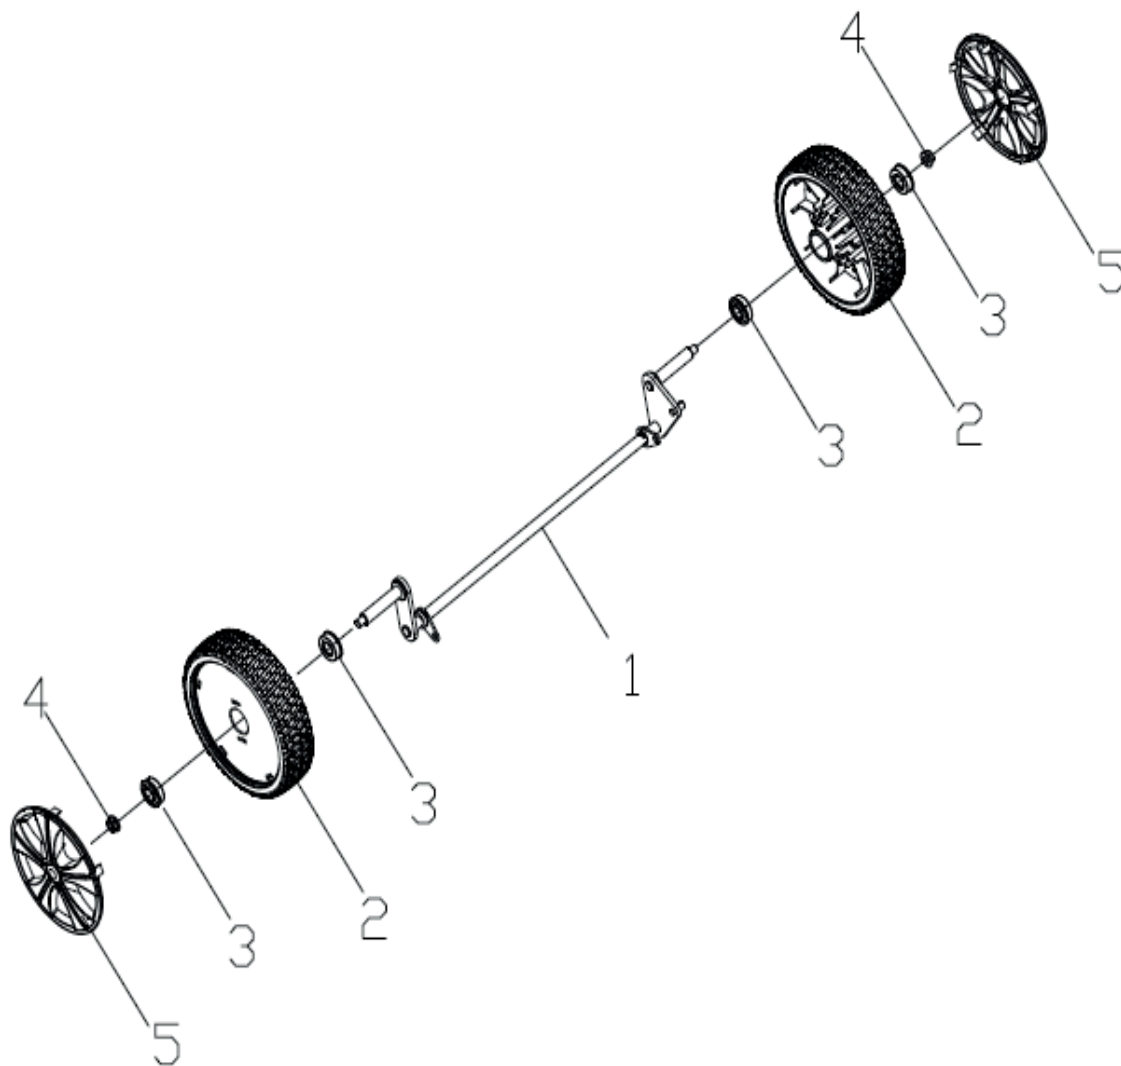

АРТИКУЛ: 512 10 9016
ПЕРЕДНИЙ МОСТ В СБОРЕ

#	АРТИКУЛ	ОПИСАНИЕ	КОЛ-ВО
1	70840180000	Передний привод в сборе	1
2	20880102130	Колесо в сборе переднее	2
3	60010110000	Подшипник колеса	4
4	60150090000	Гайка колеса М8	2
5	20620030060	Колпак переднего колеса	2