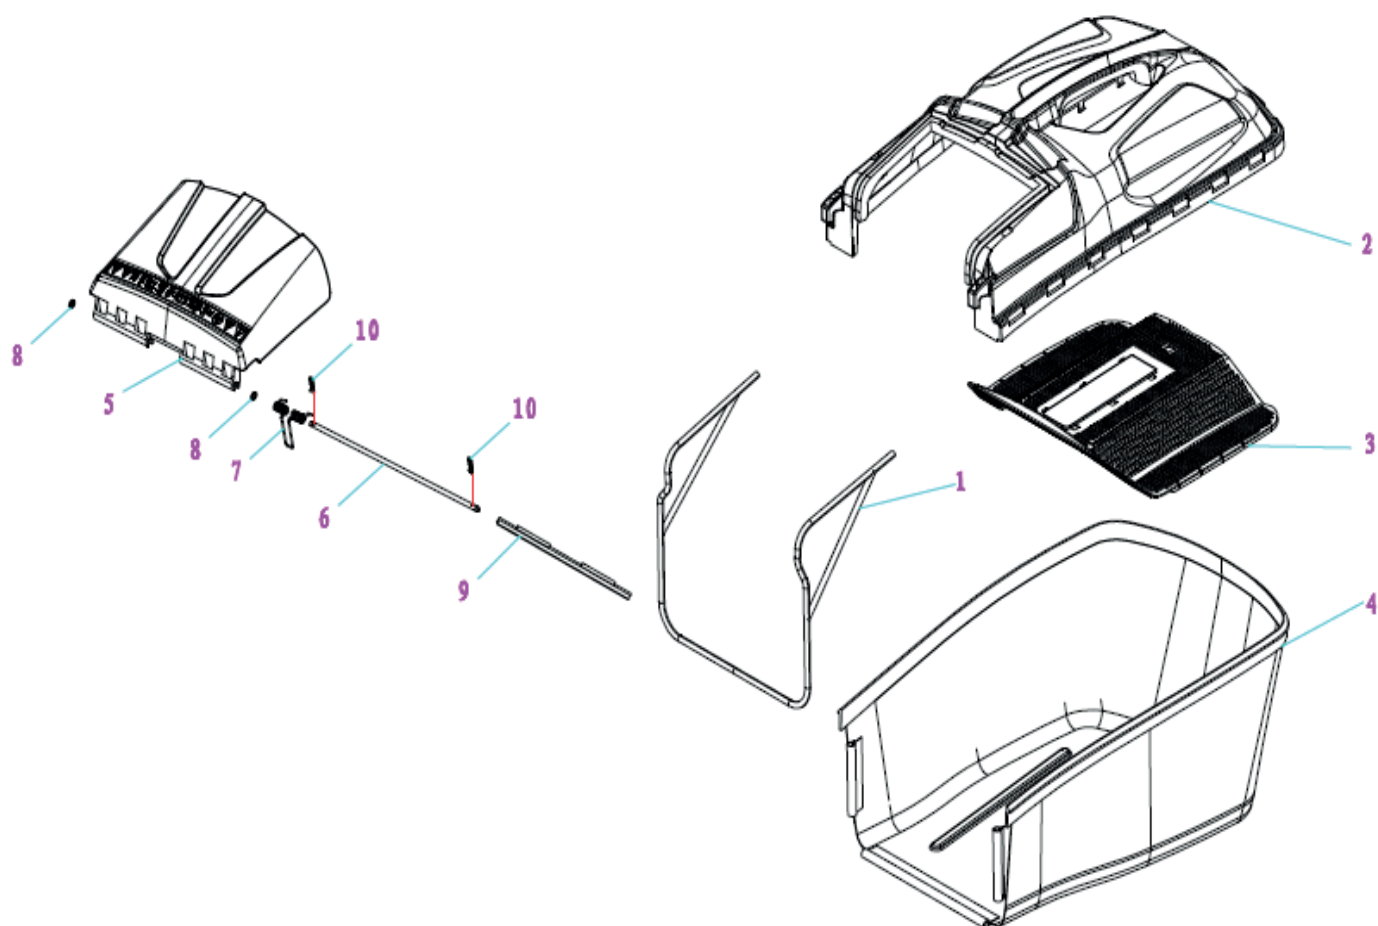

АРТИКУЛ: 512 10 9016
ТРАВОСБОРНИК В СБОРЕ

#	АРТИКУЛ	ОПИСАНИЕ	КОЛ-ВО
1	70010070000	Рама травосборника	1
2	20080060000	Верхняя часть травосборника	1
3	21010010060	Панель фильтрующая	1
4	20050080039	Травосборник	1
5	20380060060	Защитная крышка травосборника	1
6	70030050000	Ось защитной крышки травосборника	1
7	60380240000	Пружина	1
8	60220010000	Шайба 6	2
9	20750070000	Элемент травосборника	1
10	60300030000	Шпилька 1.5*25	2