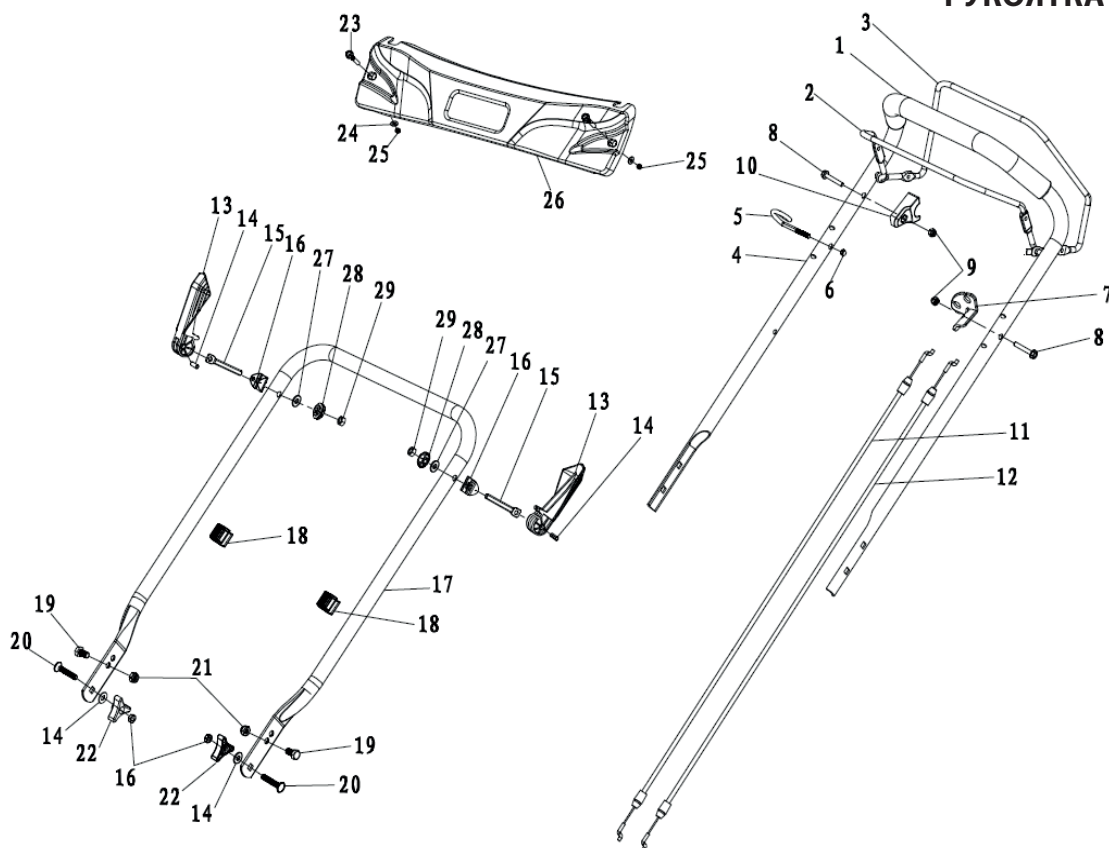

PT 47 BS

ГАЗОНОКОСИЛКА БЕНЗИНОВАЯ

АРТИКУЛ: 512 10 9016

РЕЛИЗ: 07.2015

ДЕТАЛИРОВКА ИЗДЕЛИЯ

PATRIOT

АРТИКУЛ: 512 10 9016

РУКОЯТКА В СБОРЕ

АРТИКУЛ: 512 10 9016
ЗАДНИЙ МОСТ В СБОРЕ

#	АРТИКУЛ	ОПИСАНИЕ	КОЛ-ВО
1	70850541000 20270010060	Задний привод Элемент регулировки высоты	1 1
2	70860370000	Редуктор в сборе	1
3	70600110000	Втулка	2
4	60020010000	Подшипник 6001	2
5	20430140000	Втулка оси	2
6	20610030000	Колпак колеса внутренний	2
7	60240060000	Шайба 12	6
8	21070030000	Шайба	2
9	70300170000	Шестерня привода левая	1
10	70300180000	Шестерня привода правая	1
11	60290080000	Шпилька	2
12	20880082130	Колесо заднее в сборе	2
13	60010110000	Подшипник	4
14	60150090000	Контргайка	2
15	20620060060	Колпак колеса внешний	2
16	60410610000	Пружина	1
17	60320210000	Ремень (L=660mm)	1
18	60200090000	Прокладка 13*39.3*1	2
19	70050230000	Пружина	1

АРТИКУЛ: 512 10 9016

НОЖ В СБОРЕ

#	АРТИКУЛ	ОПИСАНИЕ	КОЛ-ВО
1	70140400000	Адаптер ножа	1
2	512001020	Нож	1
3	70040070000	Шайба ножа	1
4	60100030000	Болт 20/50mm	1
5	70150240000	Втулка	2
6	60170490000	Винт 3/8-16*1ST-30mm	2
7	60170010000	Винт 3/8-16X1ST	1
8	20660130000	Кожух ремня	1