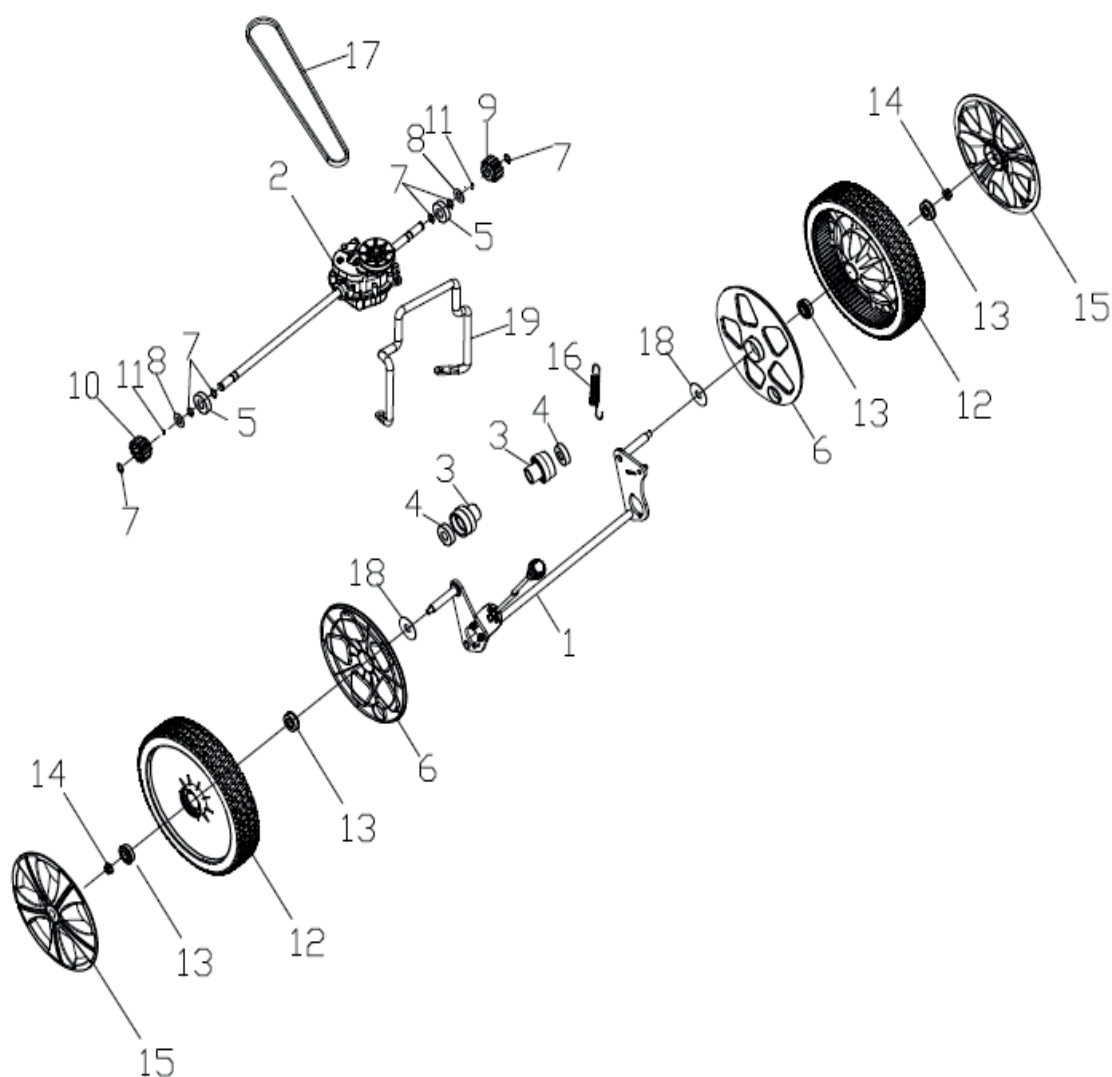

АРТИКУЛ: 512 10 9016

ДВИГАТЕЛЬ И ШАССИ В СБОРЕ

#	АРТИКУЛ	ОПИСАНИЕ	КОЛ-ВО
1	70740651130	Основной корпус	1
2	60370020000	Кольцо Ø11.2XØ2.65	1
3	20460010000	Штуцер	1
4	60160010000	Гайка M12X1.25	1
5	20590020000	Пробка	1
6	70070290000	Кронштейн левой ручки	1
7	70070300000	Кронштейн правой ручки	1
8	60060930000	Болт M8X14	4
9	60150020000	Гайка M8	6
10	70250110000	Механизм регулировки высоты	1
11	60040020000	Болт M8X15/8.8	2
12	70290050000	Кронштейн заднего правого привода	1
13	70290070000	Кронштейн заднего левого привода	1
14	60170400000	Винт M6X10/8.8	6
15	60410080000	Пружина	1
16	70180270000	Рычаг регулировки высоты	1
17	60300030000	Штырь 1.5X25	2
18	60060660000	Болт M6X12	2
19	60150080000	Контргайка M6/8.8	2
20	20160120000	Механизм мульчирования	1
21	79990570000	Двигатель в сборе	1
22	70060060130	Кронштейн	1
23	20120080000	Заслонка	1
24	20110100000	Крышка	1
25	70030060000	Вал	1
26	60390070000	Пружина	1

АРТИКУЛ: 512 10 9016
ЗАДНИЙ МОСТ В СБОРЕ

#	АРТИКУЛ	ОПИСАНИЕ	КОЛ-ВО
1	70850541000 20270010060	Задний привод Элемент регулировки высоты	1 1
2	70860370000	Редуктор в сборе	1
3	70600110000	Втулка	2
4	60020010000	Подшипник 6001	2
5	20430140000	Втулка оси	2
6	20610030000	Колпак колеса внутренний	2
7	60240060000	Шайба 12	6
8	21070030000	Шайба	2
9	70300170000	Шестерня привода левая	1
10	70300180000	Шестерня привода правая	1
11	60290080000	Шпилька	2
12	20880082130	Колесо заднее в сборе	2
13	60010110000	Подшипник	4
14	60150090000	Контргайка	2
15	20620060060	Колпак колеса внешний	2
16	60410610000	Пружина	1
17	60320210000	Ремень (L=660mm)	1
18	60200090000	Прокладка 13*39.3*1	2
19	70050230000	Пружина	1

АРТИКУЛ: 512 10 9016

НОЖ В СБОРЕ

#	АРТИКУЛ	ОПИСАНИЕ	КОЛ-ВО
1	70140400000	Адаптер ножа	1
2	512001020	Нож	1
3	70040070000	Шайба ножа	1
4	60100030000	Болт 20/50mm	1
5	70150240000	Втулка	2
6	60170490000	Винт 3/8-16*1ST-30mm	2
7	60170010000	Винт 3/8-16X1ST	1
8	20660130000	Кожух ремня	1