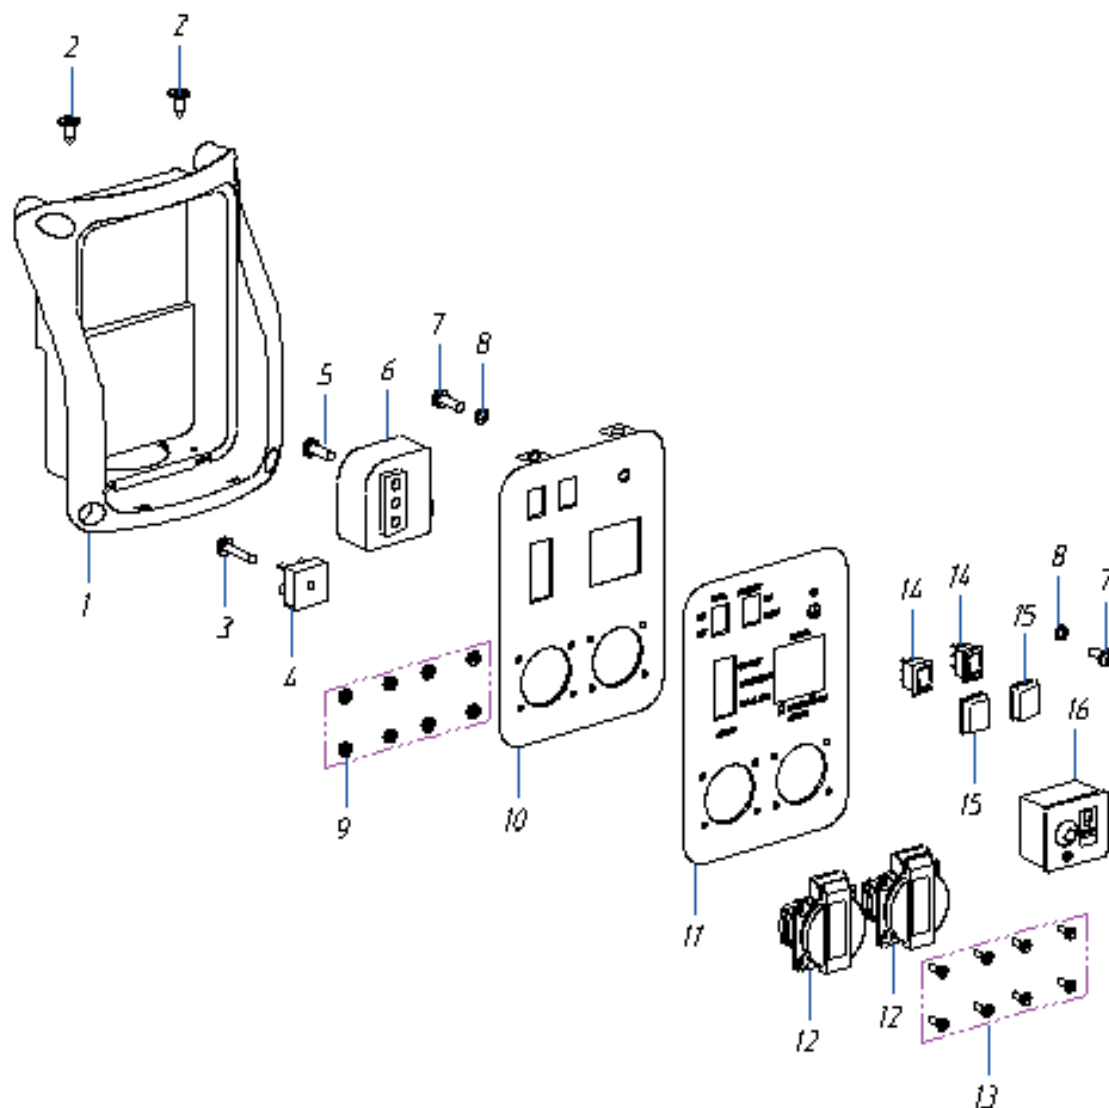

РИСУНОК О
Артикул: 474 10 1046

#	Артикул	Описание	Кол-во
O1	005010573	Панель передняя	1
O2	005011599	Винт ST4.2×13	4
O3	005011667	Винт M5×16	1
O4	005010574	Диодный мост KBPC3502	1
O5	005011600	Винт M5×16	1
O6	005011677	Контроллер зажигания IC-2500	1
O7	005011601	Винт M5×8	5
O8	005011602	Шайба Ф5	5
O9	005011603	Гайка M4	8
O10	005011668	Основание панели управления	1
O11	005011669	Найлейка на панель управления	1
O12	005010475	Евророзетка	2
O13	005011607	Винт M4×12	8
O14	005010576	Выключатель	2
O15	005011609	Водонепроницаемый колпачок выключателя	2
O16	005010577	Розетка 12V	1
O1-O16	005011676	Панель управления в сборе	1