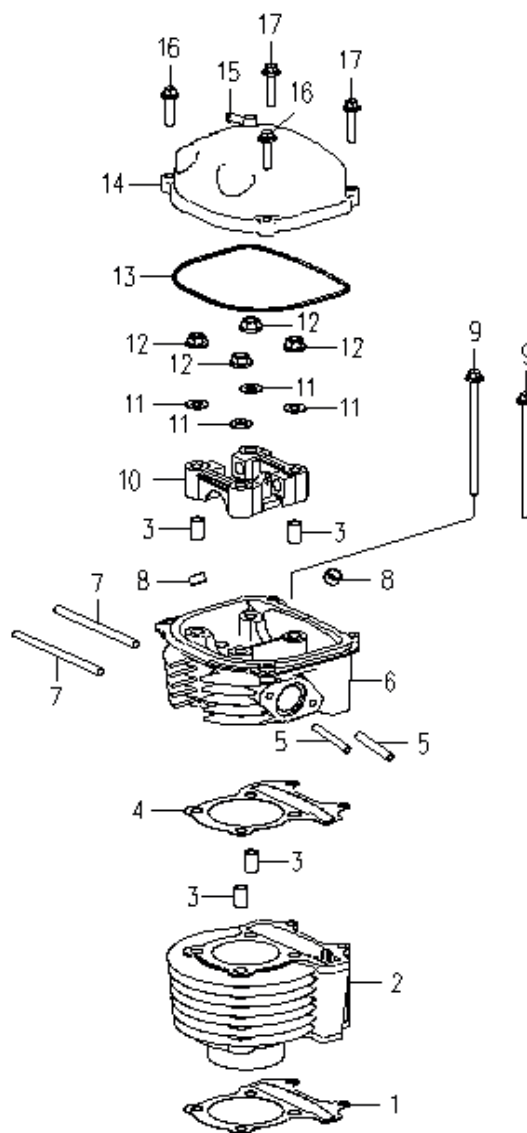

# **PATRIOT**

**РИСУНОК А**  
АРТИКУЛ: 474 10 1046

**ТАБЛИЦА К РИСУНКУ А**

АРТИКУЛ: 474 10 1046

#	АРТИКУЛ	ОПИСАНИЕ	КОЛ-ВО
A1*	005010476	Левая часть картера	1
A2	005011610	Штуцер	1
A3	005010477	Масляная пробка	1
A4	005011586	Уплотнение масляной пробки	1
A5	005010478	Датчик уровня масла	1
A6	005011611	Винт ST4.8*10	1
A7	005010479	Прокладка корпуса картера	1
A8	005011612	Шплинт 10x15,7	2
A9	005010480	Шпилька длинная 8x195	2
A10	005011613	Шплинт 8x4	4
A11	005011614	Болт М6x18	2
A12*	005010481	Правая часть картера	1
A13	005011521	Фильтр масляный	1
A14	005011615	Пружина топливного фильтра	1
A15	005011616	Крышка топливного фильтра	1
A16	005011617	Уплотнительное кольцо 30,5x3	1
A17	005010483	Шпилька длинная 8x185,5	2
A18	005011618	Крышка картера правая	1
A19	005010484	Прокладка крышки картера	1
A20	005011619	Подшипник 6204	1
A21	005010485	Сальник 19,8x30x5	1
A22	005011483	Болт М6x80	5
A23	005011484	Болт М6x90	2
A24	005011620	Болт М6x28	1
A25	005011621	Болт М6x25	1
A26	005011455	Болт М6x100	1
A27	005011622	Болт М6x50	2
A28	005011623	Пробка	1

**РИСУНОК В**  
АРТИКУЛ: 474 10 1046

#	АРТИКУЛ	ОПИСАНИЕ	КОЛ-ВО
V1*	005010486	Прокладка блока цилиндра	1
V2*	005010487	Блок цилиндра	1
V3	005011624	Шплинт 10x15,7	4
V4*	005010488	Прокладка головки цилиндра	1
V5	005010489	Шпилька короткая М6х32	2
V6*	005010490	Головка цилиндра	1
V7	005010491	Шпилька длинная М6х118	2
V8	005010385	Сальник клапана	2
V9	005011455	Болт М6х100	2
V10	005010494	Держатель распредвала	1
V11	005011625	Шайба медная 8,5х19,5х2	4
V12	005011626	Гайка М8	4
V13	005010492	Прокладка крышки головки цилиндра	1
V14	005010493	Крышка головки цилиндра	1
V15	005011627	Штуцер	1
V16	005011442	Болт М6х25	2
V17	005011628	Болт М6х35	2