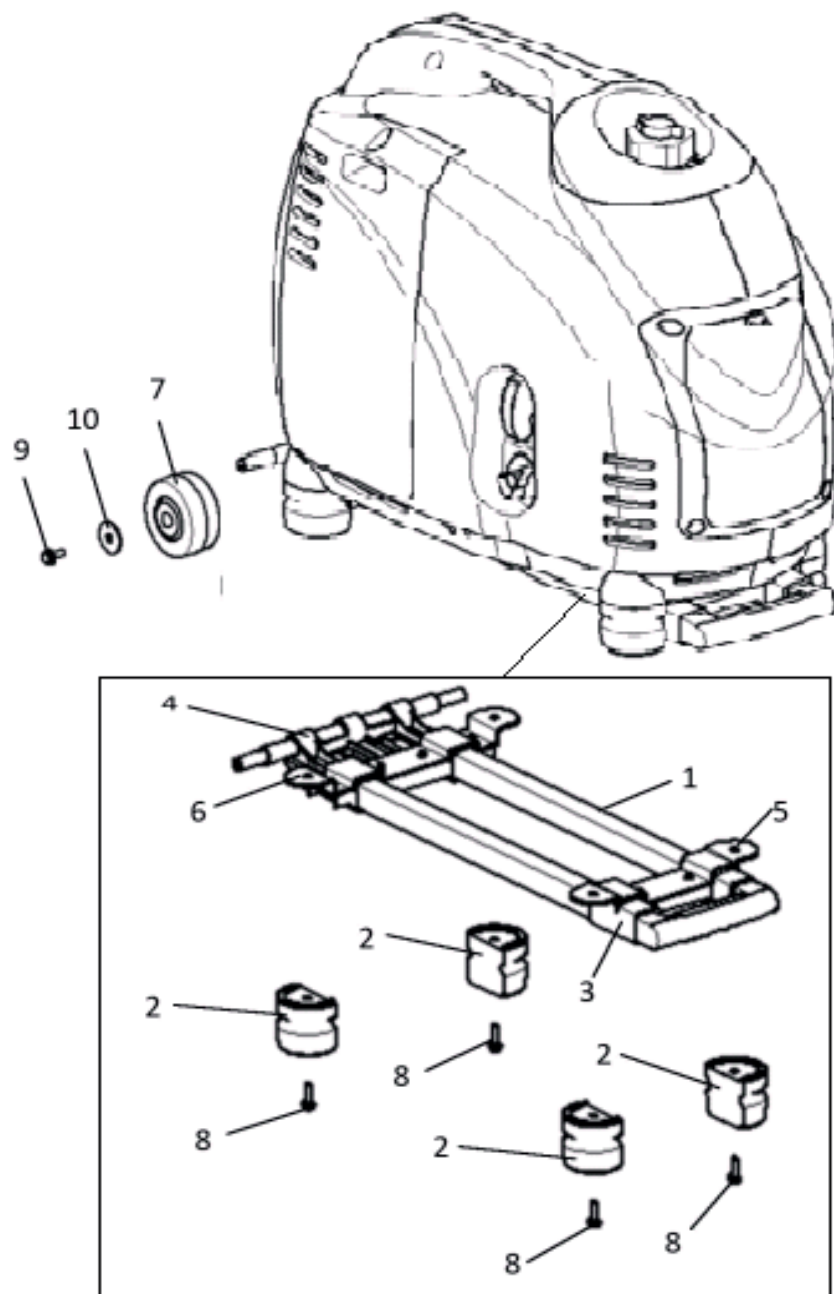

РИСУНОК Р
АТИКУЛ: 474 10 1046

#	АТИКУЛ	ОПИСАНИЕ	КОЛ-ВО
P1	005011678	Рукоятка транспортировочная раздвижная	1
P2	005011679	Ножка резиновая	4
P3	005011680	Основание переднего кронштейна рукоятки	1
P4	005011681	Основание заднего кронштейна рукоятки	1
P5	005011682	Кронштейн рукоятки передний	1
P6	005011683	Кронштейн рукоятки задний	1
P7	005011684	Колесо 2.5"	2
P8	005011685	Болт М6х22	4
P9	005011686	Болт М6х12	8
P10	005011687	Шайба Ф6	2