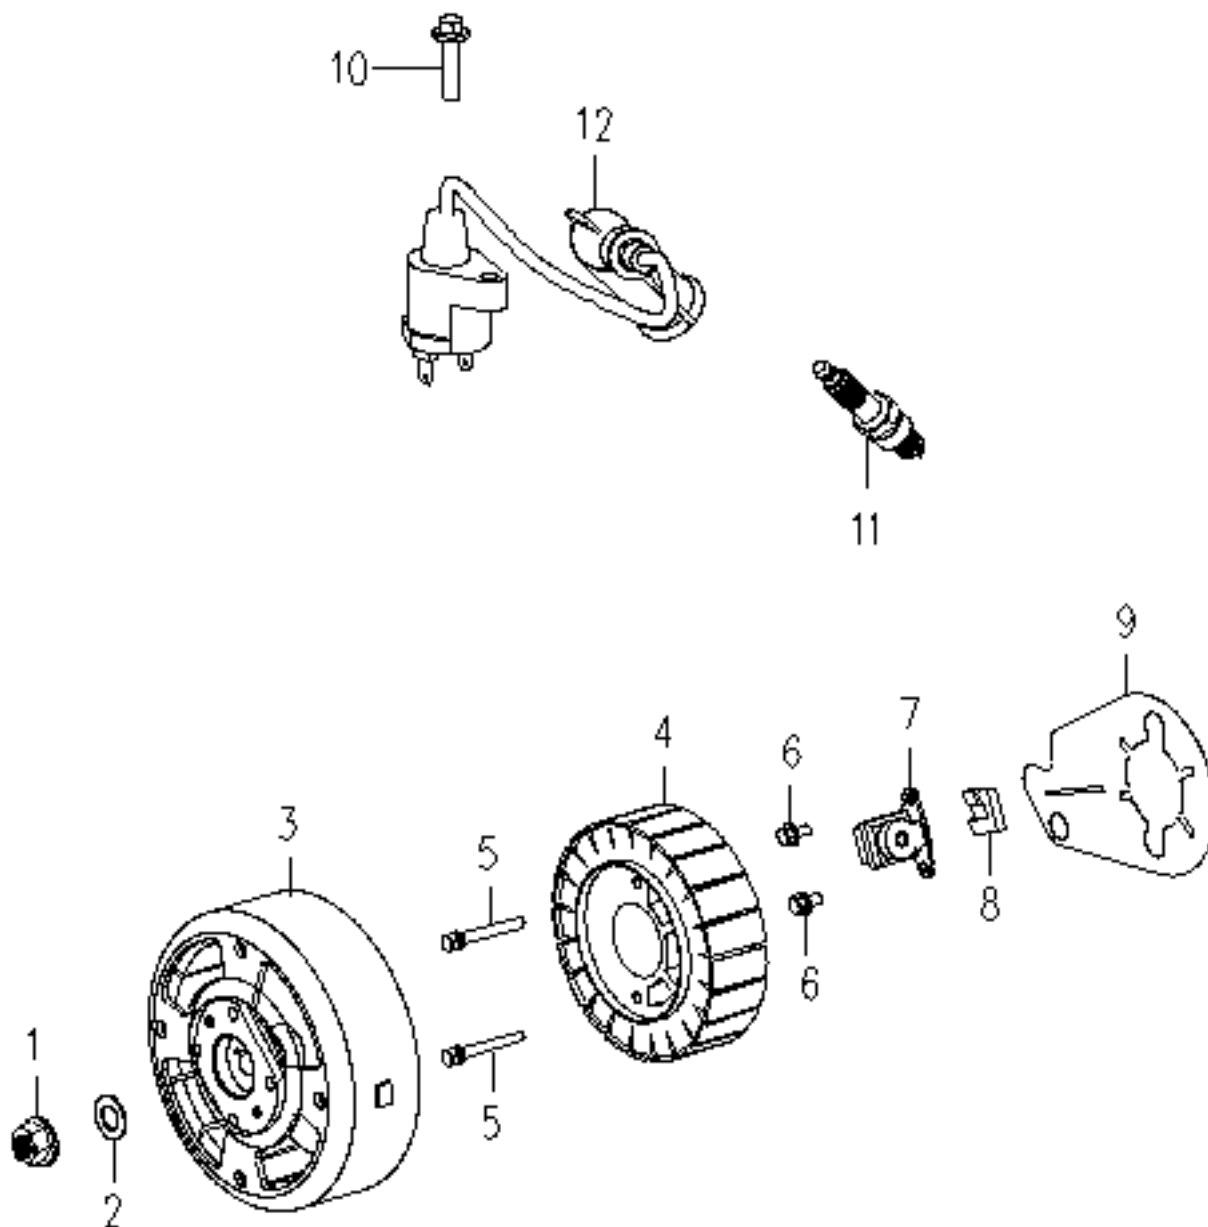

РИСУНОК J

АРТИКУЛ: 474 10 1046

#	АРТИКУЛ	ОПИСАНИЕ	КОЛ-ВО
J1	005011653	Гайка M12x1,25	1
J2	005011654	Шайба 12,2x25x2	1
J3*	005010537	Ротор 3.0KW.420V	1
J4*	005011675	Статор 3.0KW 420V	1
J5	005011655	Болт M5x40	2
J6	005011512	Болт M5x12	2
J7	005010540	Триггер	1
J8	005011546	Пластина резиновая	1
J9	005011656	Прокладка	1
J10	005011515	Болт ST6.3x25	1
J11	005010601	Свеча зажигания	1
J12	005010541	Катушка зажигания с колпачком	1