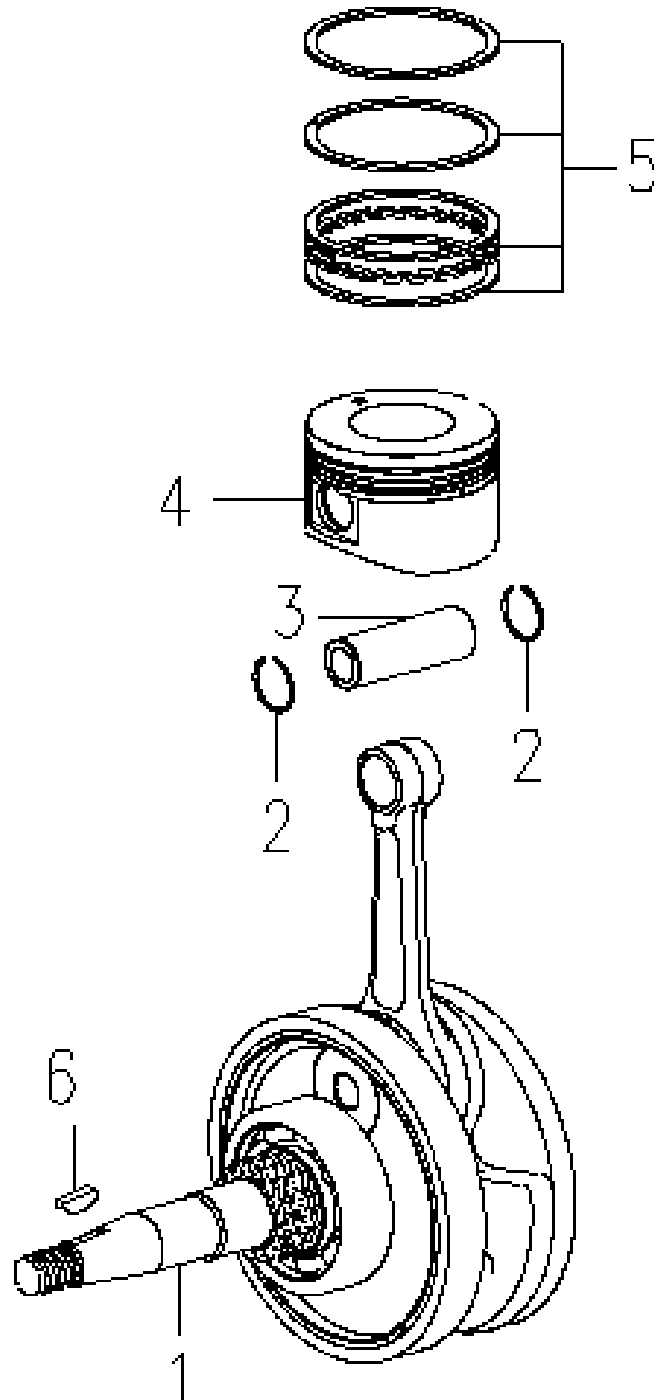

# **PATRIOT**

**РИСУНОК А**  
АРТИКУЛ: 474 10 1046

**ТАБЛИЦА К РИСУНКУ А**

АРТИКУЛ: 474 10 1046

#	АРТИКУЛ	ОПИСАНИЕ	КОЛ-ВО
A1*	005010476	Левая часть картера	1
A2	005011610	Штуцер	1
A3	005010477	Масляная пробка	1
A4	005011586	Уплотнение масляной пробки	1
A5	005010478	Датчик уровня масла	1
A6	005011611	Винт ST4.8*10	1
A7	005010479	Прокладка корпуса картера	1
A8	005011612	Шплинт 10x15,7	2
A9	005010480	Шпилька длинная 8x195	2
A10	005011613	Шплинт 8x4	4
A11	005011614	Болт М6x18	2
A12*	005010481	Правая часть картера	1
A13	005011521	Фильтр масляный	1
A14	005011615	Пружина топливного фильтра	1
A15	005011616	Крышка топливного фильтра	1
A16	005011617	Уплотнительное кольцо 30,5x3	1
A17	005010483	Шпилька длинная 8x185,5	2
A18	005011618	Крышка картера правая	1
A19	005010484	Прокладка крышки картера	1
A20	005011619	Подшипник 6204	1
A21	005010485	Сальник 19,8x30x5	1
A22	005011483	Болт М6x80	5
A23	005011484	Болт М6x90	2
A24	005011620	Болт М6x28	1
A25	005011621	Болт М6x25	1
A26	005011455	Болт М6x100	1
A27	005011622	Болт М6x50	2
A28	005011623	Пробка	1

**РИСУНОК В**  
АРТИКУЛ: 474 10 1046

#	АРТИКУЛ	ОПИСАНИЕ	КОЛ-ВО
V1*	005010486	Прокладка блока цилиндра	1
V2*	005010487	Блок цилиндра	1
V3	005011624	Шплинт 10x15,7	4
V4*	005010488	Прокладка головки цилиндра	1
V5	005010489	Шпилька короткая М6х32	2
V6*	005010490	Головка цилиндра	1
V7	005010491	Шпилька длинная М6х118	2
V8	005010385	Сальник клапана	2
V9	005011455	Болт М6х100	2
V10	005010494	Держатель распредвала	1
V11	005011625	Шайба медная 8,5х19,5х2	4
V12	005011626	Гайка М8	4
V13	005010492	Прокладка крышки головки цилиндра	1
V14	005010493	Крышка головки цилиндра	1
V15	005011627	Штуцер	1
V16	005011442	Болт М6х25	2
V17	005011628	Болт М6х35	2

**РИСУНОК С**  
Артикул: 474 10 1046

#	Артикул	Описание	Кол-во
C1	005010495	Коленвал в сборе с шатуном	1
C2	005010496	Стопорное кольцо поршневого пальца	2
C3*	005010497	Поршневой палец	1
C4*	005010498	Поршень	1
C5*	005010499	Кольца поршневые в комплекте	1
C6	005010500	Шпонка коленвала	1