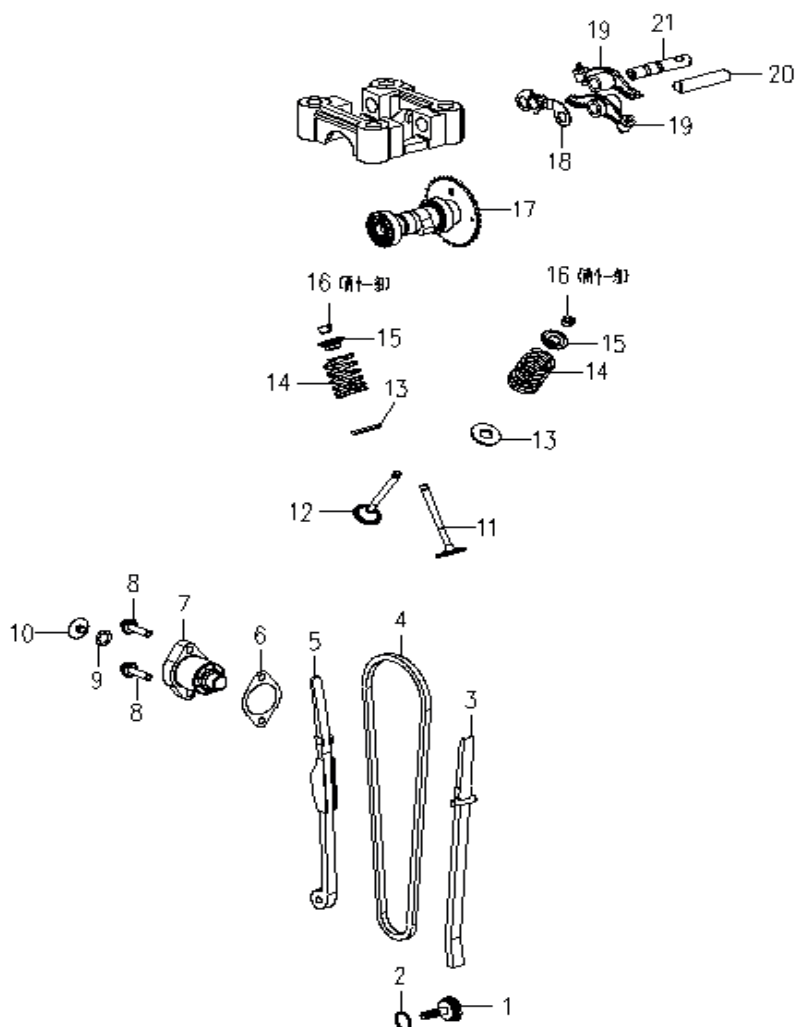

РИСУНОК D
Артикул: 474 10 1046

#	Артикул	Описание	Кол-во
D1	005010501	Болт натяжителя цепи	1
D2	005010502	Уплотнительное кольцо 15,2x1,5	1
D3	005010503	Направляющая цепи распредвала	1
D4	005010504	Цепь распредвала 6,35x90	1
D5	005010505	Натяжитель цепи	1
D6	005010506	Прокладка регулятора	1
D7	005010507	Регулятор	1
D8	005011466	Болт М6x22	2
D9	005011629	Уплотнительное кольцо 9x1,5	1
D10	005011630	Болт М6x6	1
D11	005010508	Клапан выпускной	1
D12	005010509	Клапан впускной	1
D13	005010510	Седло пружины клапана	2
D14	005010511	Пружина клапана	2
D15	005010512	Основание пружины	2
D16	005010513	Зажим клапана	2
D17	005010514	Распредвал в сборе	1
D18-D19	005010515	Коромысло с шайбой оси	2
D20	005010516	Ось коромысла выпускного клапана	1
D21	005010517	Ось коромысла впускного клапана	1