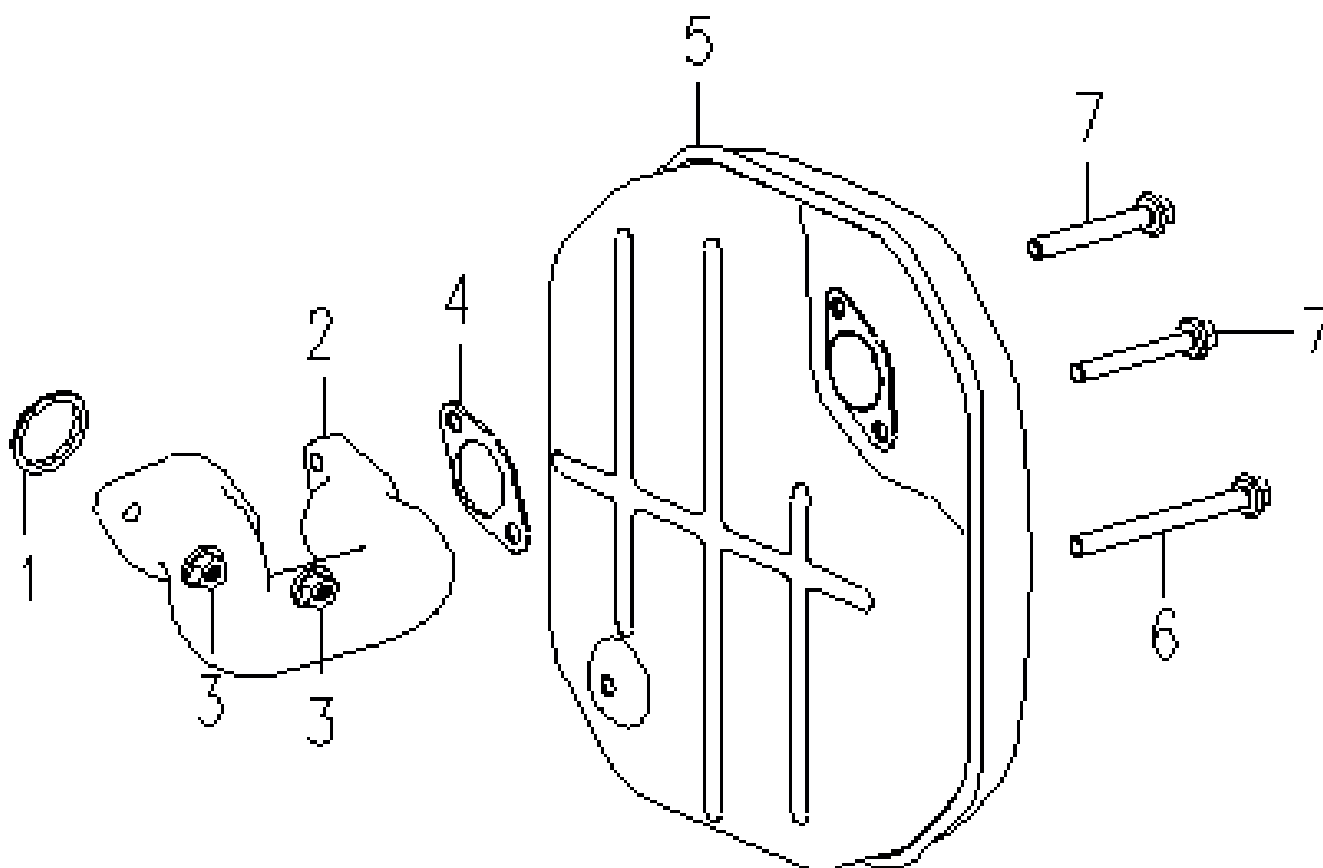

РИСУНОК I

АРТИКУЛ: 474 10 1046

#	АРТИКУЛ	ОПИСАНИЕ	КОЛ-ВО
I1	005010431	Прокладка патрубка глушителя	1
I2	005011649	Патрубок глушителя	1
I3	005011650	Гайка М6	2
I4	005010535	Прокладка глушителя	1
I5	005010536	Глушитель в сборе	1
I6	005011651	Болт М6х80	1
I7	005011652	Болт М6х50	2