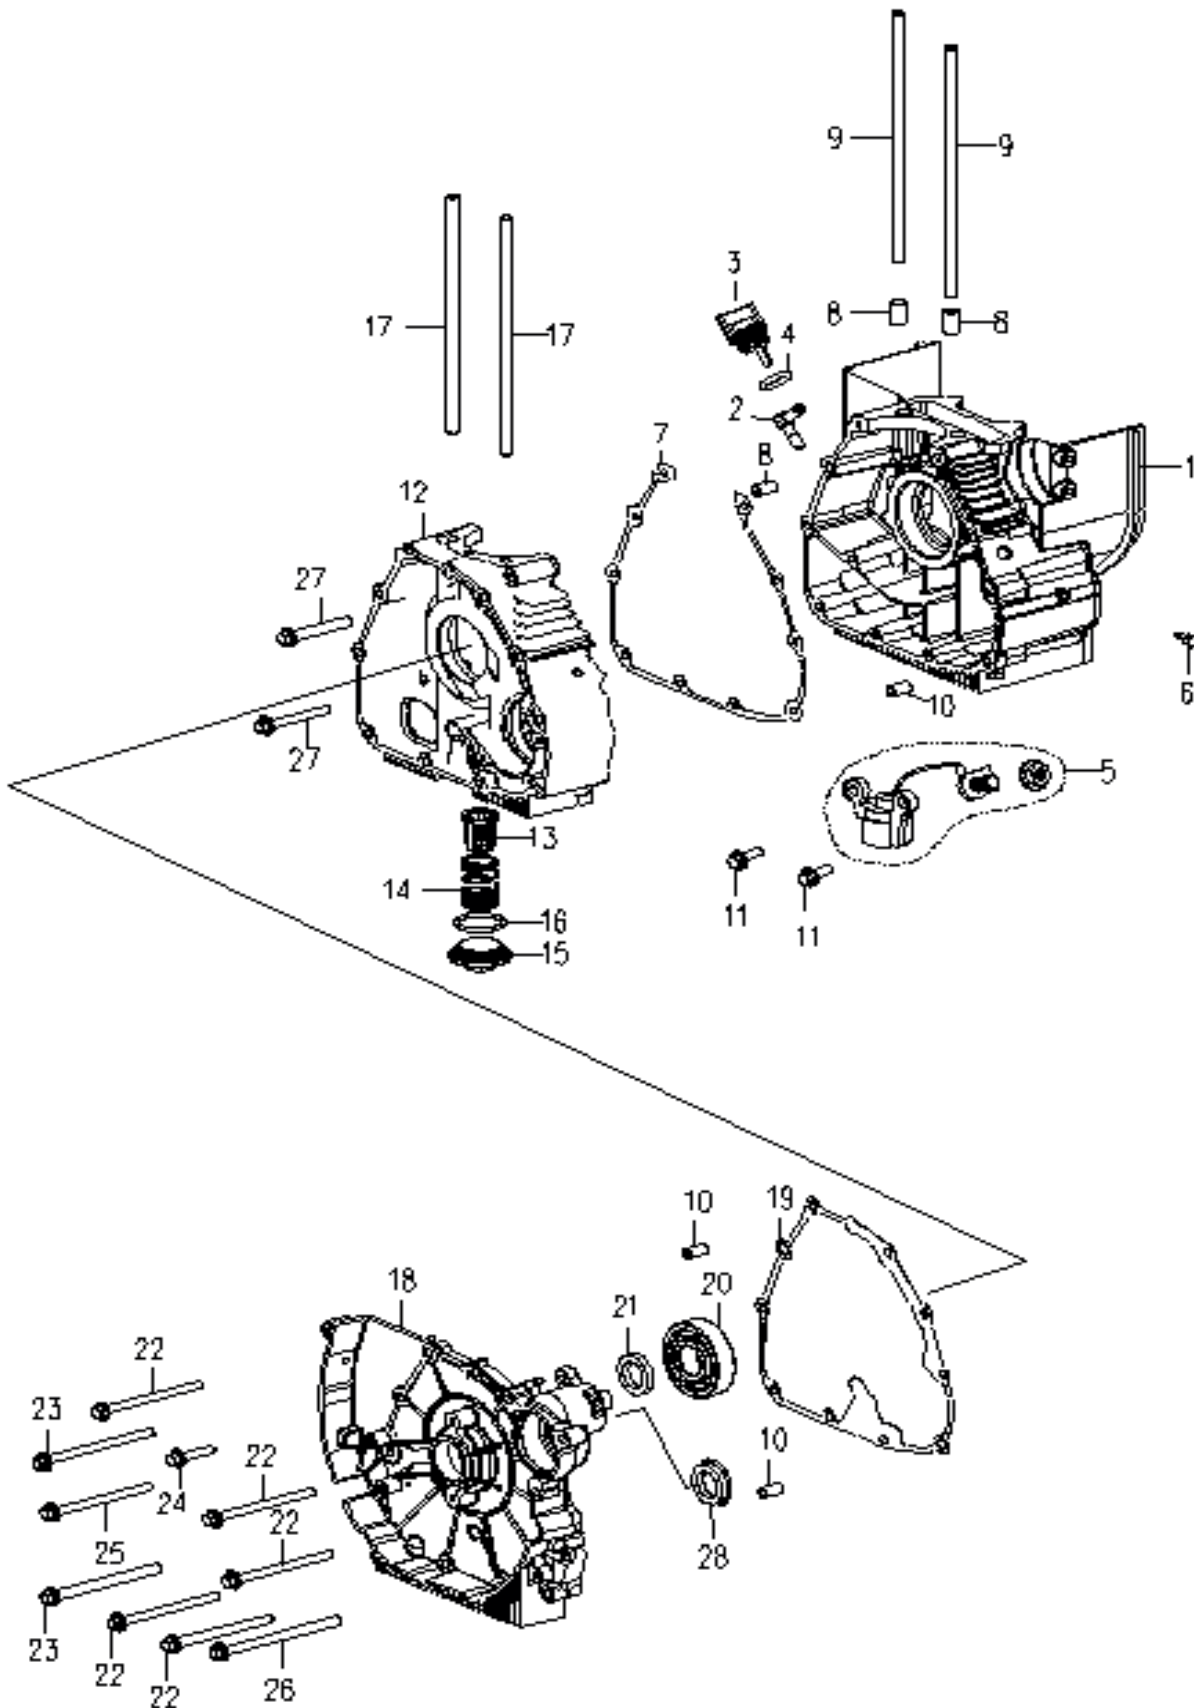

# **PATRIOT**

**РИСУНОК А**  
АРТИКУЛ: 474 10 1046

**ТАБЛИЦА К РИСУНКУ А**

АРТИКУЛ: 474 10 1046

#	АРТИКУЛ	ОПИСАНИЕ	КОЛ-ВО
A1*	005010476	Левая часть картера	1
A2	005011610	Штуцер	1
A3	005010477	Масляная пробка	1
A4	005011586	Уплотнение масляной пробки	1
A5	005010478	Датчик уровня масла	1
A6	005011611	Винт ST4.8*10	1
A7	005010479	Прокладка корпуса картера	1
A8	005011612	Шплинт 10x15,7	2
A9	005010480	Шпилька длинная 8x195	2
A10	005011613	Шплинт 8x4	4
A11	005011614	Болт М6x18	2
A12*	005010481	Правая часть картера	1
A13	005011521	Фильтр масляный	1
A14	005011615	Пружина топливного фильтра	1
A15	005011616	Крышка топливного фильтра	1
A16	005011617	Уплотнительное кольцо 30,5x3	1
A17	005010483	Шпилька длинная 8x185,5	2
A18	005011618	Крышка картера правая	1
A19	005010484	Прокладка крышки картера	1
A20	005011619	Подшипник 6204	1
A21	005010485	Сальник 19,8x30x5	1
A22	005011483	Болт М6x80	5
A23	005011484	Болт М6x90	2
A24	005011620	Болт М6x28	1
A25	005011621	Болт М6x25	1
A26	005011455	Болт М6x100	1
A27	005011622	Болт М6x50	2
A28	005011623	Пробка	1

**РИСУНОК В**  
АРТИКУЛ: 474 10 1046

#	АРТИКУЛ	ОПИСАНИЕ	КОЛ-ВО
V1*	005010486	Прокладка блока цилиндра	1
V2*	005010487	Блок цилиндра	1
V3	005011624	Шплинт 10x15,7	4
V4*	005010488	Прокладка головки цилиндра	1
V5	005010489	Шпилька короткая М6х32	2
V6*	005010490	Головка цилиндра	1
V7	005010491	Шпилька длинная М6х118	2
V8	005010385	Сальник клапана	2
V9	005011455	Болт М6х100	2
V10	005010494	Держатель распредвала	1
V11	005011625	Шайба медная 8,5х19,5х2	4
V12	005011626	Гайка М8	4
V13	005010492	Прокладка крышки головки цилиндра	1
V14	005010493	Крышка головки цилиндра	1
V15	005011627	Штуцер	1
V16	005011442	Болт М6х25	2
V17	005011628	Болт М6х35	2

**РИСУНОК С**  
Артикул: 474 10 1046

#	Артикул	Описание	Кол-во
C1	005010495	Коленвал в сборе с шатуном	1
C2	005010496	Стопорное кольцо поршневого пальца	2
C3*	005010497	Поршневой палец	1
C4*	005010498	Поршень	1
C5*	005010499	Кольца поршневые в комплекте	1
C6	005010500	Шпонка коленвала	1