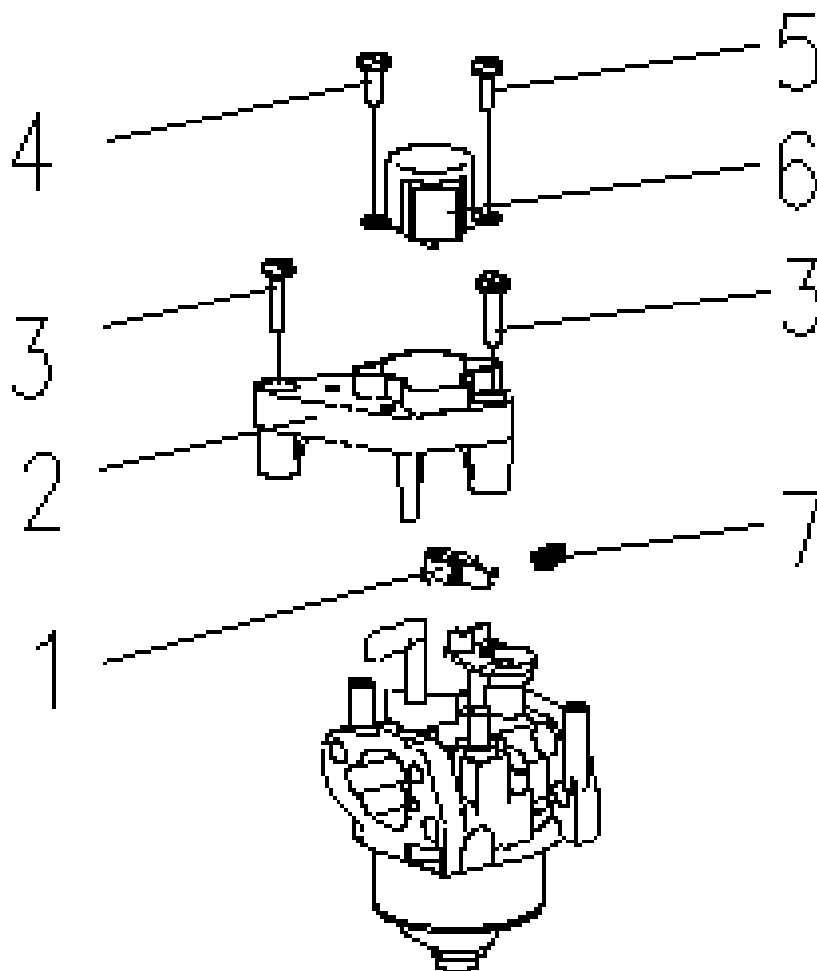

РИСУНОК М
Артикул: 474 10 1046

#	Артикул	Описание	кол-во
M1	005010566	Рычаг приводной	1
M2	005010567	Кронштейн шагового двигателя	1
M3	005011541	Винт М4х16	2
M4	005011594	Винт М3х8	1
M5	005011664	Винт М3х5	1
M6	005010568	Шаговый двигатель	1
M7	005010569	Пружина приводного рычага	1