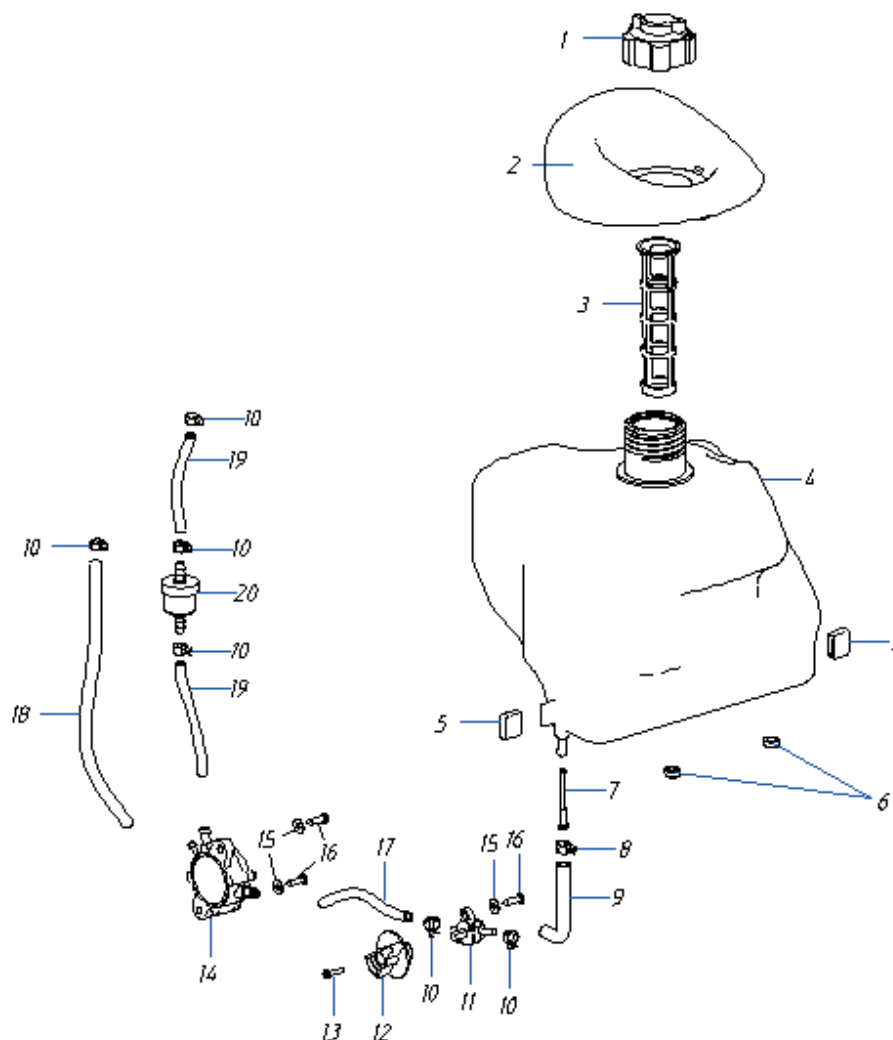

РИСУНОК К
Артикул: 474 10 1046

#	Артикул	Описание	Кол-во
K1	005010542	Крышка топливного бака	1
K2	005010544	Уплотнение заливной горловины резиновое	1
K3	005010543	Топливный фильтр бензобака	1
K4	005010545	Топливный бак	1
K5	005011657	Уплотнение топливного бака	2
K6	005010443	Уплотнение топливного бака нижнее	2
K7	005011464	Фильтр топливной трубки	1
K8	005011481	Зажим топливной трубки Ф11	1
K9	005010546	Топливная трубка 80	1
K10	005011542	Зажим Ф9	6
K11	005010547	Топливный кран	1
K12	005010549	Ручка топливного крана	1
K13	005011541	Винт М4х16	1
K14	005010550	Бензонасос в сборе	1
K15	005011550	Шайба Ф4	3
K16	005011536	Винт ST4.2х19	3
K17	005011658	Топливная трубка 5х10х115	1
K18	005011659	Топливная трубка (5-10) -350	1
K19	005011660	Топливная трубка (5-10) -90	2
K20	005010552	Топливный фильтр	1