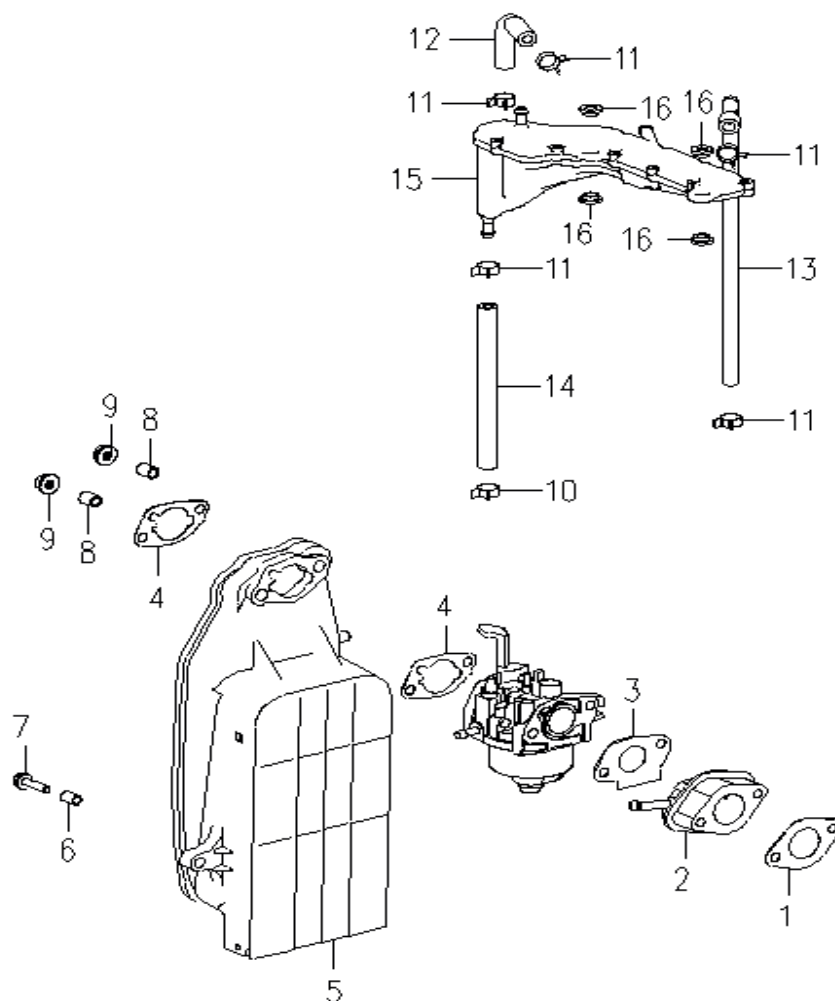

РИСУНОК F

АРТИКУЛ: 474 10 1046

#	АРТИКУЛ	ОПИСАНИЕ	КОЛ-ВО
F1	005010522	Прокладка излятора карбюратора	1
F2	005010523	Изолятор карбюратора	1
F3	005010524	Прокладка карбюратора	1
F4	005010525	Прокладка воздушного фильтра	1
F5	005010526	Фильтр воздушный в сборе	1
	005011632	Корпус воздушного фильтра	1
	005011633	Крышка воздушного фильтра	1
	005011634	Крышка фильтрующего элемента	1
	005011635	Фильтрующий элемент	1
F6	005011524	Втулка	1
F7	005011636	Болт М5х20	1
F8	005011637	Втулка воздушного фильтра	2
F9	005011470	Гайка М6	2
F10	005011638	Зажим трубки 11,5	2
F11	005011639	Зажим трубки 10	4
F12	005010528	Трубка резиновая I	1
F13	005010529	Трубка резиновая II	1
F14	005010530	Трубка резиновая III	1
F15	005010531	Сепаратор топливо-воздушный	1
F16	005011640	Прокладка теплоизолирующая	4