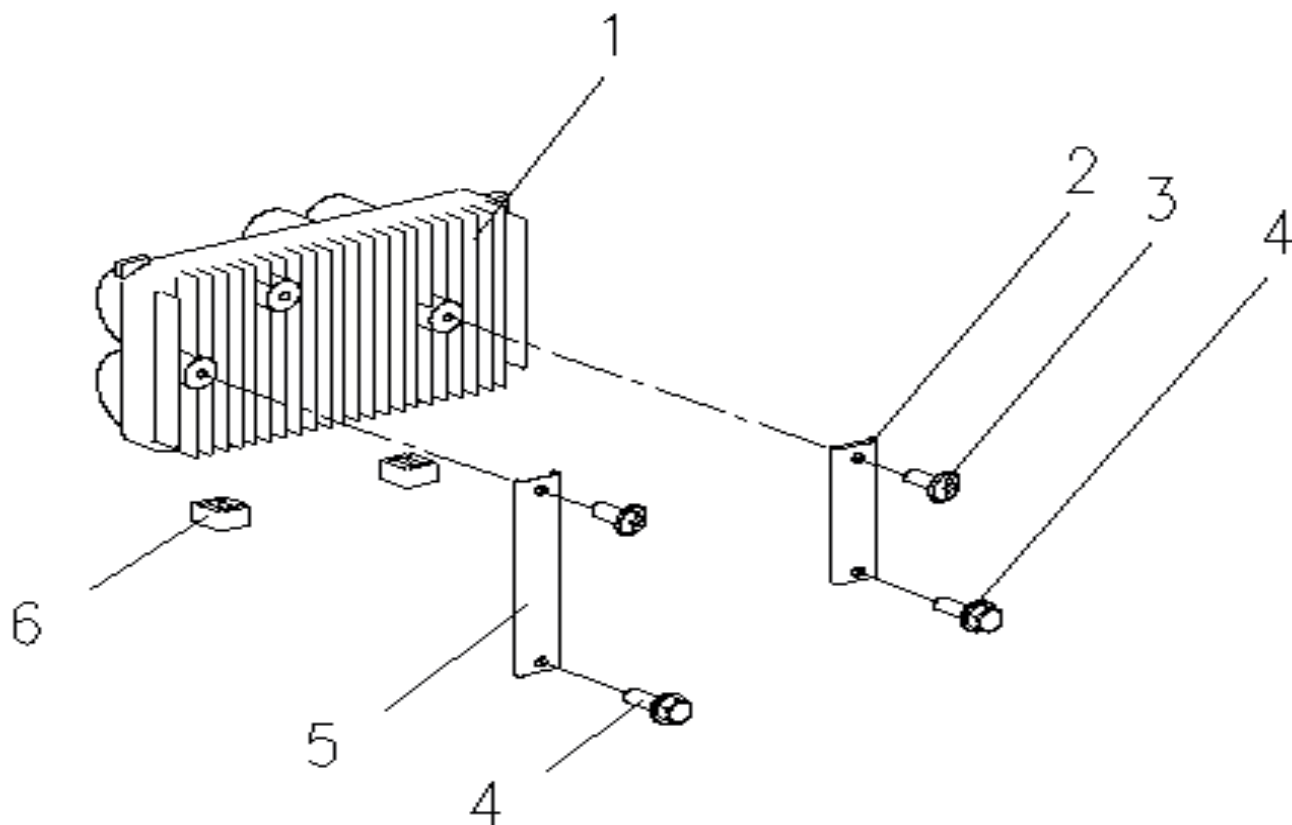

РИСУНОК N
АРТИКУЛ: 474 10 1046

#	АРТИКУЛ	ОПИСАНИЕ	КОЛ-ВО
N1	005010570	Инвертор 3.0KW 230V 50Hz	1
N2	005011665	Крепежная пластина эпоксидная 1	1
N3	005011559	Винт М6х12	2
N4	005011595	Болт М6х12	2
N5	005011666	Крепежная пластина эпоксидная 2	1
N6	005010468	Уплотнительная подставка нижняя	2