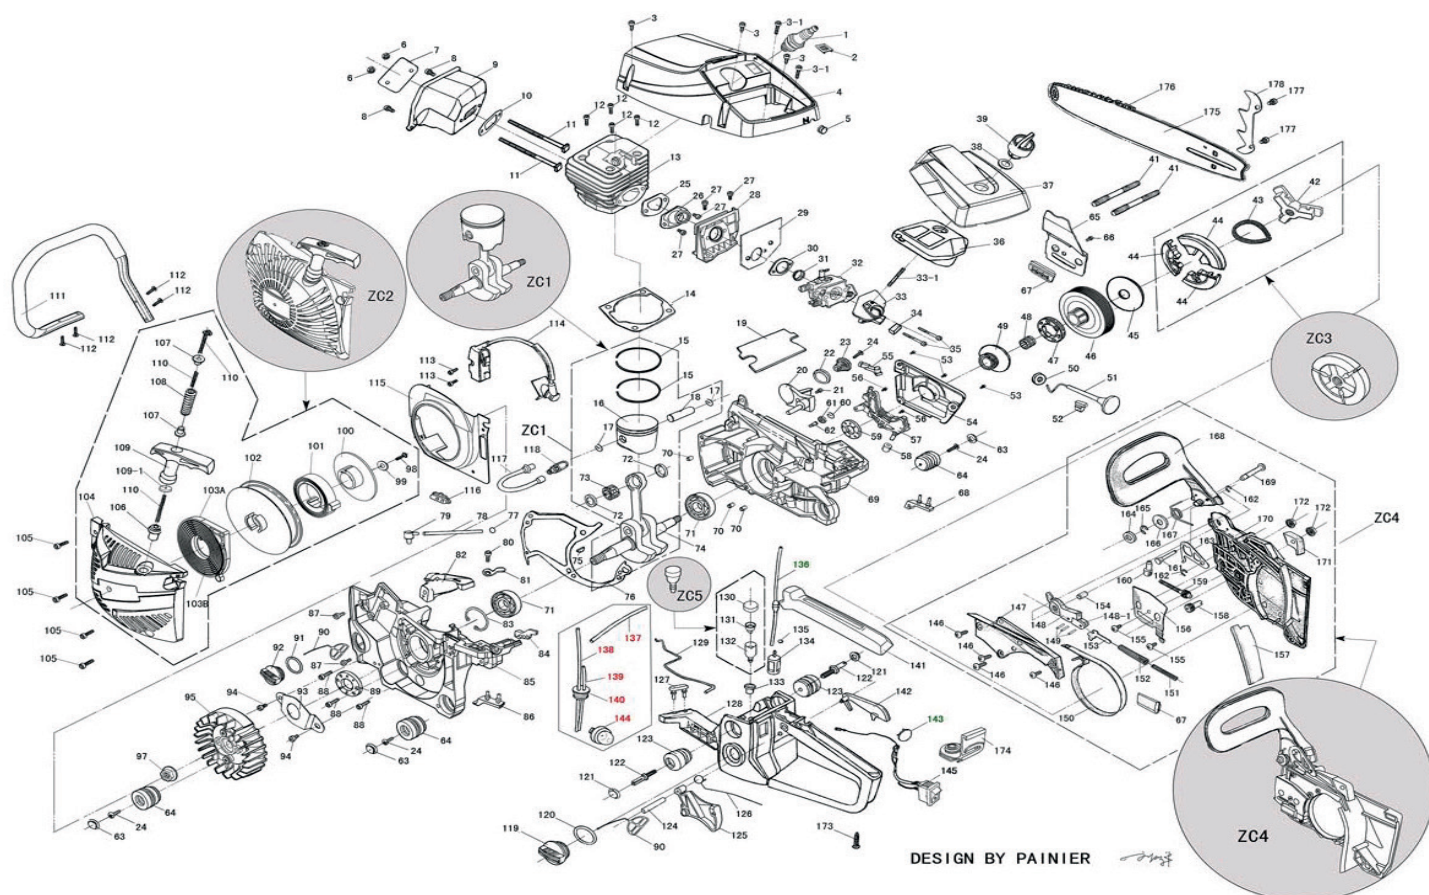

## ПИЛА ЦЕПНАЯ БЕНЗИНОВАЯ

АРТИКУЛ: 220 10 0618

EAN8 - 20082444

РЕЛИЗ: 07.2018

**ДЕТАЛИРОВКА ИЗДЕЛИЯ**

# ***PATRIOT***

**РИСУНОК А**  
Артикул: 220 10 0618

#	Артикул	Описание	Кол-во
1	841102210	Свеча зажигания L7T	1
2	001014104	Дефлектор	1
3	001014105	Винт M5x14	3
3—1	001014106	Винт M5x20	2
4	001014107	Крышка двигателя	1
5	001014108	Уплотнитель рычага дросселя	1
6	001014109	Гайка глушителя M5	2
7	001014110	Пластина глушителя	1
8	001014111	Винт M5x10	2
9	001014112	Глушитель	1
10	001014113	Прокладка глушителя	1
11	001014114	Винт глушителя M5x84	2
12	001014106	Винт M5x20	4
13	001014115	Цилиндр	1
14	001014116	Прокладка цилиндра	1
15	001014117	Поршневое кольцо	2
16	001014118	Поршень	1
17	001014119	Стопорное кольцо пальца поршня	2
18	001014120	Палец поршня	1

**РИСУНОК А**

АРТИКУЛ: 220 10 0618

#	АРТИКУЛ	ОПИСАНИЕ	КОЛ-ВО
161	001014264	Палец крышки тормоза	1
162	001014265	Стопорное кольцо Ф3	2
163	001014266	Пластина тормоза	1
164	001014267	Резиновая прокладка	1
165	001014268	Стопорное кольцо Ф4	1
166	001014269	Шайба Ф6	1
167	001014270	Пружина ручки тормоза	1
168	001014271	Ручка тормоза	1
169	001014272	Штифт ручки тормоза	1
170	001014273	Корпус тормоза цепи	1
171	001014274	Уплотнение корпуса тормоза цепи	1
172	001014275	Гайка М8	2
173	001014276	Саморез ST4.8x19	1
174	001014277	Пыльник ручки	1
175	867151858	Шина цепи	1
176	862321572	Цепь	1
177	001014278	Винт М5x10	2
178	001014279	Зубчатый упор	1
ZC1	001014280	Коленвал в сборе с поршнем	1
ZC2	001014281	Стартер в сборе	1
ZC3	001014282	Диск сцепления в сборе	1
ZC4	001014283	Тормоз цепи в сборе	1
ZC5	001014284	Клапана топливного бака в сборе	1