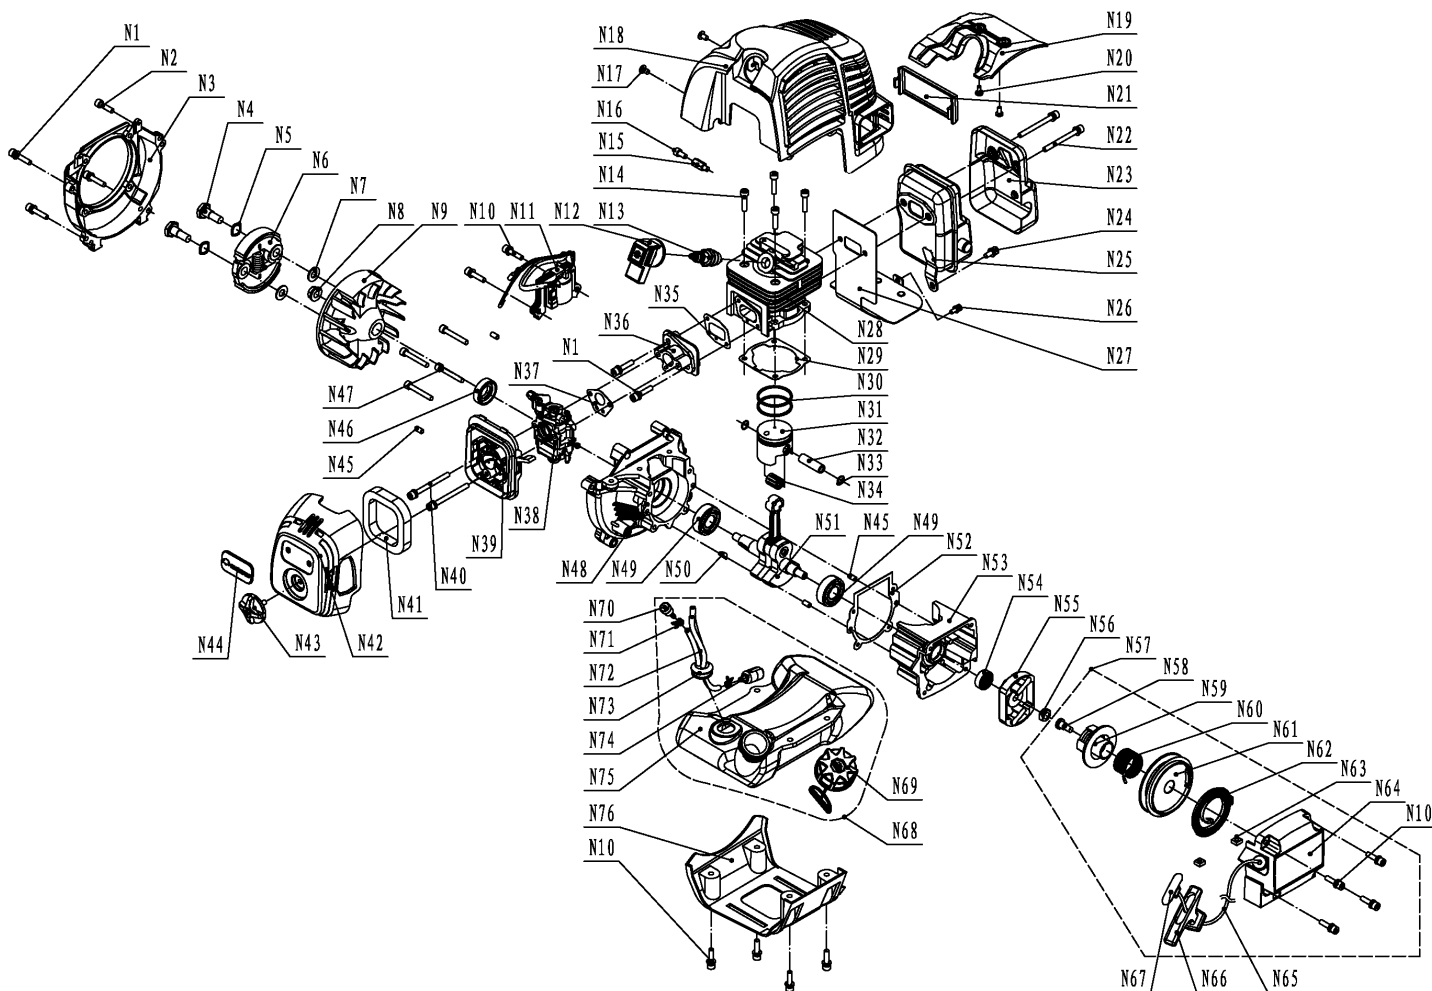

## ТРИММЕР БЕНЗИНОВЫЙ

АРТИКУЛ: 250 10 8035

EAN8 - 20111649

РЕЛИЗ: 08.2020

**ДЕТАЛИРОВКА ИЗДЕЛИЯ**

***PATRIOT***

**РИСУНОК А. ДВИГАТЕЛЬ В РАЗБОРЕ**

АРТИКУЛ: 250 10 8035

#	АРТИКУЛ	ОПИСАНИЕ	КОЛ-ВО
A3	001516521	Кожух маховика	1
A4	001516522	Болт диска сцепления	2
A5	001516523	Шайба болта диска сцепления (пружинная)	2
A6	001516524	Диск сцепления (1E36F)	1
A9	001516525	Маховик (1E36F)	1
A11-A12	001516526	Катушка зажигания (1E36F)	1
A18-A21	001516527	Кожух двигателя в сборе (1E36F)	1
A25	001516528	Глушитель (1E36F)	1
A27	001516529	Прокладка глушителя (1E36F)	1
A28	001516530	Цилиндр (1E36F)	1
A29	001516531	Прокладка цилиндра (1E36F)	1
A30	001516532	Поршневое кольцо (1E36F)	2
A31	001516533	Поршень (1E36F)	1
A32	001516534	Палец поршня (1E36F)	1
A33	001516535	Стопорное кольцо пальца поршня (1E36F)	2
A34	001516536	Подшипник пальца поршня (1E36F)	1
A28-A34	001516537	ЦПГ (Цилиндро поршневая группа (комплект)) (1E36F)	1

**РИСУНОК В. ШТАНГА В РАЗБОРЕ**

АРТИКУЛ: 250 10 8035

#	АРТИКУЛ	ОПИСАНИЕ	КОЛ-ВО
B1	001516558	Редуктор в сборе (Ф28 под 9 зуб)	1
B4	001516559	Комплект прижимных шайб	1
B5	020090172	Нож 4-х зубовой (809115208)	1
B5-1	020090173	Триммерная катушка с леской (807114214)	1
B21,B24-B25	001516723	Штанга нижняя в сборе (Ф28)	1
B24-B25,B69	001516724	Штанга верхняя в сборе (Ф28)	1
B23	001516561	Крепеж защитного кожуха (металл) (под Ф28)	1
B26-B29	001516562	Защитный кожух в сборе (под Ф28)	1
B28	001516563	Нож подрезки лески	1
B30	001516725	Муфта соединительная в сборе (Ф28)	1
B42	001516564	Крепление рукоятки к штанге в сборе (для Ф28)	1
B47-B50	001516565	Ручка управления правая в сборе	1
B47.1	001516566	Ручка управления левая в сборе	1
B49,B51-B54	001516567	Крепление плечевого ремня (комплект) (Ф28)	1
B55	001516568	Чашка сцепления в сборе (для Ф28, 9 зуб)	1
B59	001516569	Амортизатор чашки сцепления	1
B66	001516570	Двигатель в сборе (1E36F)	1
B67	001516571	Ремень ранцевый в сборе	1
B68	001516600	Емкость для топливной смеси	1