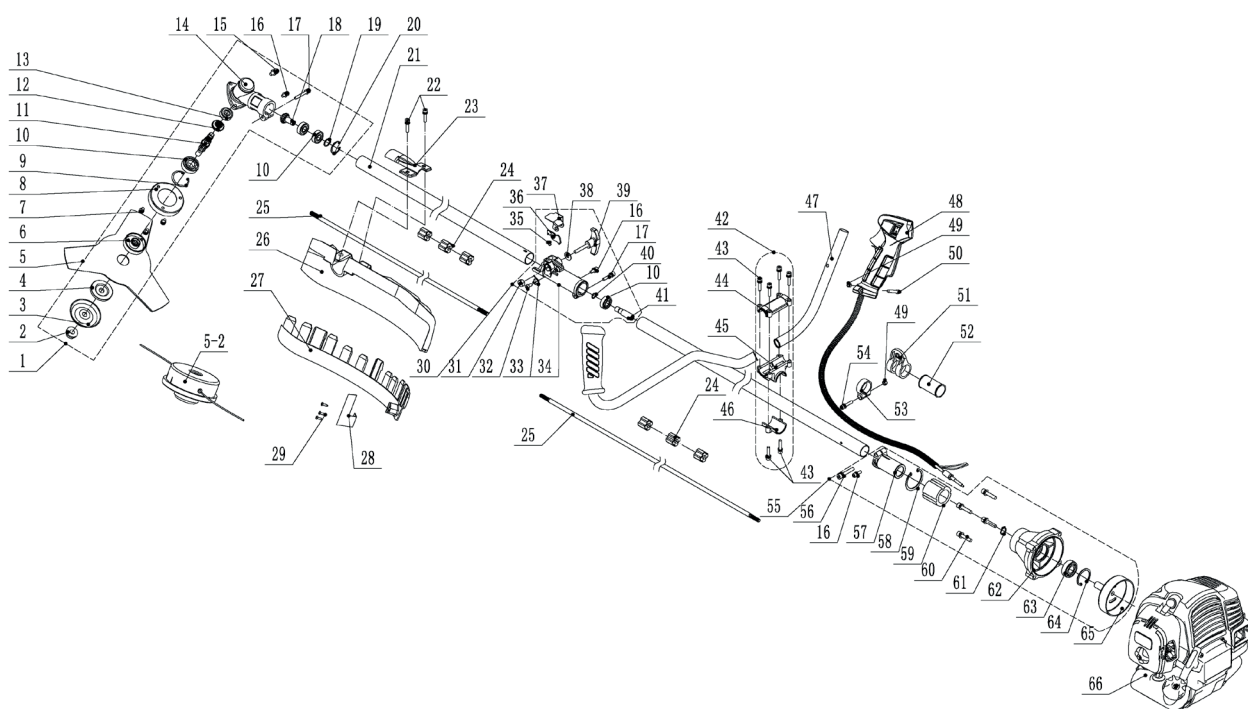

РИСУНОК В. ШТАНГА В РАЗБОРЕ

АРТИКУЛ: 250 10 8035

#	АРТИКУЛ	ОПИСАНИЕ	КОЛ-ВО
B1	001516558	Редуктор в сборе (Ф28 под 9 зуб)	1
B4	001516559	Комплект прижимных шайб	1
B5	020090172	Нож 4-х зубовой (809115208)	1
B5-1	020090173	Триммерная катушка с леской (807114214)	1
B21,B24-B25	001516723	Штанга нижняя в сборе (Ф28)	1
B24-B25,B69	001516724	Штанга верхняя в сборе (Ф28)	1
B23	001516561	Крепеж защитного кожуха (металл) (под Ф28)	1
B26-B29	001516562	Защитный кожух в сборе (под Ф28)	1
B28	001516563	Нож подрезки лески	1
B30	001516725	Муфта соединительная в сборе (Ф28)	1
B42	001516564	Крепление рукоятки к штанге в сборе (для Ф28)	1
B47-B50	001516565	Ручка управления правая в сборе	1
B47.1	001516566	Ручка управления левая в сборе	1
B49,B51-B54	001516567	Крепление плечевого ремня (комплект) (Ф28)	1
B55	001516568	Чашка сцепления в сборе (для Ф28, 9 зуб)	1
B59	001516569	Амортизатор чашки сцепления	1
B66	001516570	Двигатель в сборе (1E36F)	1
B67	001516571	Ремень ранцевый в сборе	1
B68	001516600	Емкость для топливной смеси	1