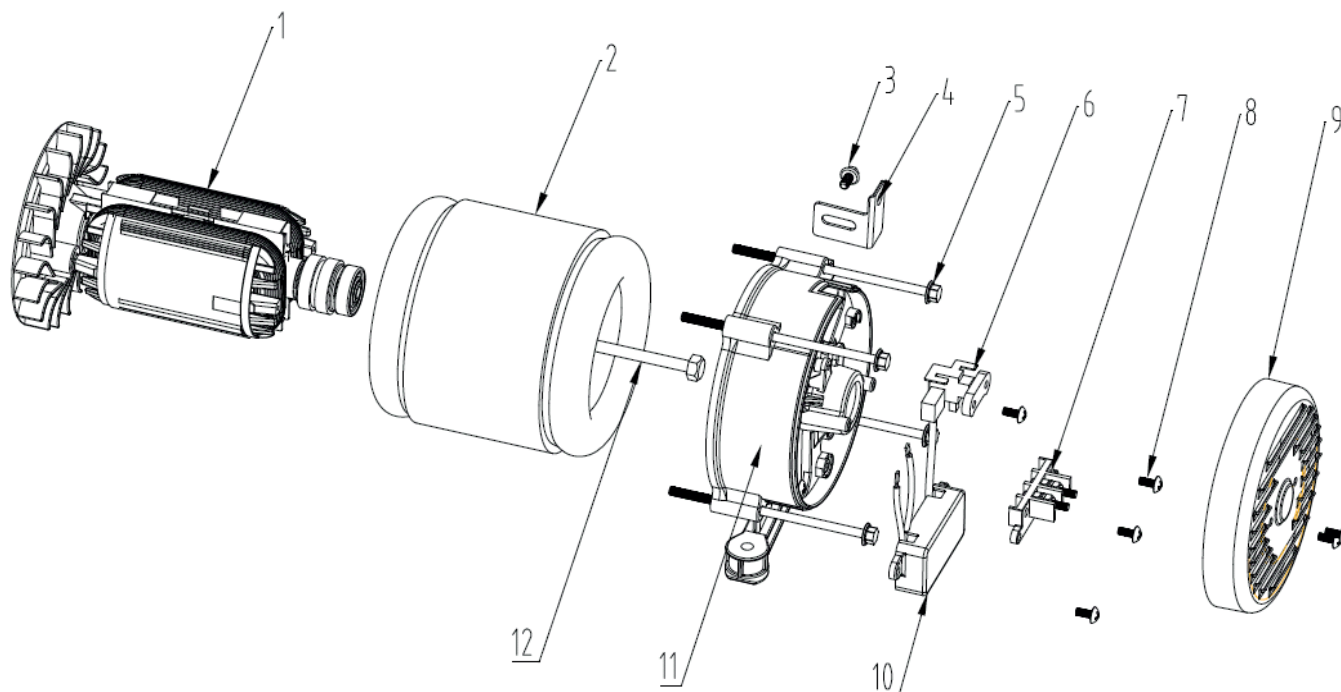

РИСУНОК С

АРТИКУЛ: 474 10 3145

#	АРТИКУЛ	ОПИСАНИЕ	КОЛ-ВО
C1	005012402	Топливный бак	1
C2	005012226	Уплотнение топливного бака	4
C3	005012227	Втулка крепления топливного бака	4
C4	005012228	Болт М6х25	4
C5	005012229	Крышка топливного бака	5
C6	005012230	Сетчатый фильтр топливного бака	1
C7	005012231	Указатель уровня топлива в баке	1
C8	005012232	Болт М5х12	2
C9	005012233	Топливный кран	1

РИСУНОК D

АРТИКУЛ: 474 10 3145

#	АРТИКУЛ	ОПИСАНИЕ	КОЛ-ВО
D1	005012234	Рама (каркас)	1
D2	005012235	Защитная панель рамы	1
D3	005012236	Болт М6х12	2
D4	005012237	Амортизатор/подушка двигателя	4
D5	005012238	Гайка М8	8
D6	005012239	Ножка рамы демпферная	4

РИСУНОК Е

АРТИКУЛ: 474 10 3145

#	АРТИКУЛ	ОПИСАНИЕ	КОЛ-ВО
E1	005012403	Ротор	1
E2	005012404	Статор	1
E3	005012242	Болт М6х12	1
E4	005012243	Кронштейн	1
E5	005012244	Болт корпуса альтернатора	1
E6	005012245	Щетка угольная	1
E7	005012246	Клеммная колодка	1
E8	005012247	Болт М5х12	6
E9	005012398	Задняя крышка корпуса альтернатора	1
E10	005012249	Блок регулировки напряжения	1
E11	005012250	Корпус альтернатора	1
E12	005012251	Болт ротора	1