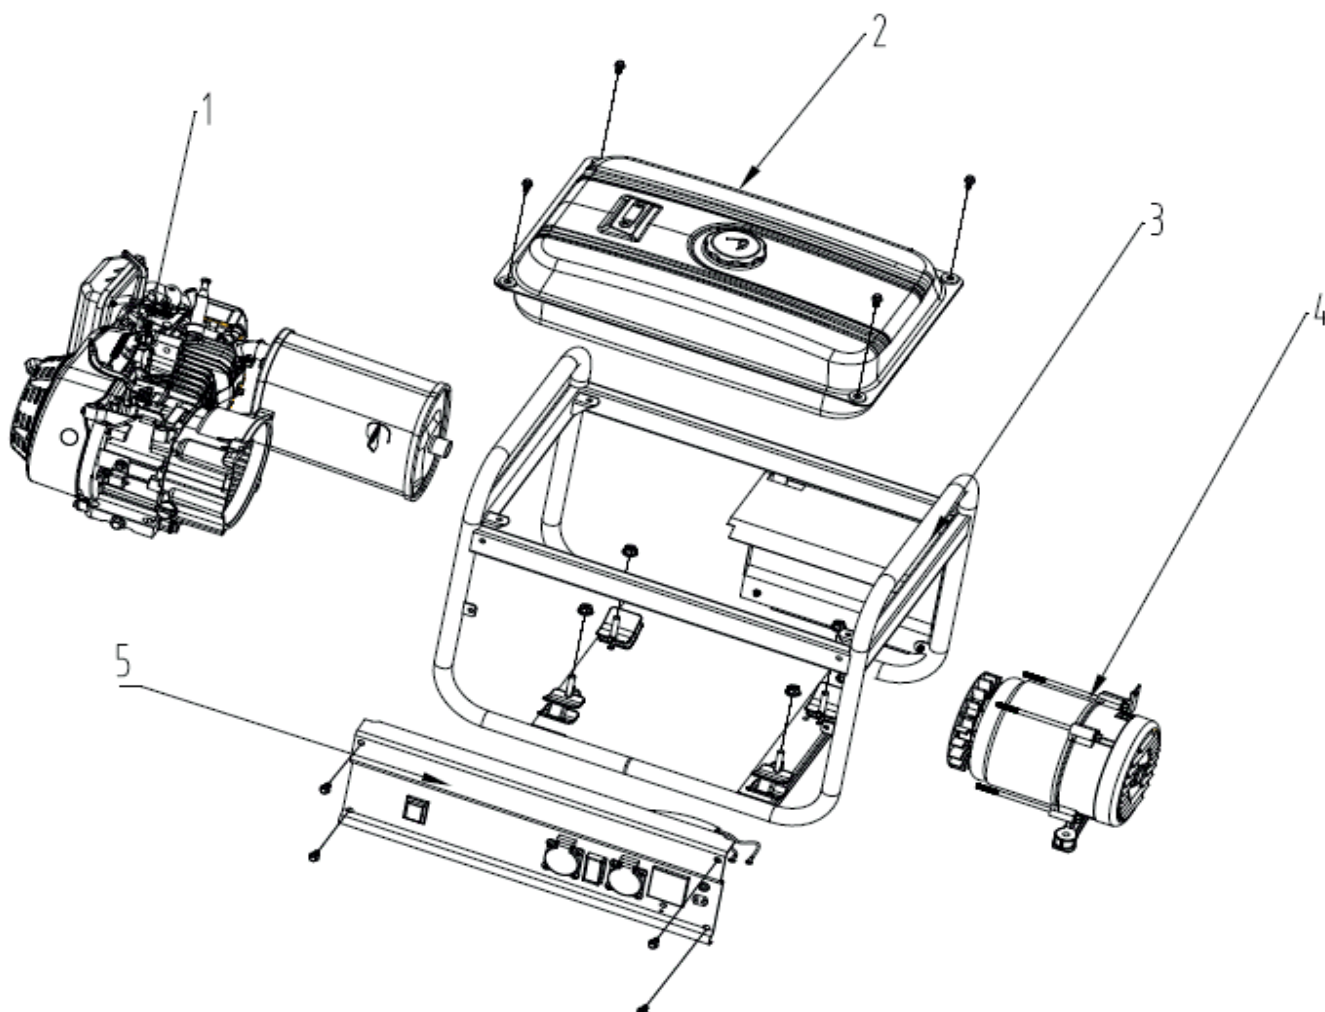

МАХPOWER SRGE 3500 ГЕНЕРАТОР БЕНЗИНОВЫЙ

АРТИКУЛ: 474 10 3145

EAN8-20049713

РЕЛИЗ: 08.2016

ДЕТАЛИРОВКА ИЗДЕЛИЯ

PATRIOT

РИСУНОК А

АРТИКУЛ: 474 10 3145

#	АРТИКУЛ	ОПИСАНИЕ	КОЛ-ВО
A1	005012127	Двигатель в сборе	1
A2	005012390	Топливный бак в сборе	1
A3	005012129	Рама в сборе	1
A4	005012401	Альтернатор в сборе	1
A5	005012392	Панель управления в сборе	1

РИСУНОК В

РИСУНОК С

АРТИКУЛ: 474 10 3145

#	АРТИКУЛ	ОПИСАНИЕ	КОЛ-ВО
C1	005012402	Топливный бак	1
C2	005012226	Уплотнение топливного бака	4
C3	005012227	Втулка крепления топливного бака	4
C4	005012228	Болт М6х25	4
C5	005012229	Крышка топливного бака	5
C6	005012230	Сетчатый фильтр топливного бака	1
C7	005012231	Указатель уровня топлива в баке	1
C8	005012232	Болт М5х12	2
C9	005012233	Топливный кран	1

РИСУНОК D

АРТИКУЛ: 474 10 3145

#	АРТИКУЛ	ОПИСАНИЕ	КОЛ-ВО
D1	005012234	Рама (каркас)	1
D2	005012235	Защитная панель рамы	1
D3	005012236	Болт М6х12	2
D4	005012237	Амортизатор/подушка двигателя	4
D5	005012238	Гайка М8	8
D6	005012239	Ножка рамы демпферная	4