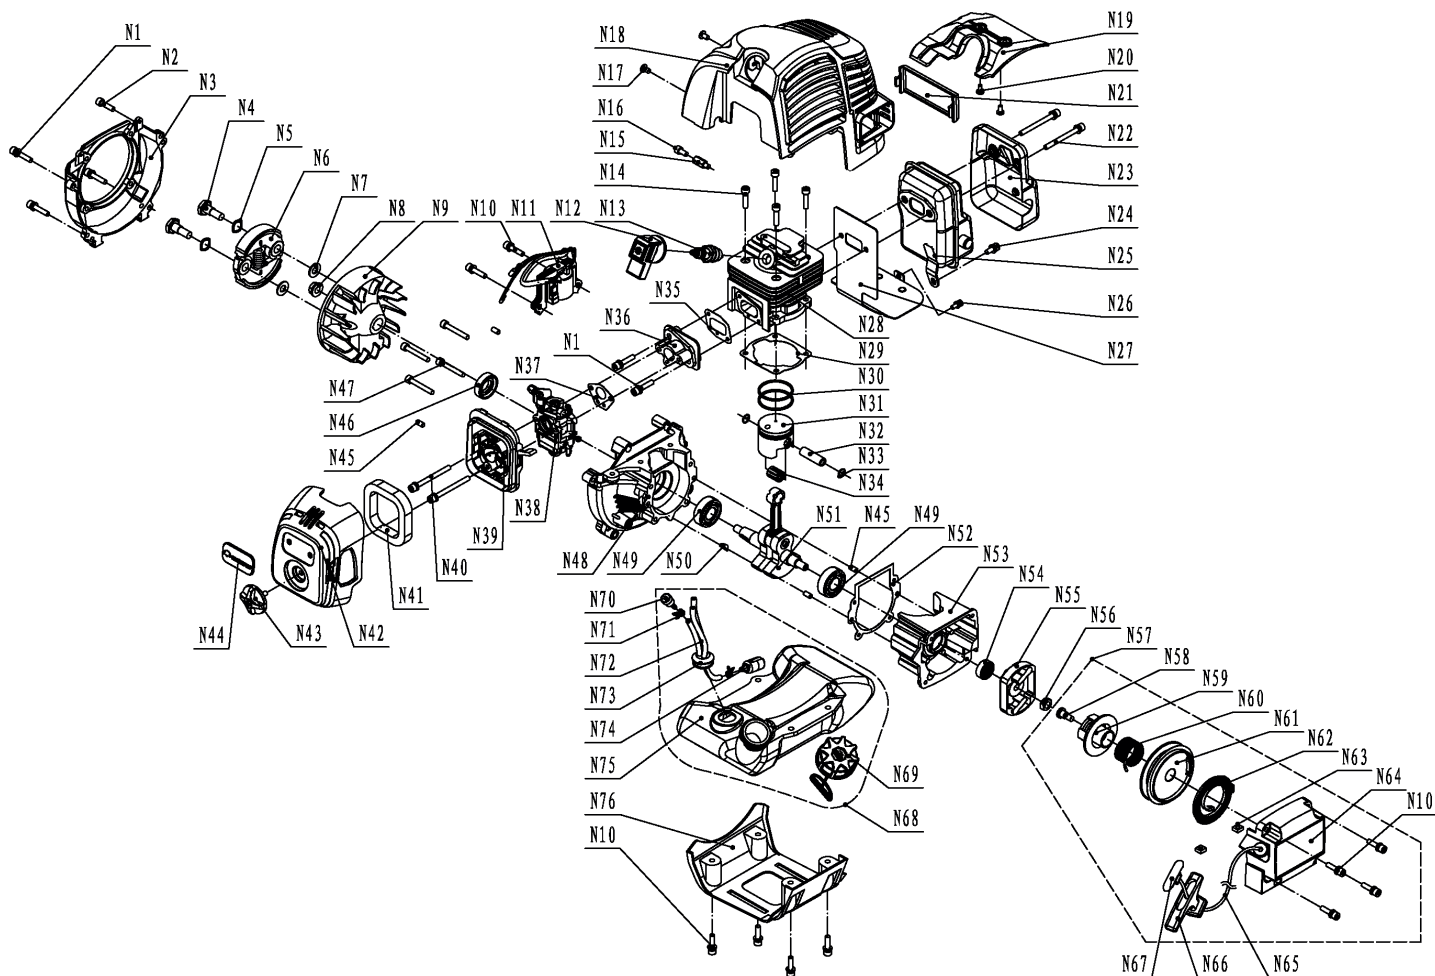

3555ES Country (неразборная штанга) ТРИММЕР БЕНЗИНОВЫЙ

АРТИКУЛ: 250 10 8036

EAN8 - 20111724

РЕЛИЗ: 08.2020

ДЕТАЛИРОВКА ИЗДЕЛИЯ

PATRIOT

www.OnlyPatriot.com

РИСУНОК А. ДВИГАТЕЛЬ В РАЗБОРЕ

АРТИКУЛ: 250 10 8036

#	АРТИКУЛ	ОПИСАНИЕ	КОЛ-ВО
A3	001516521	Кожух маховика	1
A4	001516522	Болт диска сцепления	2
A5	001516523	Шайба болта диска сцепления (пружинная)	2
A6	001516524	Диск сцепления (1E36F)	1
A9	001516525	Маховик (1E36F)	1
A11-A12	001516526	Катушка зажигания (1E36F)	1
A18-A21	001516527	Кожух двигателя в сборе (1E36F)	1
A25	001516528	Глушитель (1E36F)	1
A27	001516529	Прокладка глушителя (1E36F)	1
A28	001516530	Цилиндр (1E36F)	1
A29	001516531	Прокладка цилиндра (1E36F)	1
A30	001516532	Поршневое кольцо (1E36F)	2
A31	001516533	Поршень (1E36F)	1
A32	001516534	Палец поршня (1E36F)	1
A33	001516535	Стопорное кольцо пальца поршня (1E36F)	2
A34	001516536	Подшипник пальца поршня (1E36F)	1
A28-A34	001516537	ЦПГ (Цилиндро поршневая группа (комплект)) (1E36F)	1
A35	001516538	Прокладка дамбы карбюратора (1E36F)	1

РИСУНОК В. ШТАНГА В РАЗБОРЕ

АРТИКУЛ: 250 10 8036

#	АРТИКУЛ	ОПИСАНИЕ	КОЛ-ВО
B1	001516558	Редуктор в сборе (Ф28 под 9 зуб)	1
B4,B7	001516559	Комплект прижимных шайб	1
B6	020090172	Нож 4-х зубовой (809115208)	1
B5-2	020090173	Триммерная катушка с леской (807114214)	1
B22,B29-B30	001516560	Штанга в сборе с валом Ф28 (9 зуб)	1
B24	001516561	Крепеж защитного кожуха (металл) (под Ф28)	1
B25-B28	001516562	Защитный кожух в сборе (под Ф28)	1
B27	001516563	Нож подрезки лески	1
B31	001516564	Крепление рукоятки к штанге в сборе (для Ф28)	1
B37	001516565	Ручка управления правая в сборе	1
B37.1	001516566	Ручка управления левая в сборе	1
B38-B42	001516567	Крепление плечевого ремня (комплект) (Ф28)	1
B44	001516568	Чашка сцепления в сборе (для Ф28, 9 зуб)	1
B48	001516569	Амортизатор чашки сцепления	1
B55	001516570	Двигатель в сборе (1E36F)	1
B56	001516571	Ремень ранцевый в сборе	1