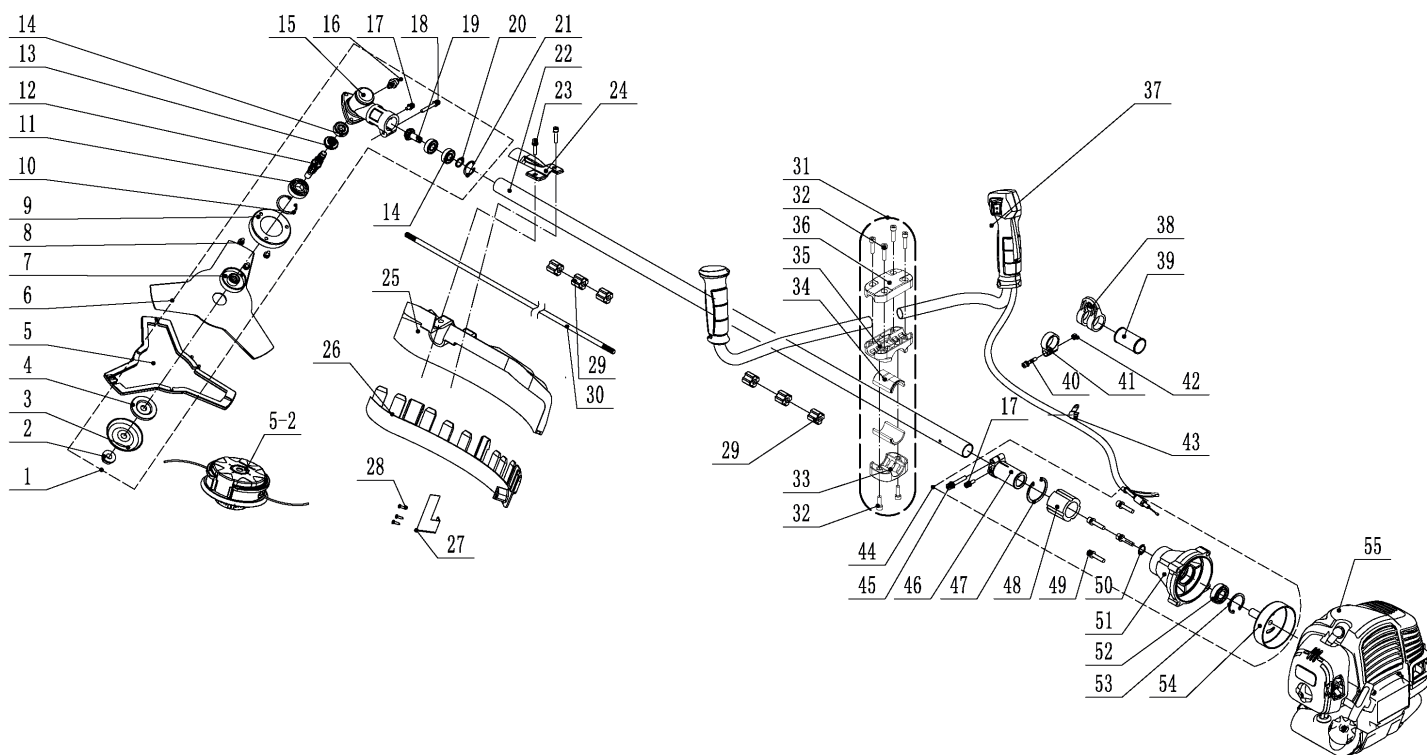

3555ES Country (неразборная штанга) ТРИММЕР БЕНЗИНОВЫЙ

АРТИКУЛ: 250 10 8036

EAN8 - 20111724

РЕЛИЗ: 08.2020

ДЕТАЛИРОВКА ИЗДЕЛИЯ

PATRIOT

www.OnlyPatriot.com

РИСУНОК А. ДВИГАТЕЛЬ В РАЗБОРЕ

АРТИКУЛ: 250 10 8036

#	АРТИКУЛ	ОПИСАНИЕ	КОЛ-ВО
A3	001516521	Кожух маховика	1
A4	001516522	Болт диска сцепления	2
A5	001516523	Шайба болта диска сцепления (пружинная)	2
A6	001516524	Диск сцепления (1E36F)	1
A9	001516525	Маховик (1E36F)	1
A11-A12	001516526	Катушка зажигания (1E36F)	1
A18-A21	001516527	Кожух двигателя в сборе (1E36F)	1
A25	001516528	Глушитель (1E36F)	1
A27	001516529	Прокладка глушителя (1E36F)	1
A28	001516530	Цилиндр (1E36F)	1
A29	001516531	Прокладка цилиндра (1E36F)	1
A30	001516532	Поршневое кольцо (1E36F)	2
A31	001516533	Поршень (1E36F)	1
A32	001516534	Палец поршня (1E36F)	1
A33	001516535	Стопорное кольцо пальца поршня (1E36F)	2
A34	001516536	Подшипник пальца поршня (1E36F)	1
A28-A34	001516537	ЦПГ (Цилиндро поршневая группа (комплект)) (1E36F)	1
A35	001516538	Прокладка дамбы карбюратора (1E36F)	1

РИСУНОК В. ШТАНГА В РАЗБОРЕ

АРТИКУЛ: 250 10 8036

#	АРТИКУЛ	ОПИСАНИЕ	КОЛ-ВО
B1	001516558	Редуктор в сборе (Ф28 под 9 зуб)	1
B4,B7	001516559	Комплект прижимных шайб	1
B6	020090172	Нож 4-х зубовой (809115208)	1
B5-2	020090173	Триммерная катушка с леской (807114214)	1
B22,B29-B30	001516560	Штанга в сборе с валом Ф28 (9 зуб)	1
B24	001516561	Крепеж защитного кожуха (металл) (под Ф28)	1
B25-B28	001516562	Защитный кожух в сборе (под Ф28)	1
B27	001516563	Нож подрезки лески	1
B31	001516564	Крепление рукоятки к штанге в сборе (для Ф28)	1
B37	001516565	Ручка управления правая в сборе	1
B37.1	001516566	Ручка управления левая в сборе	1
B38-B42	001516567	Крепление плечевого ремня (комплект) (Ф28)	1
B44	001516568	Чашка сцепления в сборе (для Ф28, 9 зуб)	1
B48	001516569	Амортизатор чашки сцепления	1
B55	001516570	Двигатель в сборе (1E36F)	1
B56	001516571	Ремень ранцевый в сборе	1