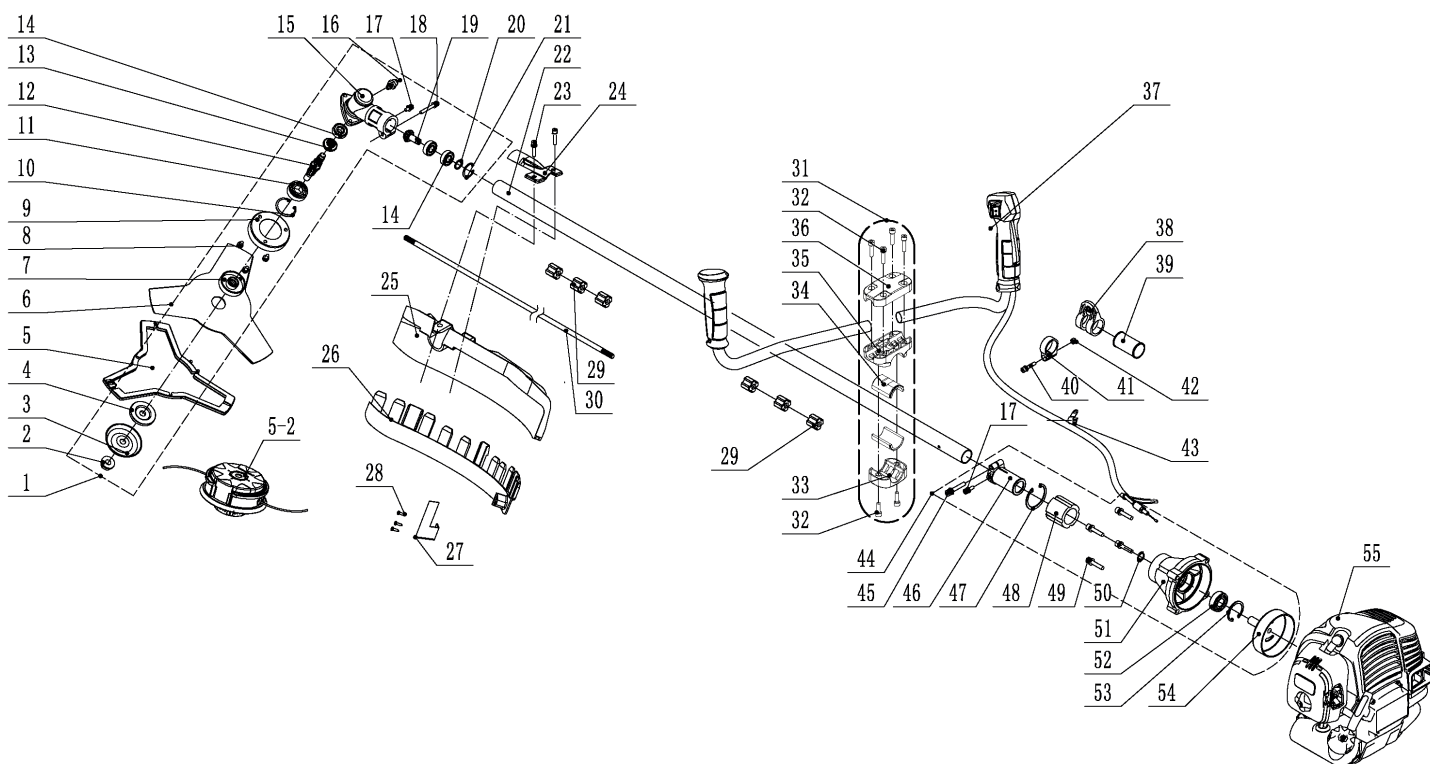

PT 4555ES Country (неразборная штанга) ТРИММЕР БЕНЗИНОВЫЙ

АРТИКУЛ: 250 10 8045

EAN8 - 20121686

РЕЛИЗ: 08.2020

ДЕТАЛИРОВКА ИЗДЕЛИЯ

PATRIOT

РИСУНОК А. ДВИГАТЕЛЬ В РАЗБОРЕ

АРТИКУЛ: 250 10 8045

#	АРТИКУЛ	ОПИСАНИЕ	КОЛ-ВО
A3	001516572	Кожух маховика (40F/44F)	1
A4	001516522	Болт диска сцепления	2
A5	001516523	Шайба болта диска сцепления (пружинная)	2
A6	001516524	Диск сцепления (40F/44F)	1
A9	001516573	Маховик (40F/44F)	1
A11-A12	001516574	Катушка зажигания (40F/44F)	1
A18-A21	001516575	Кожух двигателя в сборе (40F/44F)	1
A25	001516576	Глушитель (40F/44F)	1
A27	001516577	Прокладка глушителя (40F/44F)	1
A28	001516578	Цилиндр (1E40F)	1
A29	001516579	Прокладка цилиндра (40F/44F)	1
A30	001516580	Поршневое кольцо (1E40F)	2
A31	001516581	Поршень (1E40F)	1
A32	001516582	Палец поршня (1E40F)	1
A33	001516583	Стопорное кольцо пальца поршня (1E40F)	2
A34	001516584	Подшипник пальца поршня (1E40F)	1
A28-A34	001516585	ЦПГ (Цилиндро поршневая группа (комплект)) (1E40F)	1
A35	001516538	Прокладка дамбы карбюратора (40F/44F)	1

РИСУНОК В. ШТАНГА В РАЗБОРЕ

АРТИКУЛ: 250 10 8045

#	АРТИКУЛ	ОПИСАНИЕ	КОЛ-ВО
B1	001516663	Редуктор в сборе (Ф28 под 9 зуб)	1
B4,B7	001516559	Комплект прижимных шайб	1
B6	020090172	Нож 4-х зубовой (809115208)	1
B5-2	020090177	Триммерная катушка с леской (807114214)	1
B22,B29-B30	001516560	Штанга в сборе с валом Ф28 (9 зуб)	1
B24	001516561	Крепеж защитного кожуха (металл) (под Ф28)	1
B25-B28	001516562	Защитный кожух в сборе (под Ф28)	1
B27	001516563	Нож подрезки лески	1
B31	001516564	Крепление рукоятки к штанге в сборе (для Ф28)	1
B37	001516664	Ручка управления правая в сборе	1
B37.1	001516665	Ручка управления левая в сборе	1
B37.2	001516666	Втулка соединения ручек управления	1
B38-B42	001516567	Крепление плечевого ремня (комплект) (Ф28)	1
B44	001516568	Чашка сцепления в сборе (для Ф28, 9 зуб)	1
B48	001516569	Амортизатор чашки сцепления	1
B55	001516570	Двигатель в сборе (1E40F)	1
B56	001516667	Ремень ранцевый в сборе	1
B57	001516600	Емкость для топливной смеси	1