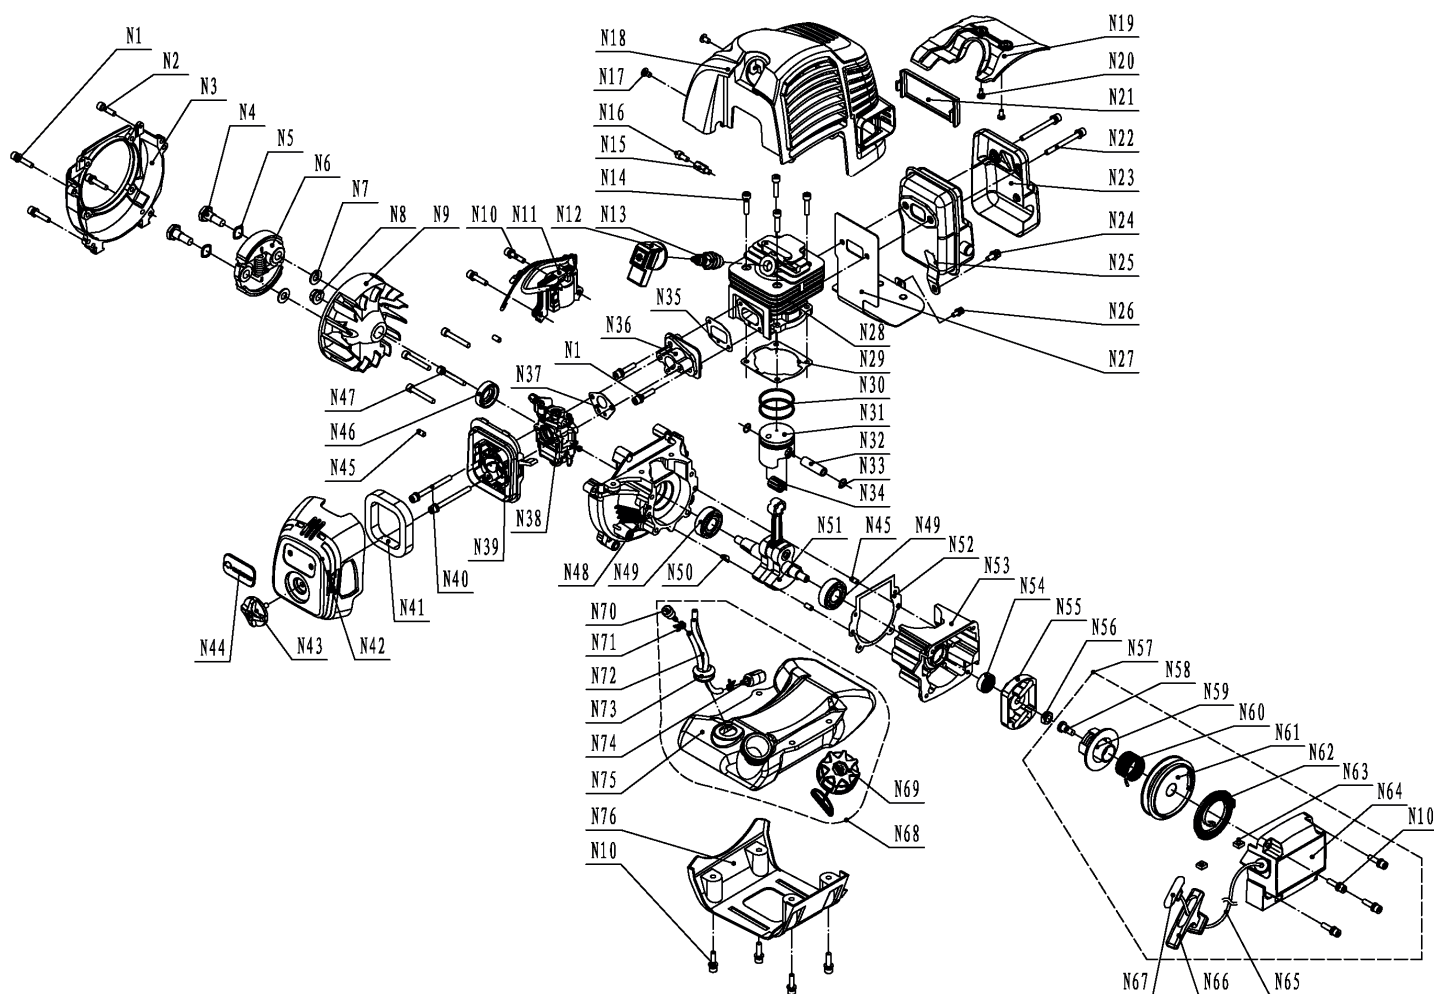

PT 4555ES Country (неразборная штанга) ТРИММЕР БЕНЗИНОВЫЙ

АРТИКУЛ: 250 10 8045

EAN8 - 20121686

РЕЛИЗ: 08.2020

ДЕТАЛИРОВКА ИЗДЕЛИЯ

PATRIOT

РИСУНОК А. ДВИГАТЕЛЬ В РАЗБОРЕ

АРТИКУЛ: 250 10 8045

#	АРТИКУЛ	ОПИСАНИЕ	КОЛ-ВО
A3	001516572	Кожух маховика (40F/44F)	1
A4	001516522	Болт диска сцепления	2
A5	001516523	Шайба болта диска сцепления (пружинная)	2
A6	001516524	Диск сцепления (40F/44F)	1
A9	001516573	Маховик (40F/44F)	1
A11-A12	001516574	Катушка зажигания (40F/44F)	1
A18-A21	001516575	Кожух двигателя в сборе (40F/44F)	1
A25	001516576	Глушитель (40F/44F)	1
A27	001516577	Прокладка глушителя (40F/44F)	1
A28	001516578	Цилиндр (1E40F)	1
A29	001516579	Прокладка цилиндра (40F/44F)	1
A30	001516580	Поршневое кольцо (1E40F)	2
A31	001516581	Поршень (1E40F)	1
A32	001516582	Палец поршня (1E40F)	1
A33	001516583	Стопорное кольцо пальца поршня (1E40F)	2
A34	001516584	Подшипник пальца поршня (1E40F)	1
A28-A34	001516585	ЦПГ (Цилиндро поршневая группа (комплект)) (1E40F)	1
A35	001516538	Прокладка дамбы карбюратора (40F/44F)	1

РИСУНОК В. ШТАНГА В РАЗБОРЕ

АРТИКУЛ: 250 10 8045

#	АРТИКУЛ	ОПИСАНИЕ	КОЛ-ВО
B1	001516663	Редуктор в сборе (Ф28 под 9 зуб)	1
B4,B7	001516559	Комплект прижимных шайб	1
B6	020090172	Нож 4-х зубовой (809115208)	1
B5-2	020090177	Триммерная катушка с леской (807114214)	1
B22,B29-B30	001516560	Штанга в сборе с валом Ф28 (9 зуб)	1
B24	001516561	Крепеж защитного кожуха (металл) (под Ф28)	1
B25-B28	001516562	Защитный кожух в сборе (под Ф28)	1
B27	001516563	Нож подрезки лески	1
B31	001516564	Крепление рукоятки к штанге в сборе (для Ф28)	1
B37	001516664	Ручка управления правая в сборе	1
B37.1	001516665	Ручка управления левая в сборе	1
B37.2	001516666	Втулка соединения ручек управления	1
B38-B42	001516567	Крепление плечевого ремня (комплект) (Ф28)	1
B44	001516568	Чашка сцепления в сборе (для Ф28, 9 зуб)	1
B48	001516569	Амортизатор чашки сцепления	1
B55	001516570	Двигатель в сборе (1E40F)	1
B56	001516667	Ремень ранцевый в сборе	1
B57	001516600	Емкость для топливной смеси	1