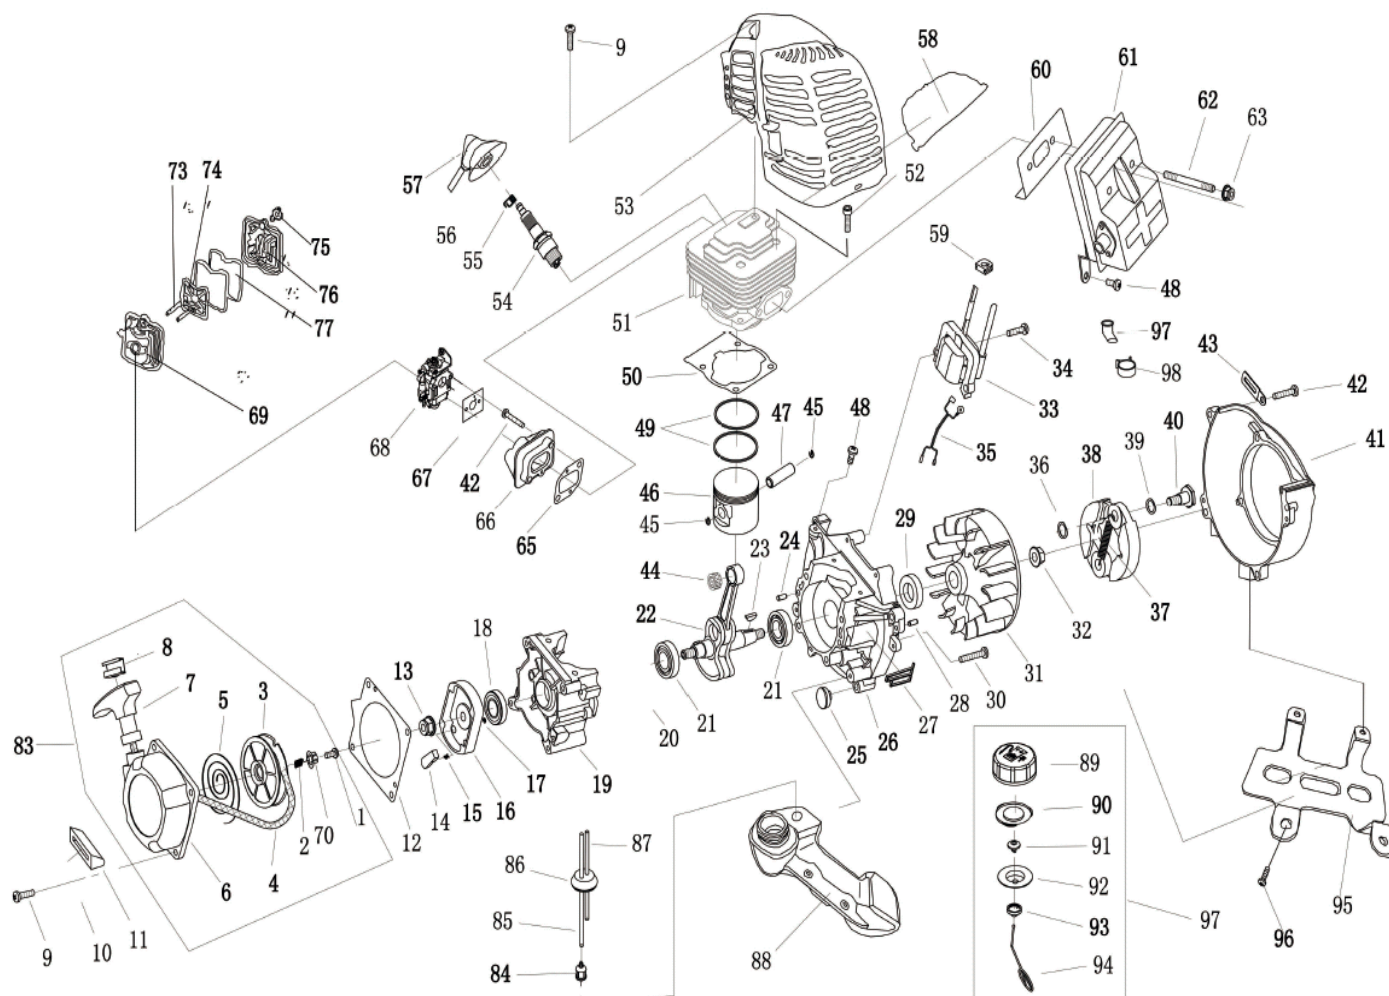

PT 3555ES Country

ТРИММЕР БЕНЗИНОВЫЙ

АРТИКУЛ: 250 10 8035

EAN8-20067786_20068172 (Разборная штанга)

РЕЛИЗ: 06.2018

ДЕТАЛИРОВКА ИЗДЕЛИЯ

PATRIOT

АРТИКУЛ: 250 10 8035

ДВИГАТЕЛЬ

СХЕМА А

#	АРТИКУЛ	ОПИСАНИЕ	КОЛ-ВО
A1	001512662	Винт М5х12-9,8	1
A2	001512663	Шайба	1
A3	001512664	Катушка шнура стартера	1
A4	001512665	Шнур стартера	1
A5	001512666	Пружина стартера	1
A6	001512667	Крышка стартера	1
A7	001512668	Рукоятка стартера	1
A8	001512669	Заглушка рукоятки стартера	1
A9	001512670	Винт М5х20	4
A11	001512671	Опора топливного бака	1
A12	001512672	Проставка стартера	1
A13	001512673	Гайка М8	2
A14	001512674	Собачка стартера	1
A15	001512675	Пружина собачки стартера	1
A16	001512676	Плата собачек	1
A14-A16	001512677	Плата собачек в сборе	1
A18	001512678	Сальник корпуса картера 12х22х7	1
A19	001512679	Половина картера (к стартера)	1

АРТИКУЛ: 250 10 8035

ДВИГАТЕЛЬ**СХЕМА А**

#	АРТИКУЛ	ОПИСАНИЕ	КОЛ-ВО
A86	001512763	Соединительная пробка трубок	1
A87	001512764	Трубка топливная 2	1
A84-A87	001512765	Топливные трубки в комплекте с фильтром	1
A88	001512766	Топливный бак	1
A89	001512768	Крышка топливного бака	1
A90	001512769	Прокладка топливной крышки	1
A95	001512770	Защита топливного бака	1
A96	001512771	Винт М5х20	2
A97	001512772	Крышка топливного бака в сборе	1

Артикул: 250 10 8035

НАВЕСНЫЕ ЭЛЕМЕНТЫ (ШТАНГА РАЗБОРНАЯ С ОСНАСТКОЙ)

СХЕМА В

#	Артикул	Описание	Кол-во
B(1)	001512773	Стопорное кольцо 35	1
B(2)	001512774	Подшипник 6202-2RS	1
B(3)	001512775	Стопорное кольцо 15	1
B(6)	001512776	Стопорное кольцо 32	1