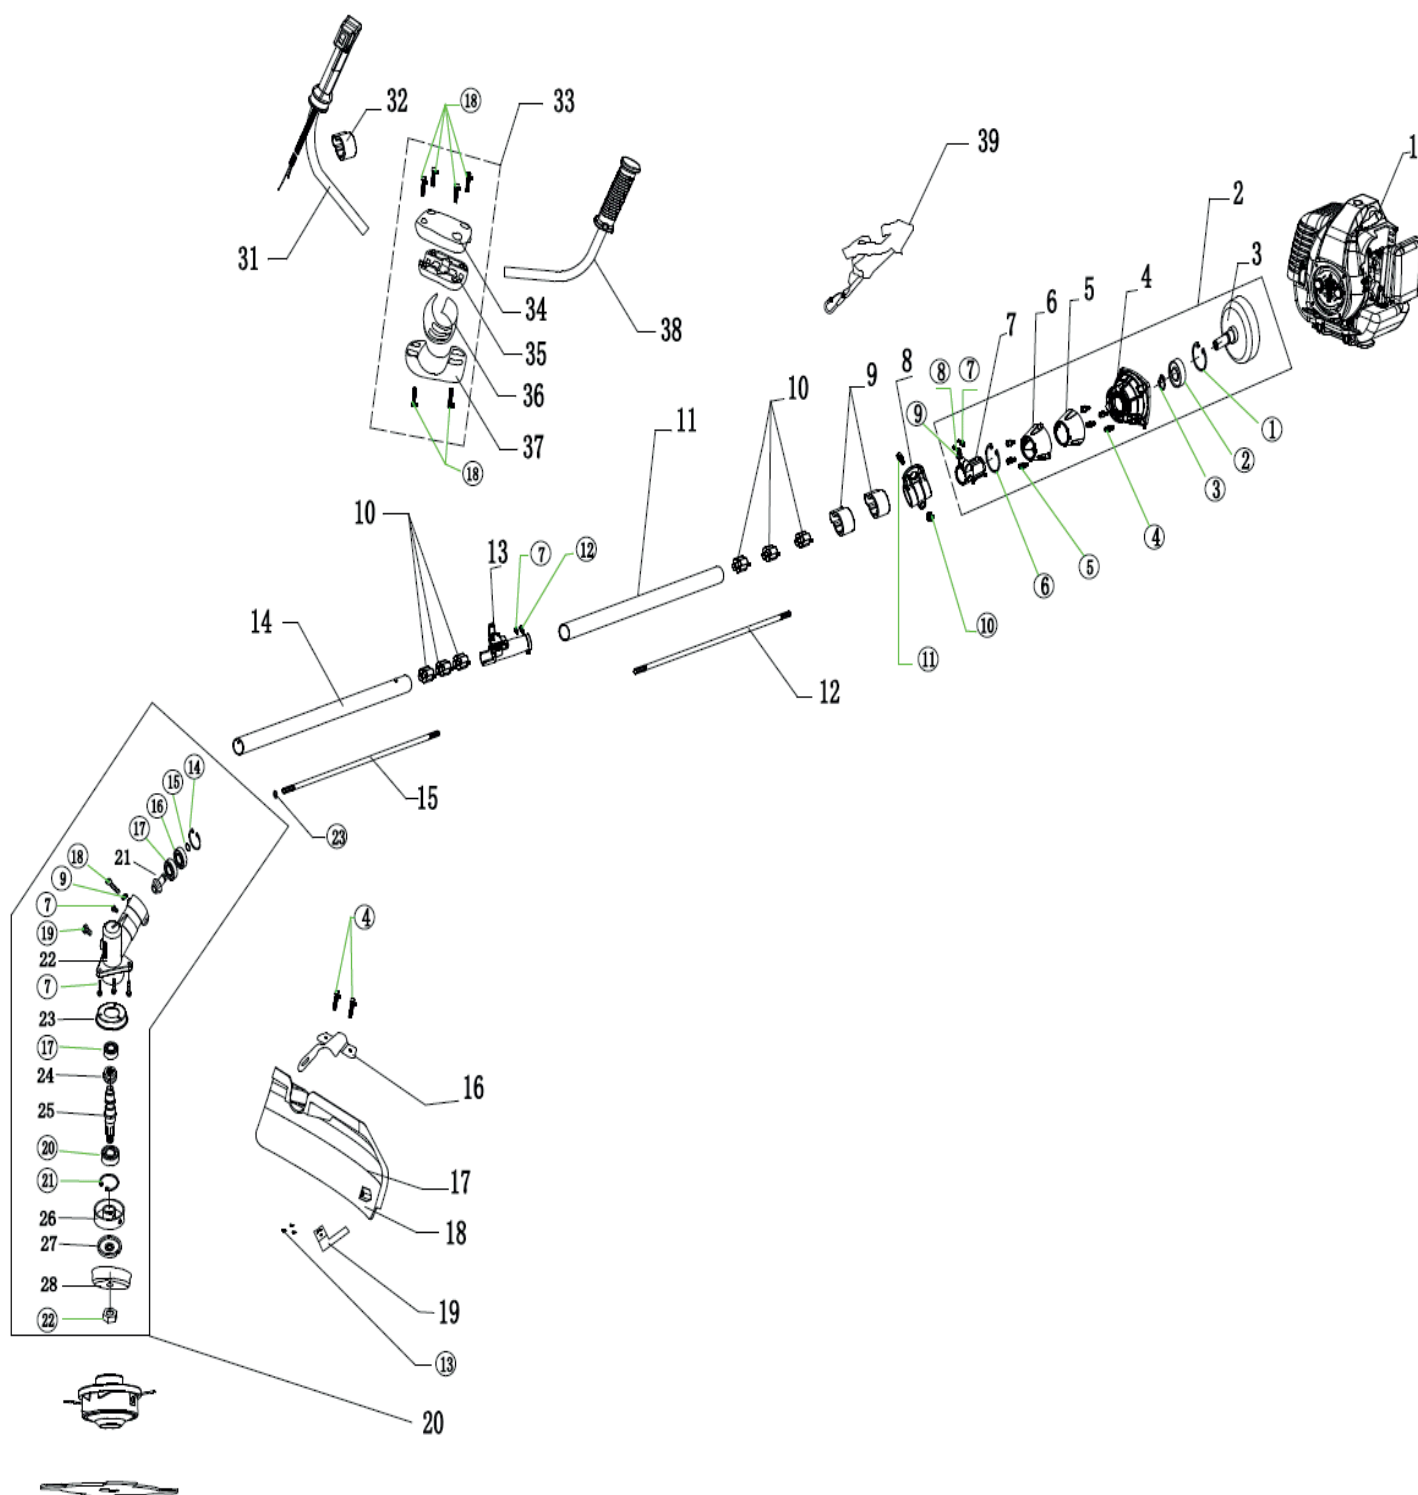

PT 3555ES Country

ТРИММЕР БЕНЗИНОВЫЙ

АРТИКУЛ: 250 10 8035

EAN8-20067786_20068172 (Разборная штанга)

РЕЛИЗ: 06.2018

ДЕТАЛИРОВКА ИЗДЕЛИЯ

PATRIOT

АРТИКУЛ: 250 10 8035

ДВИГАТЕЛЬ

СХЕМА А

#	АРТИКУЛ	ОПИСАНИЕ	КОЛ-ВО
A1	001512662	Винт М5х12-9,8	1
A2	001512663	Шайба	1
A3	001512664	Катушка шнура стартера	1
A4	001512665	Шнур стартера	1
A5	001512666	Пружина стартера	1
A6	001512667	Крышка стартера	1
A7	001512668	Рукоятка стартера	1
A8	001512669	Заглушка рукоятки стартера	1
A9	001512670	Винт М5х20	4
A11	001512671	Опора топливного бака	1
A12	001512672	Проставка стартера	1
A13	001512673	Гайка М8	2
A14	001512674	Собачка стартера	1
A15	001512675	Пружина собачки стартера	1
A16	001512676	Плата собачек	1
A14-A16	001512677	Плата собачек в сборе	1
A18	001512678	Сальник корпуса картера 12х22х7	1
A19	001512679	Половина картера (к стартера)	1

АРТИКУЛ: 250 10 8035

ДВИГАТЕЛЬ**СХЕМА А**

#	АРТИКУЛ	ОПИСАНИЕ	КОЛ-ВО
A86	001512763	Соединительная пробка трубок	1
A87	001512764	Трубка топливная 2	1
A84-A87	001512765	Топливные трубки в комплекте с фильтром	1
A88	001512766	Топливный бак	1
A89	001512768	Крышка топливного бака	1
A90	001512769	Прокладка топливной крышки	1
A95	001512770	Защита топливного бака	1
A96	001512771	Винт М5х20	2
A97	001512772	Крышка топливного бака в сборе	1

Артикул: 250 10 8035

НАВЕСНЫЕ ЭЛЕМЕНТЫ (ШТАНГА РАЗБОРНАЯ С ОСНАСТКОЙ)

СХЕМА В

#	Артикул	Описание	Кол-во
B(1)	001512773	Стопорное кольцо 35	1
B(2)	001512774	Подшипник 6202-2RS	1
B(3)	001512775	Стопорное кольцо 15	1
B(6)	001512776	Стопорное кольцо 32	1