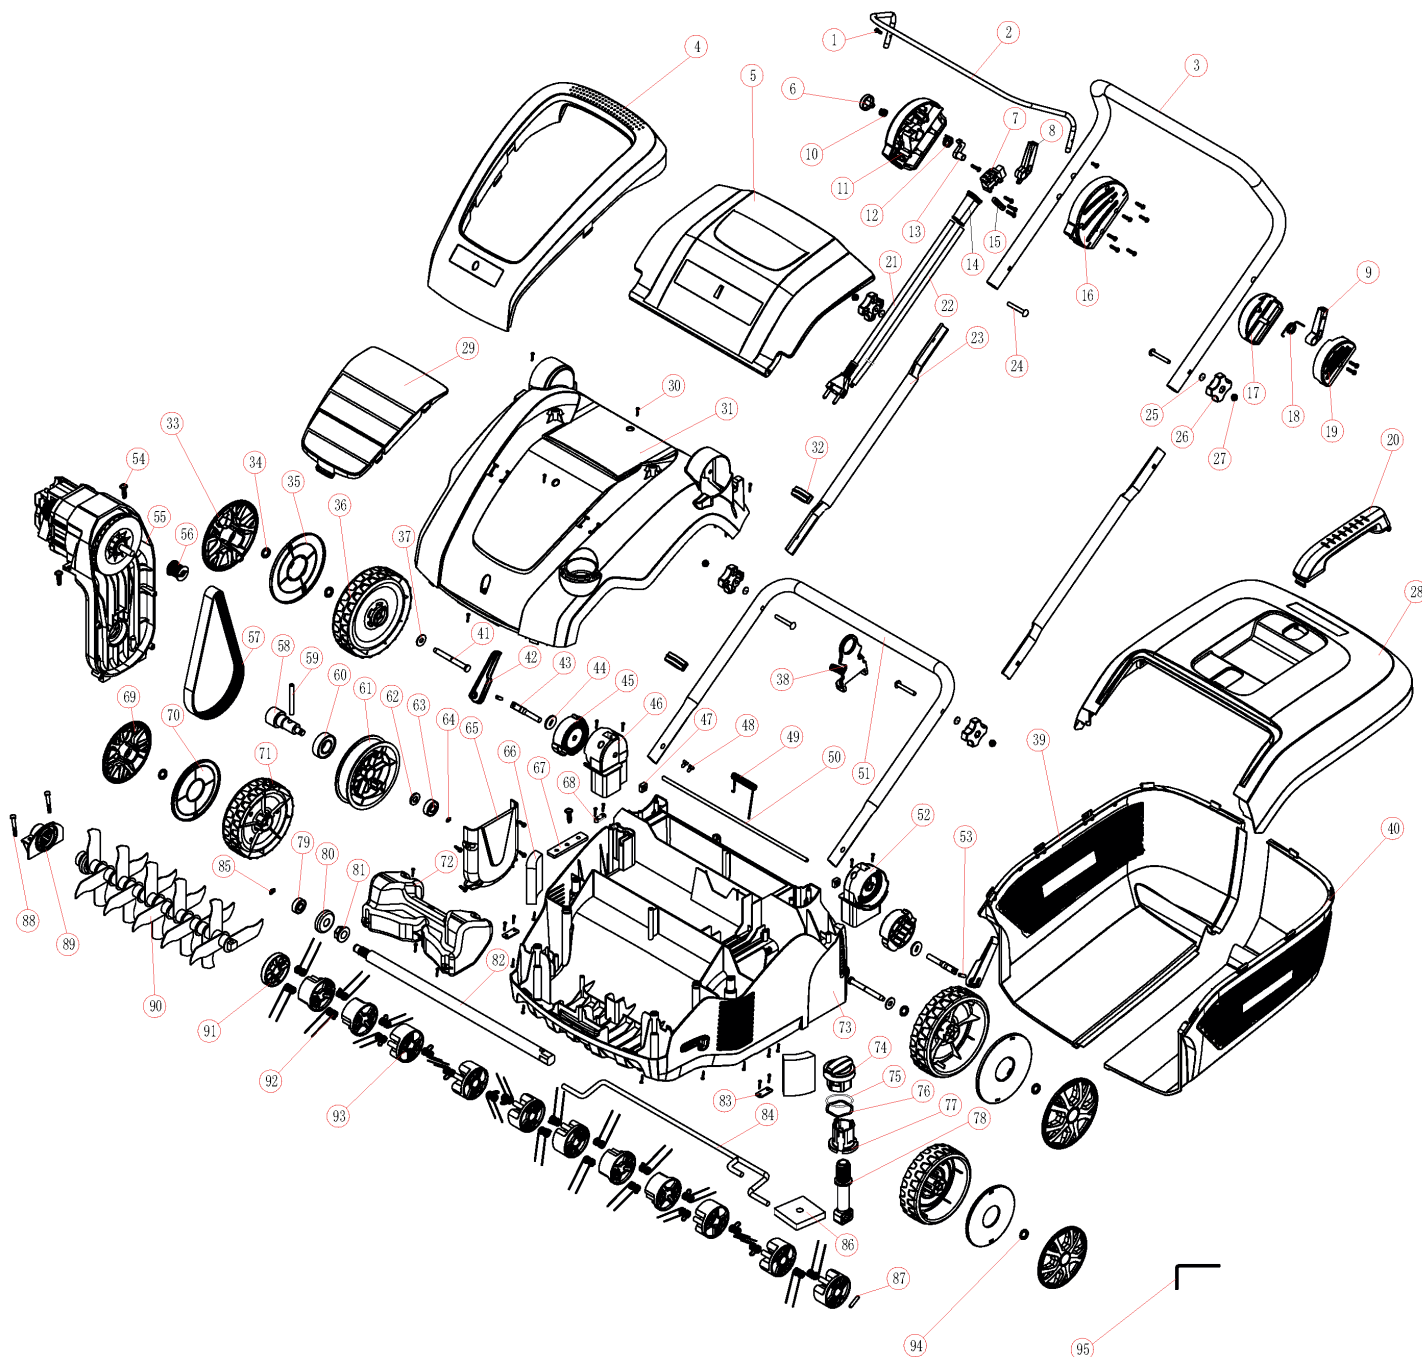

SCE 170

СКАРИФИКАТОР ЭЛЕКТРИЧЕСКИЙ

АРТИКУЛ: 512 30 9004

EAN8 - 20101978

РЕЛИЗ: 10.2019

ДЕТАЛИРОВКА ИЗДЕЛИЯ

PATRIOT

www.onlypatriot.com

РИСУНОК А
АТИКУЛ: 512 30 9004

#	АТИКУЛ	ОПИСАНИЕ	КОЛ-ВО
2	005530799	Рычаг включения	1
3	005530800	Ручка управления верхняя	1
4	005530801	Ручка переноса (корпусная)	1
5	005530802	Крышка травосборника	1
6	005530803	Кнопка блокиратора рычага включения	1
7	005530804	Выключатель	1
8	005530805	Скоба рычага включения правая	1