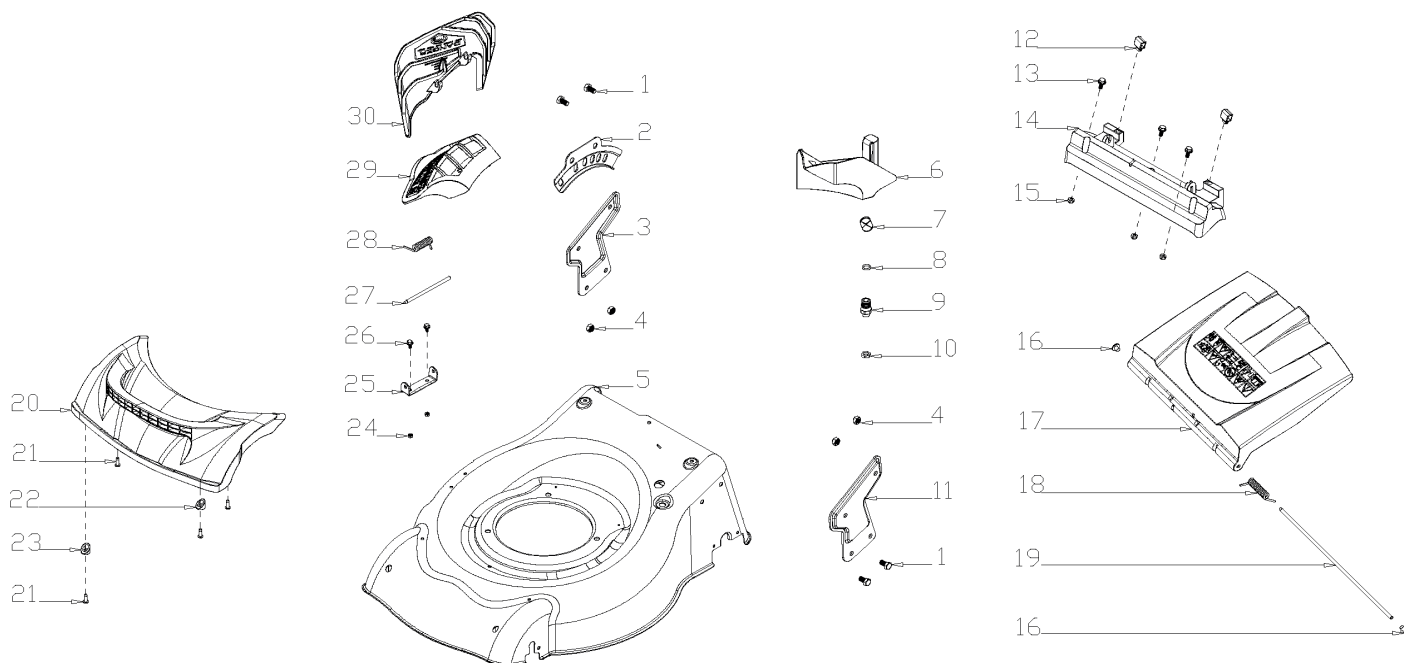

РИСУНОК С. ПРИВОД НОЖА В РАЗБОРЕ

АРТИКУЛ: 512 10 9016

#	АРТИКУЛ	ОПИСАНИЕ	КОЛ-ВО
C1	005511759	Двигатель в сборе (BS500E)	1
C3	005511760	Шпонка выходного адаптера	1
C4	005511761	Адаптер ножа	1
C6	005511762	Защитный кожух ремня	1
C8-C9	005511763	Комплект накладок кожуха ремня	1
C11	005511764	Нож 18"	1
C12	005511765	Прижимная шайба ножа	1
C13	005511766	Болт ножа	1

РИСУНОК D. КОРПУС (ДЭКА) В РАЗБОРЕ

АРТИКУЛ: 512 10 9016

#	АРТИКУЛ	ОПИСАНИЕ	КОЛ-ВО
D2	005511767	Пластина регулировки высоты	1
D3	005511768	Кронштейн ручки управления правый	1
D5	005511769	Корпус (дека)	1
D6	005511770	Заглушка для мульчирования	1
D8-D9	005511771	Штуцер ополаскивания с кольцом	1
D11	005511772	Кронштейн ручки управления левый	1
D12	005511773	Скоба кронштейна разгрузочной крышки	2
D14	005511774	Кронштейн разгрузочной крышки	1
D17	005511775	Разгрузочная крышка	1
D18	005511776	Пружина разгрузочной крышки	1
D19	005511777	Ось разгрузочной крышки	1
D20	005511778	Передний пластиковый бампер	1
D25	005511779	Кронштейн боковой крышки	1
D27	005511780	Ось боковой крышки	1
D28	005511781	Пружина боковой крышки	1
D29	005511782	Боковая крышка	1
D30	005511783	Боковая направляющая	1