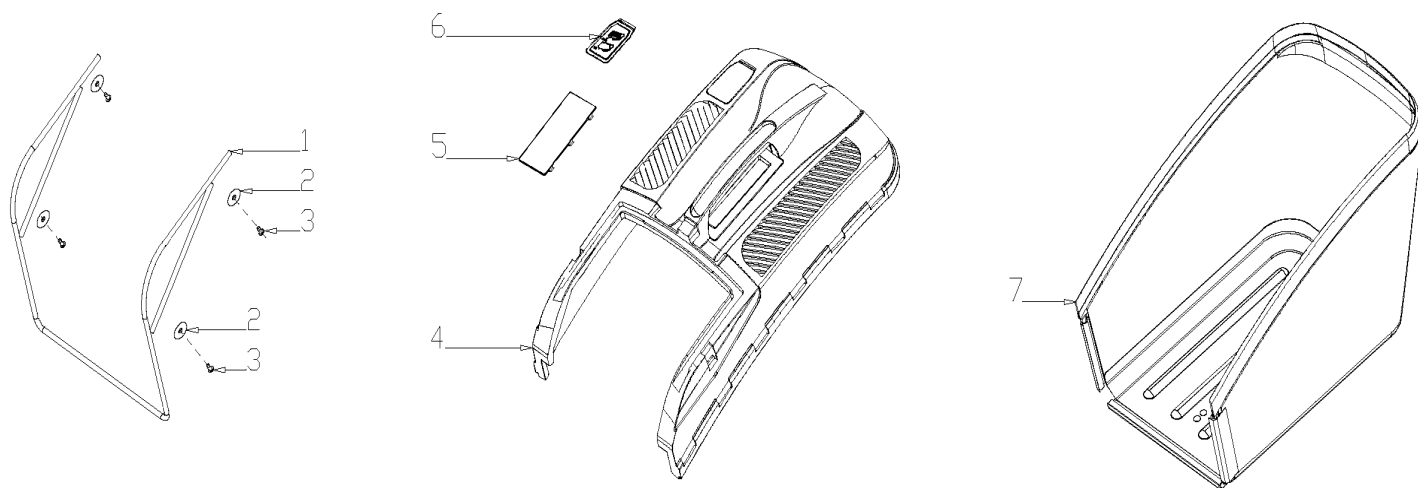

РИСУНОК F. ТРАВОСБОРНИК В РАЗБОРЕ

АРТИКУЛ: 512 10 9016

#	АРТИКУЛ	ОПИСАНИЕ	КОЛ-ВО
F1	005511799	Рама травосборника	1
F4	005511800	Крышка травосборника	1
F5	005511801	Решетка индикатора заполнения	1
F6	005511802	Крышка индикатора заполнения	1
F7	005511803	Травосборник (ткань)	1
F1-F7	005511804	Комплект травосборника	1