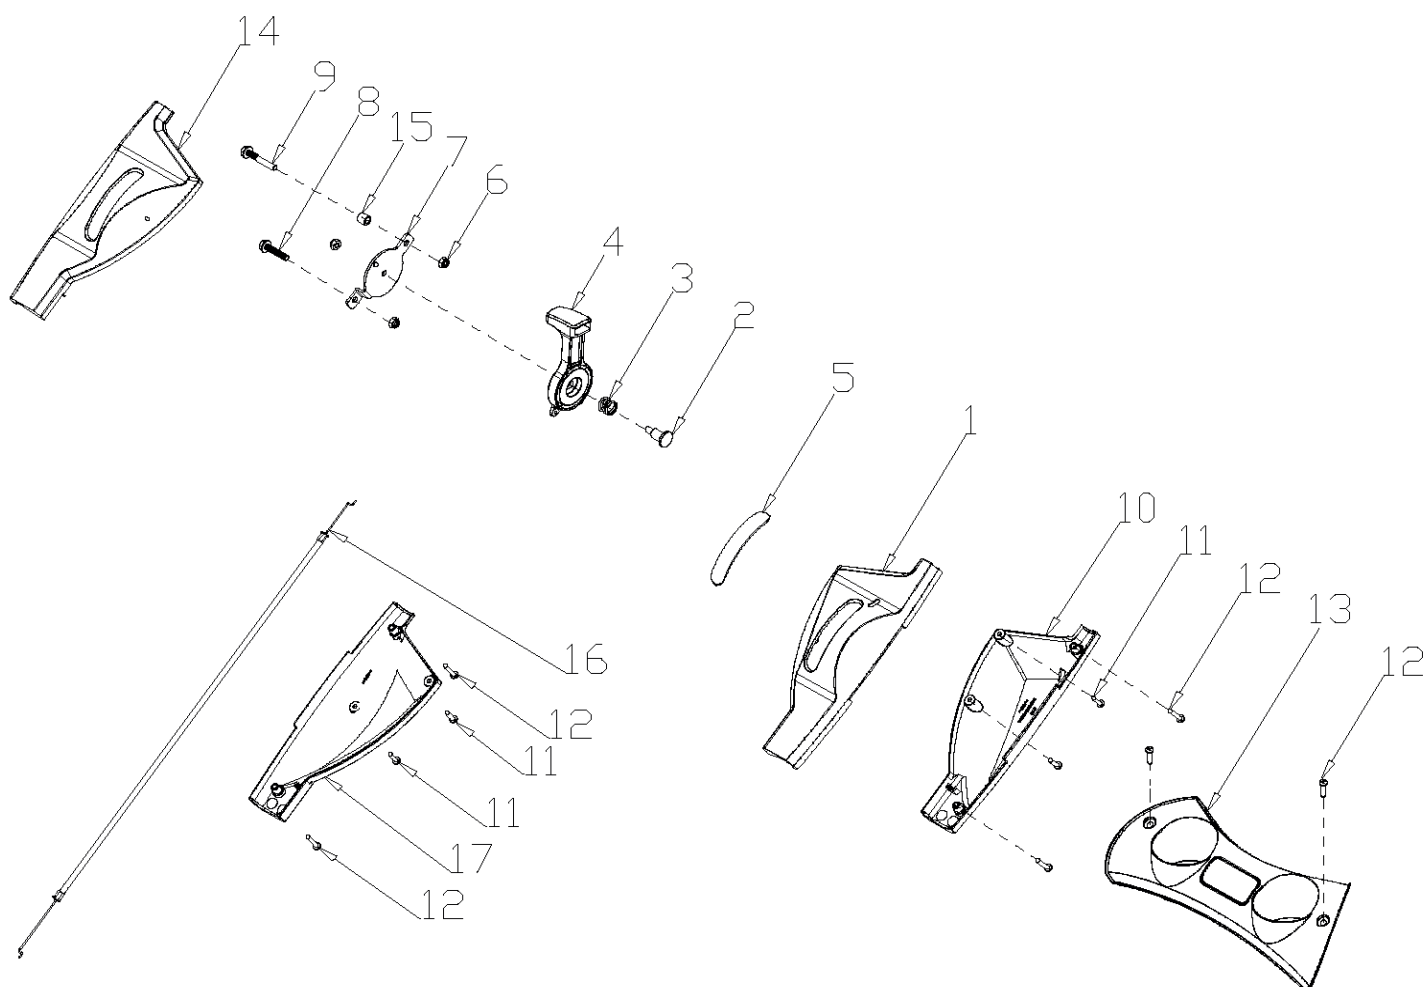

PT 47 BS

ГАЗОНОКОСИЛКА БЕНЗИНОВАЯ

АРТИКУЛ: 512 10 9016

EAN8 - 20067809

РЕЛИЗ: 07.2019

ДЕТАЛИРОВКА ИЗДЕЛИЯ

PATRIOT

www.onlypatriot.com

РИСУНОК А. РУЧКА УПРАВЛЕНИЯ В РАЗБОРЕ

АРТИКУЛ: 512 10 9016

#	АРТИКУЛ	ОПИСАНИЕ	КОЛ-ВО
A1	005511744	Накладка рычага привода хода	1
A2	005511745	Рычаг привода хода	1
A3	005511746	Рычаг остановки двигателя	1
A4	005511747	Фиксатор рычагов	1
A5	005511748	Накладка рычага остановки двигателя	1
A6-A7	005511749	Верхняя ручка управления с накладкой	1
A9	005511750	Трос остановки двигателя	1
A10	005511751	Трос привода хода	1
A11	005511752	Нижняя ручка управления	1
A12-A15	005511753	Крепеж рукояток в сборе	4

РИСУНОК В. РУЧКА ГАЗА И ПАНЕЛЬ В РАЗБОРЕ

АРТИКУЛ: 512 10 9016

#	АРТИКУЛ	ОПИСАНИЕ	КОЛ-ВО
V1	005511754	Комплект левой панели	1
V4	005511755	Ручка газа	1
V13	005511756	Центральная панель	1
V14	005511757	Комплект правой панели	1
V16	005511758	Трос газа	1

РИСУНОК С. ПРИВОД НОЖА В РАЗБОРЕ

АРТИКУЛ: 512 10 9016

#	АРТИКУЛ	ОПИСАНИЕ	КОЛ-ВО
C1	005511759	Двигатель в сборе (BS500E)	1
C3	005511760	Шпонка выходного адаптера	1
C4	005511761	Адаптер ножа	1
C6	005511762	Защитный кожух ремня	1
C8-C9	005511763	Комплект накладок кожуха ремня	1
C11	005511764	Нож 18"	1
C12	005511765	Прижимная шайба ножа	1
C13	005511766	Болт ножа	1