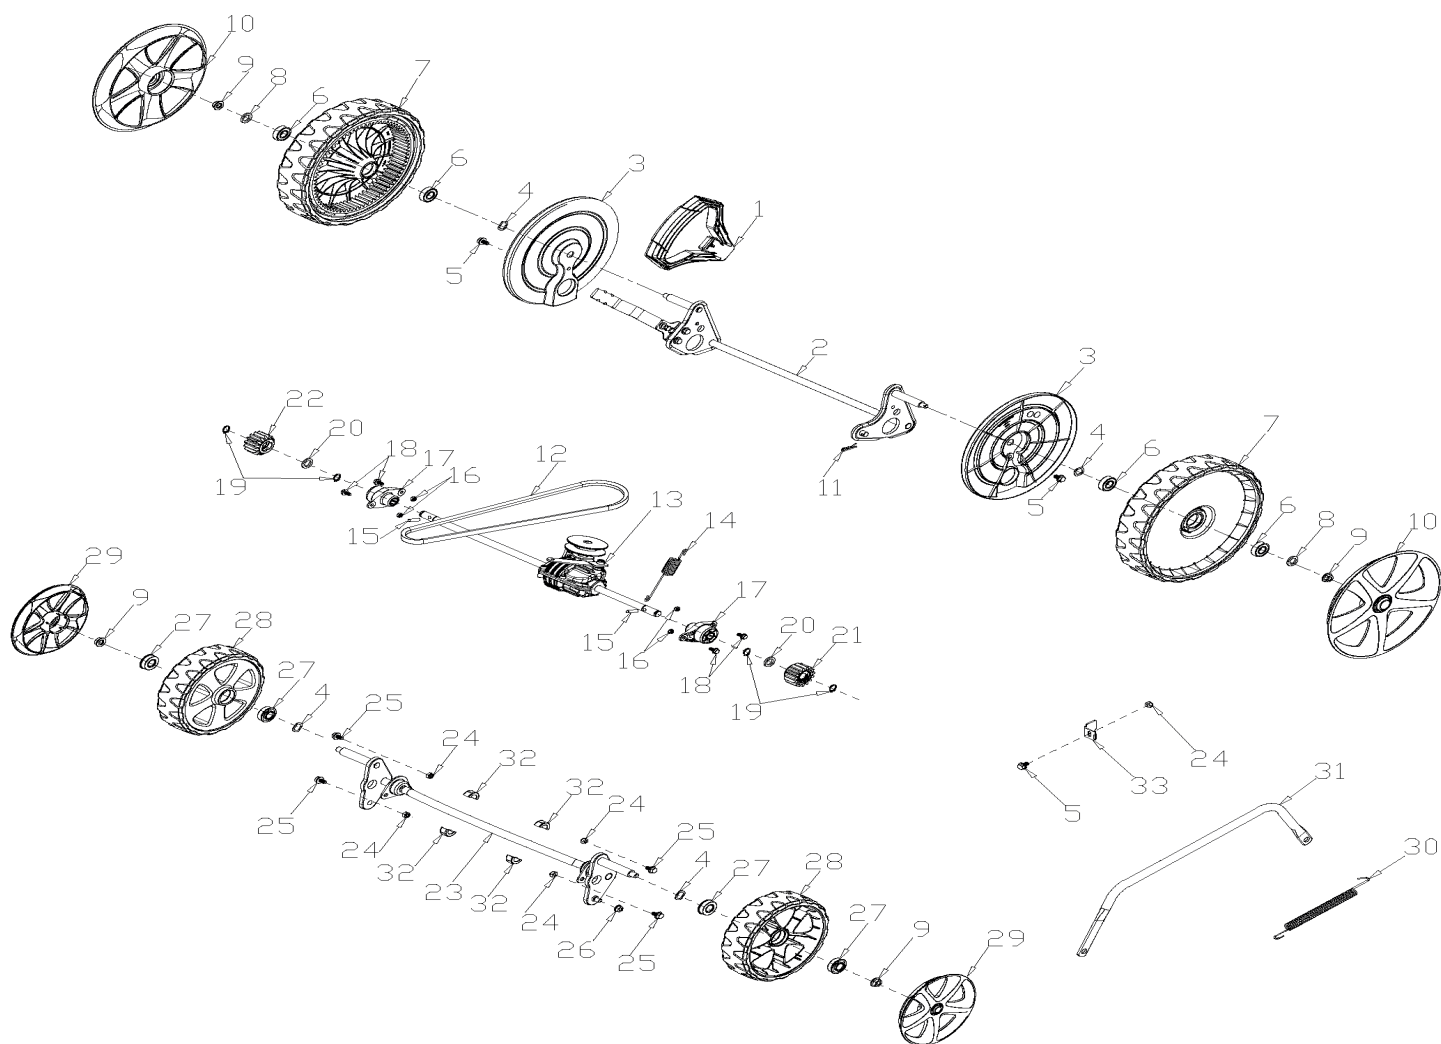

РИСУНОК Е. ПЕРЕДНИЙ И ЗАДНИЙ МОСТ В РАЗБОРЕ

АРТИКУЛ: 512 10 9016

#	АРТИКУЛ	ОПИСАНИЕ	КОЛ-ВО
E1	005511784	Ручка рычага регулировки высоты	1
E2	005511785	Задний мост	1
E3	005511786	Внутренняя крышка ступицы	2
E6-E7, E10	005511787	Колесо заднее в сборе 10"	2
E12	005511788	Ремень Li650	1
E13	005511789	Редуктор	1
E14	005511790	Пружина редуктора	1
E17	005511791	Втулка вала редуктора	2
E21	005511792	Шестерня привода хода (левая)(15зубов)	1
E22	005511793	Шестерня привода хода (правая)(15зубов)	1
E23	005511794	Передний мост	1
E27-E29	005511795	Колесо переднее в сборе 7"	2
E30	005511796	Пружина рычага регулировки высоты	1
E31	005511797	Рычаг регулировки высоты	1
E32	005511798	Втулка вала переднего моста (комплект)	4