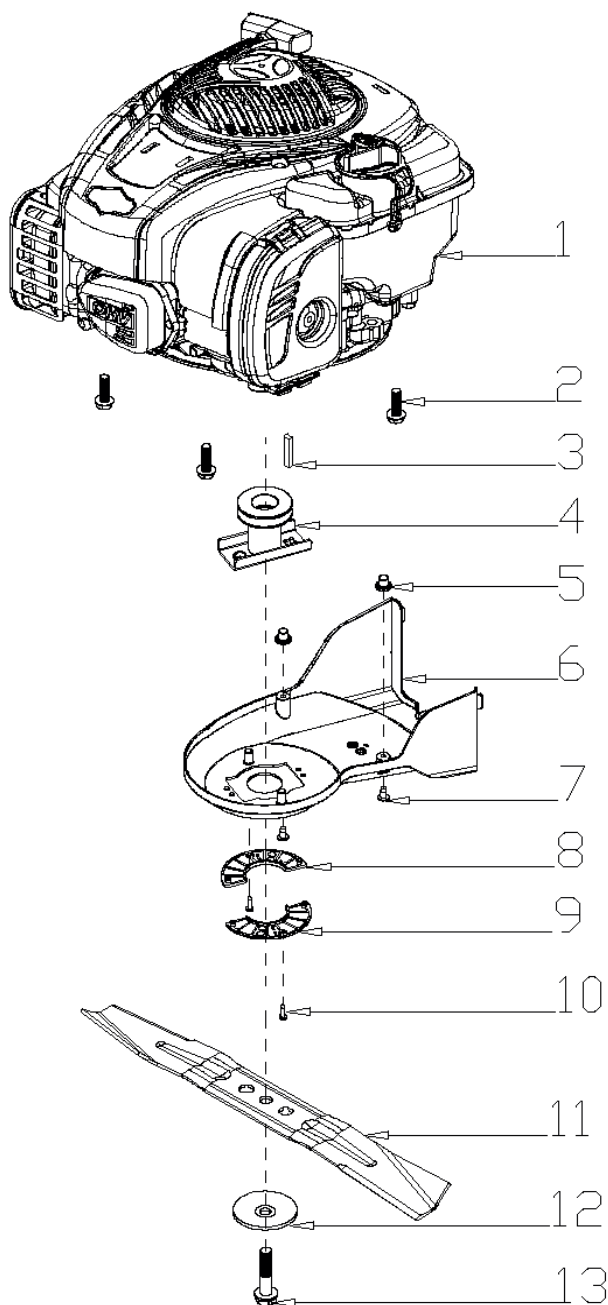

PT 47 BS

ГАЗОНОКОСИЛКА БЕНЗИНОВАЯ

АРТИКУЛ: 512 10 9016

EAN8 - 20067809

РЕЛИЗ: 07.2019

ДЕТАЛИРОВКА ИЗДЕЛИЯ

PATRIOT

www.onlypatriot.com

РИСУНОК А. РУЧКА УПРАВЛЕНИЯ В РАЗБОРЕ

АРТИКУЛ: 512 10 9016

#	АРТИКУЛ	ОПИСАНИЕ	КОЛ-ВО
A1	005511744	Накладка рычага привода хода	1
A2	005511745	Рычаг привода хода	1
A3	005511746	Рычаг остановки двигателя	1
A4	005511747	Фиксатор рычагов	1
A5	005511748	Накладка рычага остановки двигателя	1
A6-A7	005511749	Верхняя ручка управления с накладкой	1
A9	005511750	Трос остановки двигателя	1
A10	005511751	Трос привода хода	1
A11	005511752	Нижняя ручка управления	1
A12-A15	005511753	Крепеж рукояток в сборе	4

РИСУНОК В. РУЧКА ГАЗА И ПАНЕЛЬ В РАЗБОРЕ

АРТИКУЛ: 512 10 9016

#	АРТИКУЛ	ОПИСАНИЕ	КОЛ-ВО
V1	005511754	Комплект левой панели	1
V4	005511755	Ручка газа	1
V13	005511756	Центральная панель	1
V14	005511757	Комплект правой панели	1
V16	005511758	Трос газа	1

РИСУНОК С. ПРИВОД НОЖА В РАЗБОРЕ

АРТИКУЛ: 512 10 9016

#	АРТИКУЛ	ОПИСАНИЕ	КОЛ-ВО
C1	005511759	Двигатель в сборе (BS500E)	1
C3	005511760	Шпонка выходного адаптера	1
C4	005511761	Адаптер ножа	1
C6	005511762	Защитный кожух ремня	1
C8-C9	005511763	Комплект накладок кожуха ремня	1
C11	005511764	Нож 18"	1
C12	005511765	Прижимная шайба ножа	1
C13	005511766	Болт ножа	1