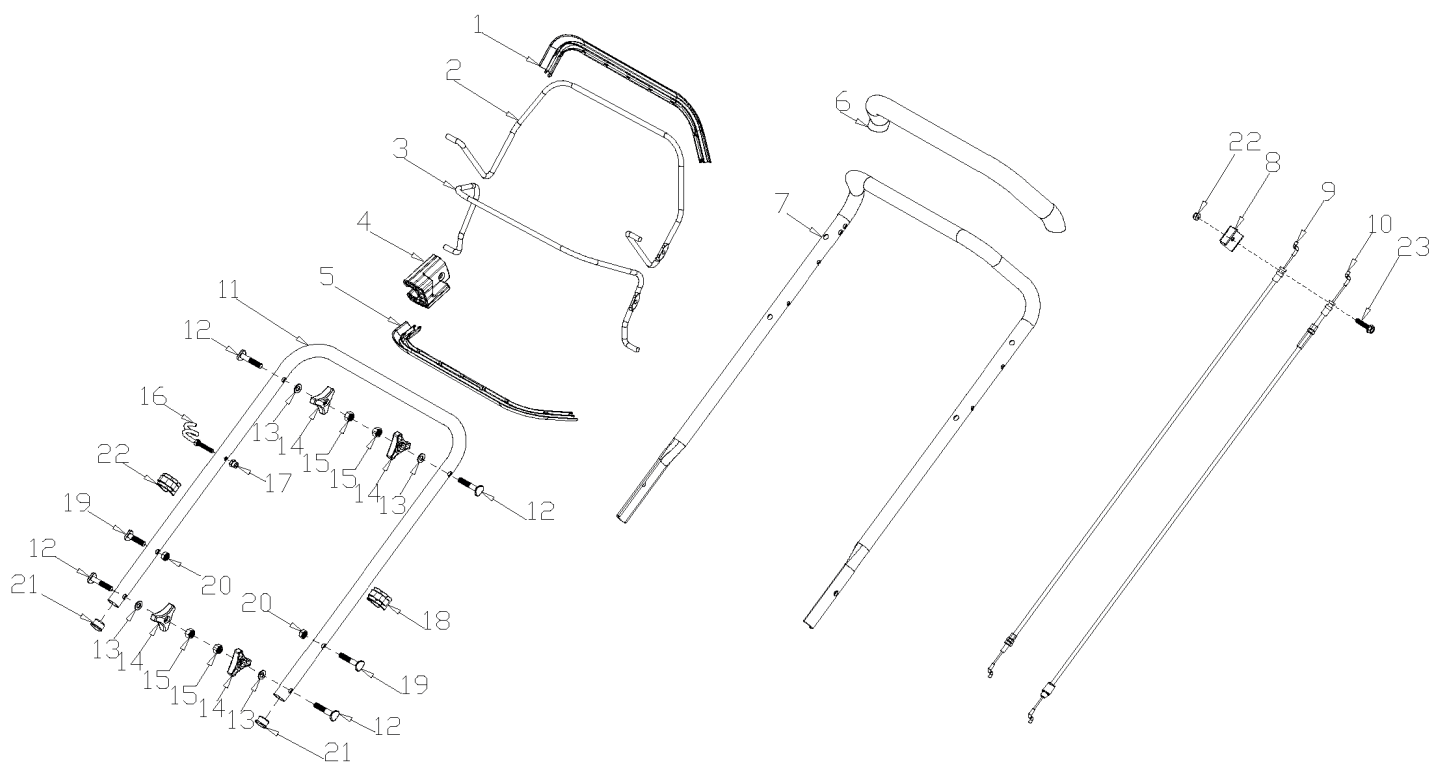

PT 47 BS

ГАЗОНОКОСИЛКА БЕНЗИНОВАЯ

АРТИКУЛ: 512 10 9016

EAN8 - 20067809

РЕЛИЗ: 07.2019

ДЕТАЛИРОВКА ИЗДЕЛИЯ

PATRIOT

www.onlypatriot.com

РИСУНОК А. РУЧКА УПРАВЛЕНИЯ В РАЗБОРЕ

АРТИКУЛ: 512 10 9016

#	АРТИКУЛ	ОПИСАНИЕ	КОЛ-ВО
A1	005511744	Накладка рычага привода хода	1
A2	005511745	Рычаг привода хода	1
A3	005511746	Рычаг остановки двигателя	1
A4	005511747	Фиксатор рычагов	1
A5	005511748	Накладка рычага остановки двигателя	1
A6-A7	005511749	Верхняя ручка управления с накладкой	1
A9	005511750	Трос остановки двигателя	1
A10	005511751	Трос привода хода	1
A11	005511752	Нижняя ручка управления	1
A12-A15	005511753	Крепеж рукояток в сборе	4

РИСУНОК В. РУЧКА ГАЗА И ПАНЕЛЬ В РАЗБОРЕ

АРТИКУЛ: 512 10 9016

#	АРТИКУЛ	ОПИСАНИЕ	КОЛ-ВО
V1	005511754	Комплект левой панели	1
V4	005511755	Ручка газа	1
V13	005511756	Центральная панель	1
V14	005511757	Комплект правой панели	1
V16	005511758	Трос газа	1

РИСУНОК С. ПРИВОД НОЖА В РАЗБОРЕ

АРТИКУЛ: 512 10 9016

#	АРТИКУЛ	ОПИСАНИЕ	КОЛ-ВО
C1	005511759	Двигатель в сборе (BS500E)	1
C3	005511760	Шпонка выходного адаптера	1
C4	005511761	Адаптер ножа	1
C6	005511762	Защитный кожух ремня	1
C8-C9	005511763	Комплект накладок кожуха ремня	1
C11	005511764	Нож 18"	1
C12	005511765	Прижимная шайба ножа	1
C13	005511766	Болт ножа	1