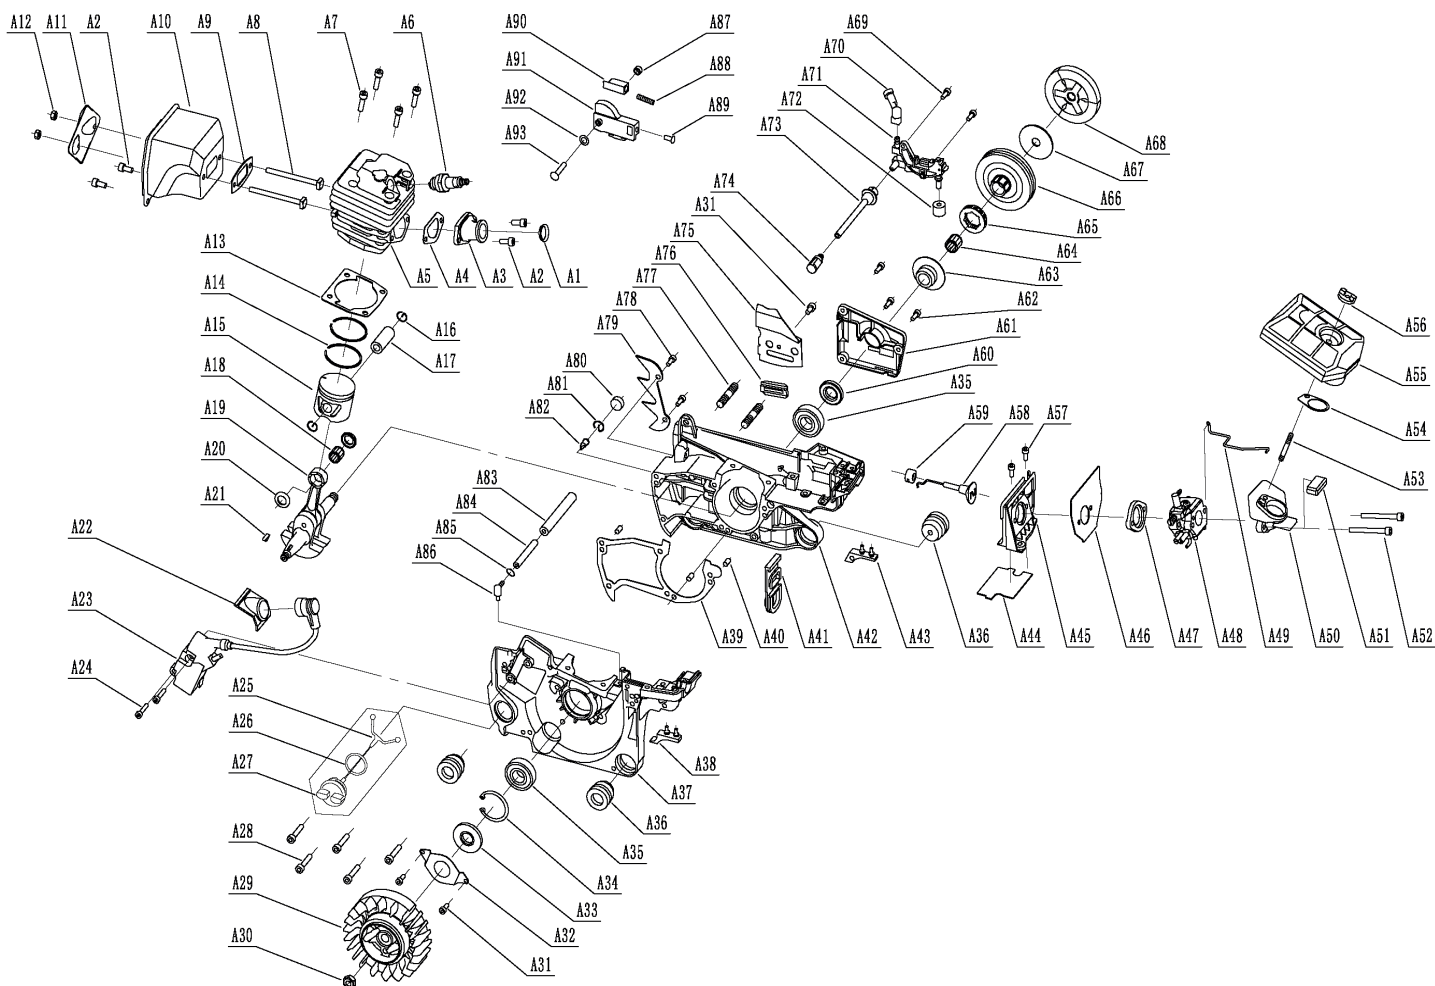

## ПИЛА ЦЕПНАЯ БЕНЗИНОВАЯ

АРТИКУЛ: 220 10 5570

EAN8 - 20108144

РЕЛИЗ: 09.2020

**ДЕТАЛИРОВКА ИЗДЕЛИЯ**

# ***PATRIOT***

**РИСУНОК А. ДВИГАТЕЛЬ В РАЗБОРЕ**

АРТИКУЛ: 220 10 5570

#	АРТИКУЛ	ОПИСАНИЕ	КОЛ-ВО
A3	001014899	Дамба карбюратора (43F/45F)	1
A4	001014900	Прокладка дамбы карбюратора (43F/45F)	1
A5	001015061	Цилиндр (1E45F)	1
A9	001014904	Прокладка глушителя (43F/45F)	1
A10	001014905	Глушитель (43F/45F)	1
A13	001014908	Прокладка цилиндра (43F/45F)	1
A14	001015065	Поршневое кольцо (1E45F)	2
A15	001015066	Поршень (1E45F)	1
A16	001014911	Стопорное кольцо пальца поршня (43F/45F)	2
A17	001015068	Палец поршня (1E45F)	1
A18	001014914	Подшипник пальца поршня 11x15x12.5 (43F/45F)	1
A19	001014915	Коленвал (43F/45F)	1
A20	001014913	Шайба подшипника пальца поршня (43F/45F)	2
A21	001014916	Шпонка коленвала (43F/45F)	1
A22	001015389	Пыльник свечи зажигания (катушки)	1
A23	001014918	Катушка зажигания (43F/45F)	1
A5, A13- A18	001015073	ЦПГ (Цилиндропоршневая группа)(комплект) (1E45F)	1

**РИСУНОК В. КОРПУС В РАЗБОРЕ**

АРТИКУЛ: 220 10 5570

#	АРТИКУЛ	ОПИСАНИЕ	КОЛ-ВО
B1	001015398	Замок крышки кожуха	2
B2	001015399	Крышка воздушного фильтра	1
B3	001015400	Ручка тормоза цепи	1
B6,B9-B10	001015401	Кожух двигателя в сборе	1
B7	001015402	Передняя ручка	1
B8,B16-B23	001015403	Стартер в сборе	1
B11	001014995	Заглушка амортизатора	3
B24	001015404	Кожух маховика	1
B25	001014993	Пружина передней ручки	1
B27-B28	001015405	Уловитель цепи с болтом	1
B30-B50, B52-B54	001015406	Топливный бак в сборе	1
B34	001015020	Седло воздушного клапана	1
B35	001015019	Воздушный клапан	1
B36	001015026	Топливный фильтр	1