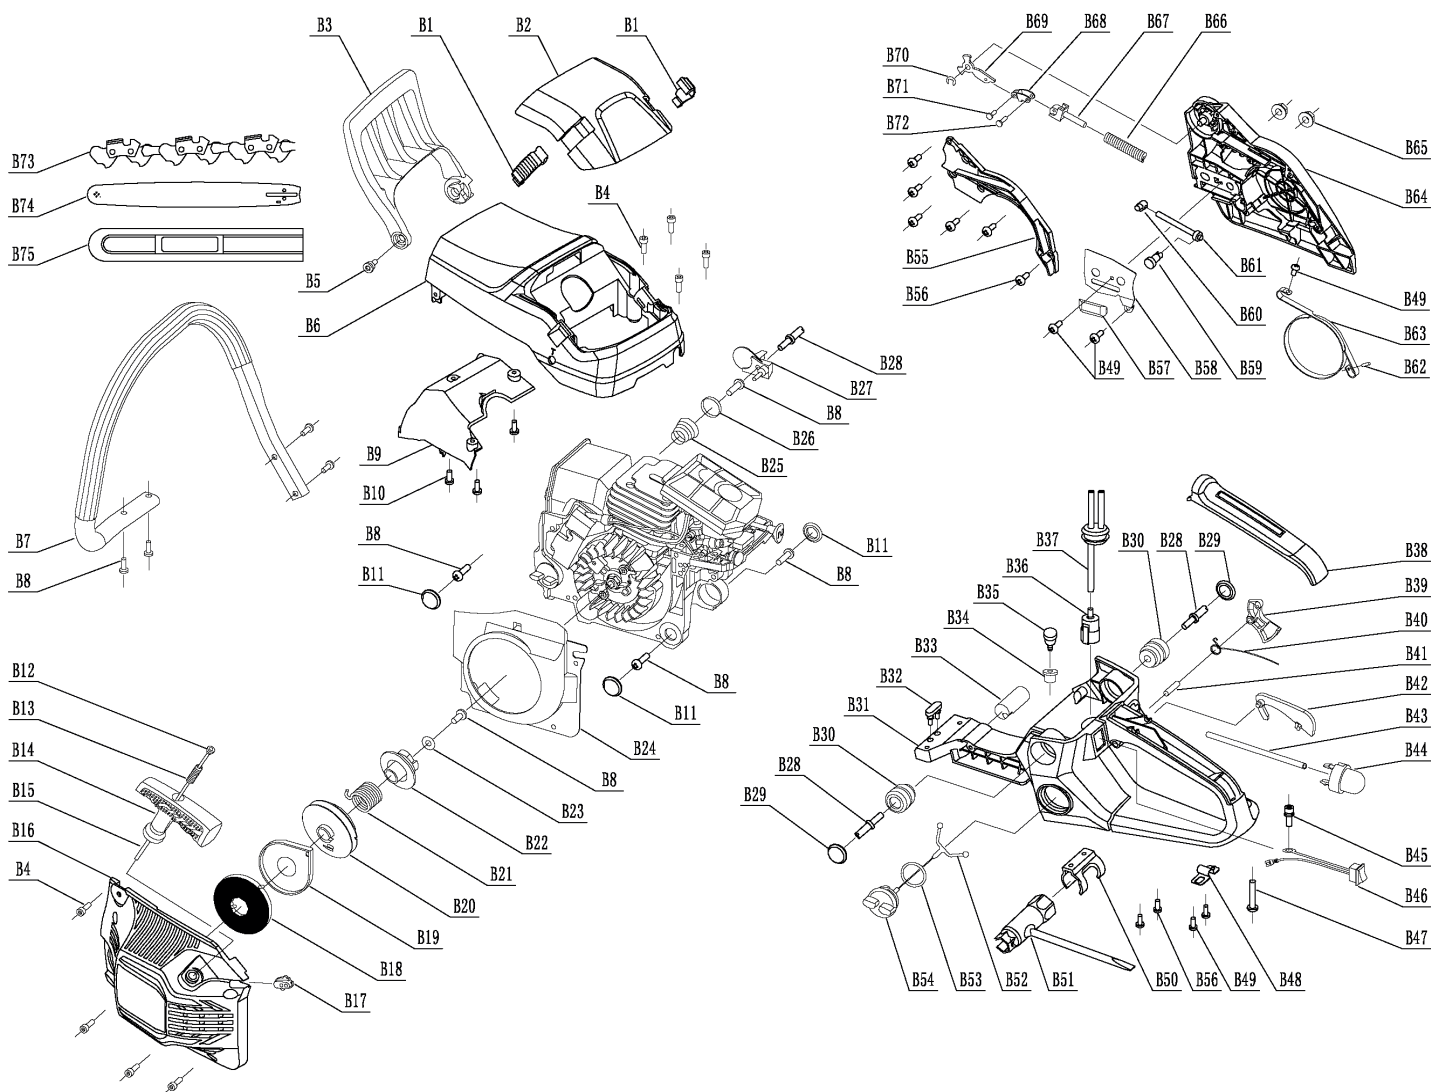

## ПИЛА ЦЕПНАЯ БЕНЗИНОВАЯ

АРТИКУЛ: 220 10 5570

EAN8 - 20108144

РЕЛИЗ: 09.2020

**ДЕТАЛИРОВКА ИЗДЕЛИЯ**

# ***PATRIOT***

**РИСУНОК А. ДВИГАТЕЛЬ В РАЗБОРЕ**

АРТИКУЛ: 220 10 5570

#	АРТИКУЛ	ОПИСАНИЕ	КОЛ-ВО
A3	001014899	Дамба карбюратора (43F/45F)	1
A4	001014900	Прокладка дамбы карбюратора (43F/45F)	1
A5	001015061	Цилиндр (1E45F)	1
A9	001014904	Прокладка глушителя (43F/45F)	1
A10	001014905	Глушитель (43F/45F)	1
A13	001014908	Прокладка цилиндра (43F/45F)	1
A14	001015065	Поршневое кольцо (1E45F)	2
A15	001015066	Поршень (1E45F)	1
A16	001014911	Стопорное кольцо пальца поршня (43F/45F)	2
A17	001015068	Палец поршня (1E45F)	1
A18	001014914	Подшипник пальца поршня 11x15x12.5 (43F/45F)	1
A19	001014915	Коленвал (43F/45F)	1
A20	001014913	Шайба подшипника пальца поршня (43F/45F)	2
A21	001014916	Шпонка коленвала (43F/45F)	1
A22	001015389	Пыльник свечи зажигания (катушки)	1
A23	001014918	Катушка зажигания (43F/45F)	1
A5, A13- A18	001015073	ЦПГ (Цилиндропоршневая группа)(комплект) (1E45F)	1

**РИСУНОК В. КОРПУС В РАЗБОРЕ**

АРТИКУЛ: 220 10 5570

#	АРТИКУЛ	ОПИСАНИЕ	КОЛ-ВО
B1	001015398	Замок крышки кожуха	2
B2	001015399	Крышка воздушного фильтра	1
B3	001015400	Ручка тормоза цепи	1
B6,B9-B10	001015401	Кожух двигателя в сборе	1
B7	001015402	Передняя ручка	1
B8,B16-B23	001015403	Стартер в сборе	1
B11	001014995	Заглушка амортизатора	3
B24	001015404	Кожух маховика	1
B25	001014993	Пружина передней ручки	1
B27-B28	001015405	Уловитель цепи с болтом	1
B30-B50, B52-B54	001015406	Топливный бак в сборе	1
B34	001015020	Седло воздушного клапана	1
B35	001015019	Воздушный клапан	1
B36	001015026	Топливный фильтр	1