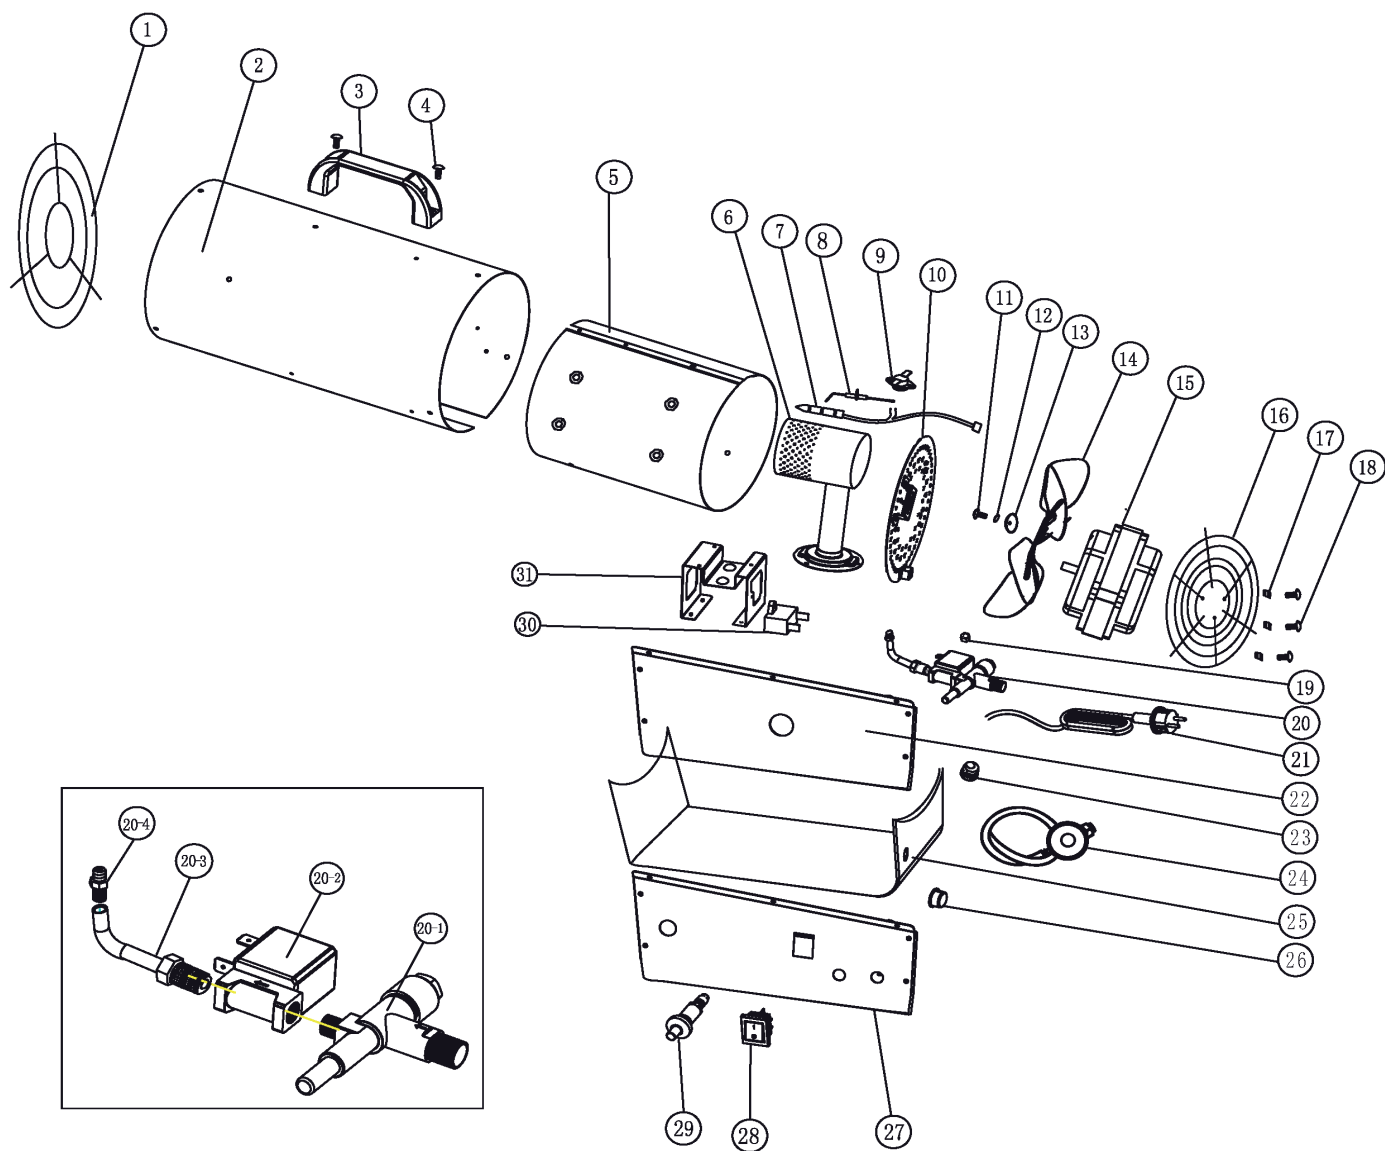

НЕТ ФОТО

GS 30

КАЛОРИФЕР ГАЗОВЫЙ

АРТИКУЛ: 633 44 5022

EAN8 - 20075767

РЕЛИЗ: 08.2017

ДЕТАЛИРОВКА ИЗДЕЛИЯ

PATRIOT

#	АРТИКУЛ	ОПИСАНИЕ	КОЛ-ВО
1	009040314	Передняя решетка	1
2	009040315	Внешний корпус	1
3	009040316	Ручка	1
4	009040317	Винт	2
5	009040318	Внутренний корпус	1
6	009040319	Горелка	1
7	009040320	Термопара	1
8	009040321	Свеча зажигания	1
9	009040322	Термовыключатель	1
10	009040323	Отражатель	1
11	009040324	Болт	1
12	009040325	Гровер	1
13	009040326	Фиксатор крыльчатки	1
14	009040327	Крыльчатка	1
15	009040328	Электромотор	1
11-13,15	009040329	Электромотор в сборе с креплением крыльчатки	1
16	009040330	Задняя решетка	1

#	АРТИКУЛ	ОПИСАНИЕ	КОЛ-ВО
17	009040331	Зажим	3
18	009040332	Винт	3
19	009040333	Гайка	1
20	009040334	Газовый клапан в сборе	1
20-1	009040335	Соленоидный клапан	1
20-2	009040336	Выпускной клапан	1
20-3	009040337	Газовая труба	1
20-4	009040338	Газовое сопло	1
21	009040339	Силовой кабель с вилкой	1
22	009040340	Панель правая	1
23	009040341	Защитный ободок кабеля	1
24	009040342	Редуктор со шлангом	1
25	009040343	Основание корпуса	1
26	009040344	Колпачок	1
27	009040345	Панель левая	1
28	009040346	Выключатель RK1-0116(6)A250VAC	1
29	009040347	Пьезоэлемент ZH-220A	1
30	009040348	Конденсатор 2.0 мкФ	1
31	009040349	Кронштейн	1