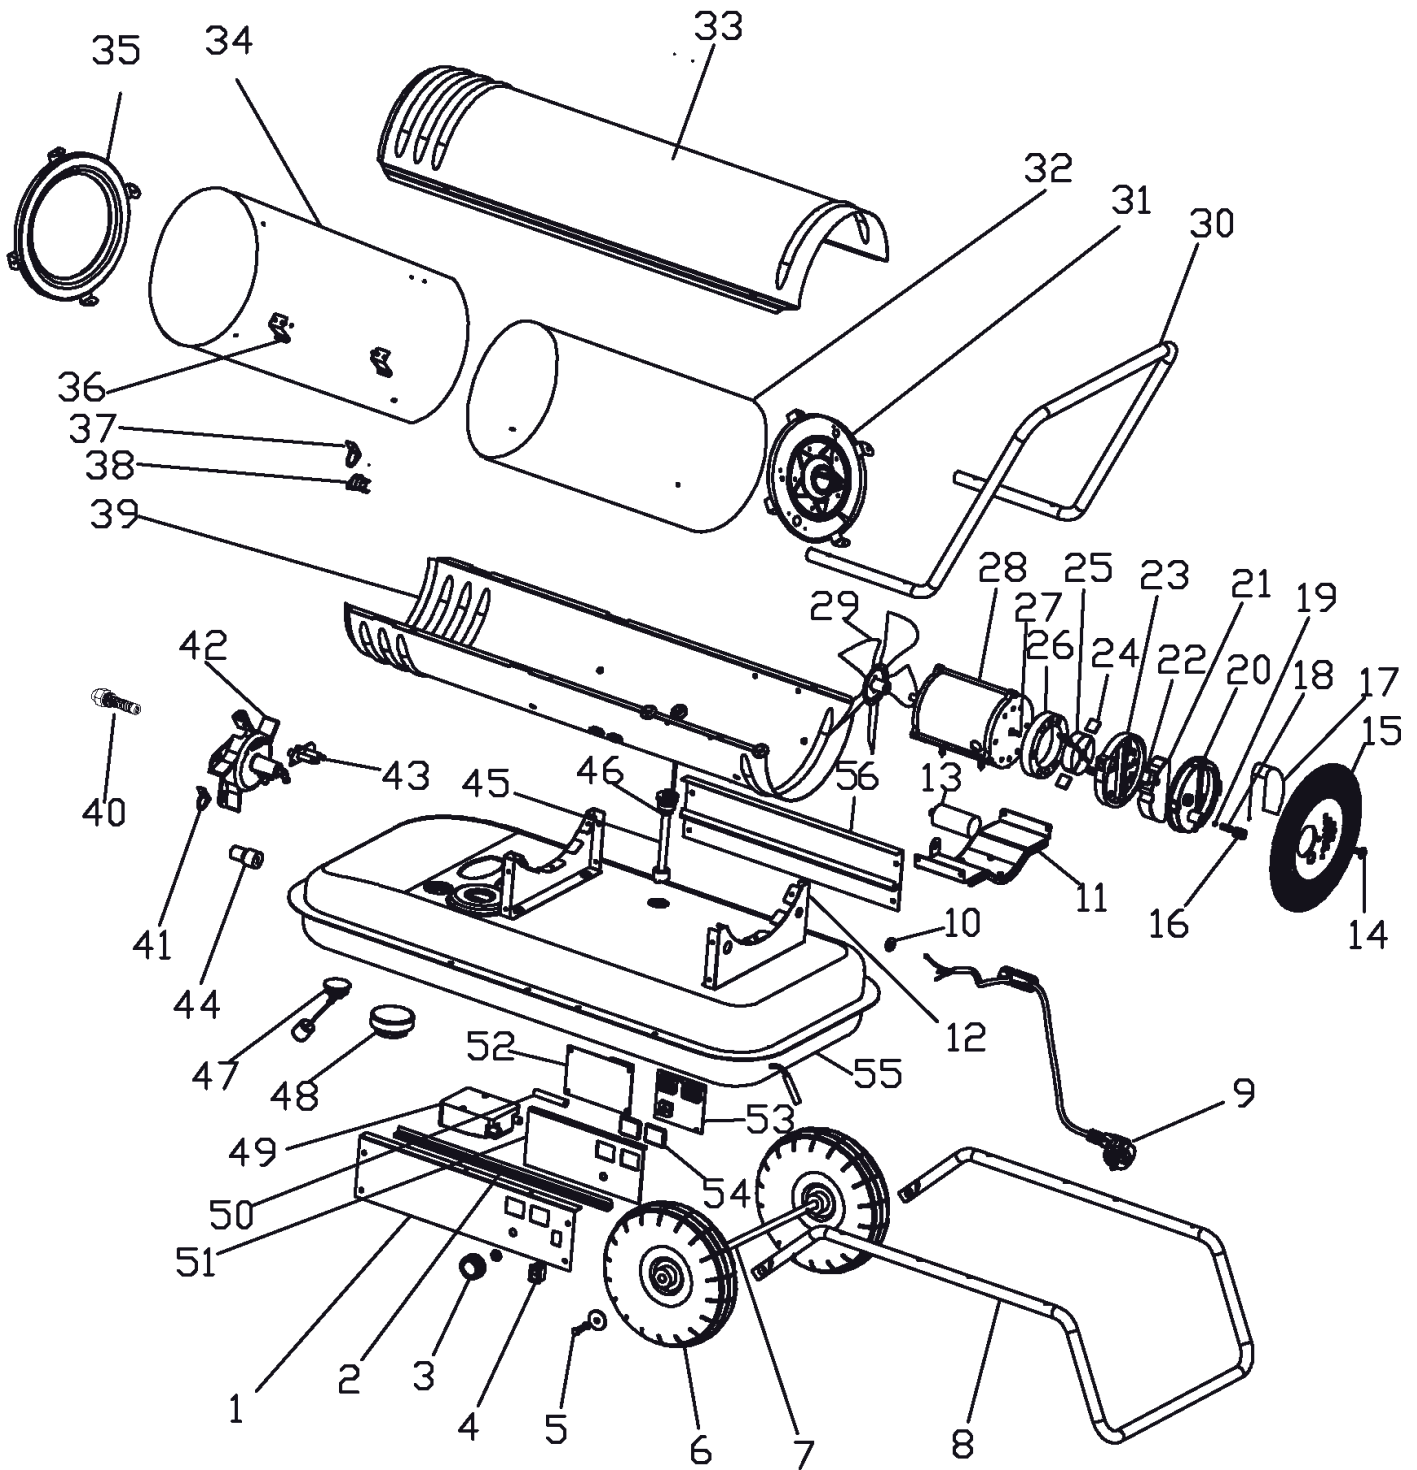

DTC 368

КАЛОРИФЕР ДИЗЕЛЬНЫЙ

АРТИКУЛ: 633 70 3037

EAN8 - 20074913

РЕЛИЗ: 05.2019

ДЕТАЛИРОВКА ИЗДЕЛИЯ

PATRIOT

РИСУНОК А
 АРТИКУЛ: 633 70 3037

**ТАБЛИЦА К РИСУНКУ А**

АРТИКУЛ: 633 70 3037

#	АРТИКУЛ	ОПИСАНИЕ	КОЛ-ВО
49	009070820	Катушка зажигания 2х15кВ	1
50	009070821	Высоковольтный провод	2
51	009070822	Панель плат управления	1
52	009070823	Плата управления 1	1
53	009070824	Плата управления 2	1
54	009070825	Окно дисплея	2
55	009071009	Топливный бак 38л	1
56	009070827	Задняя пластина	1
57	009070995	Манометр	1