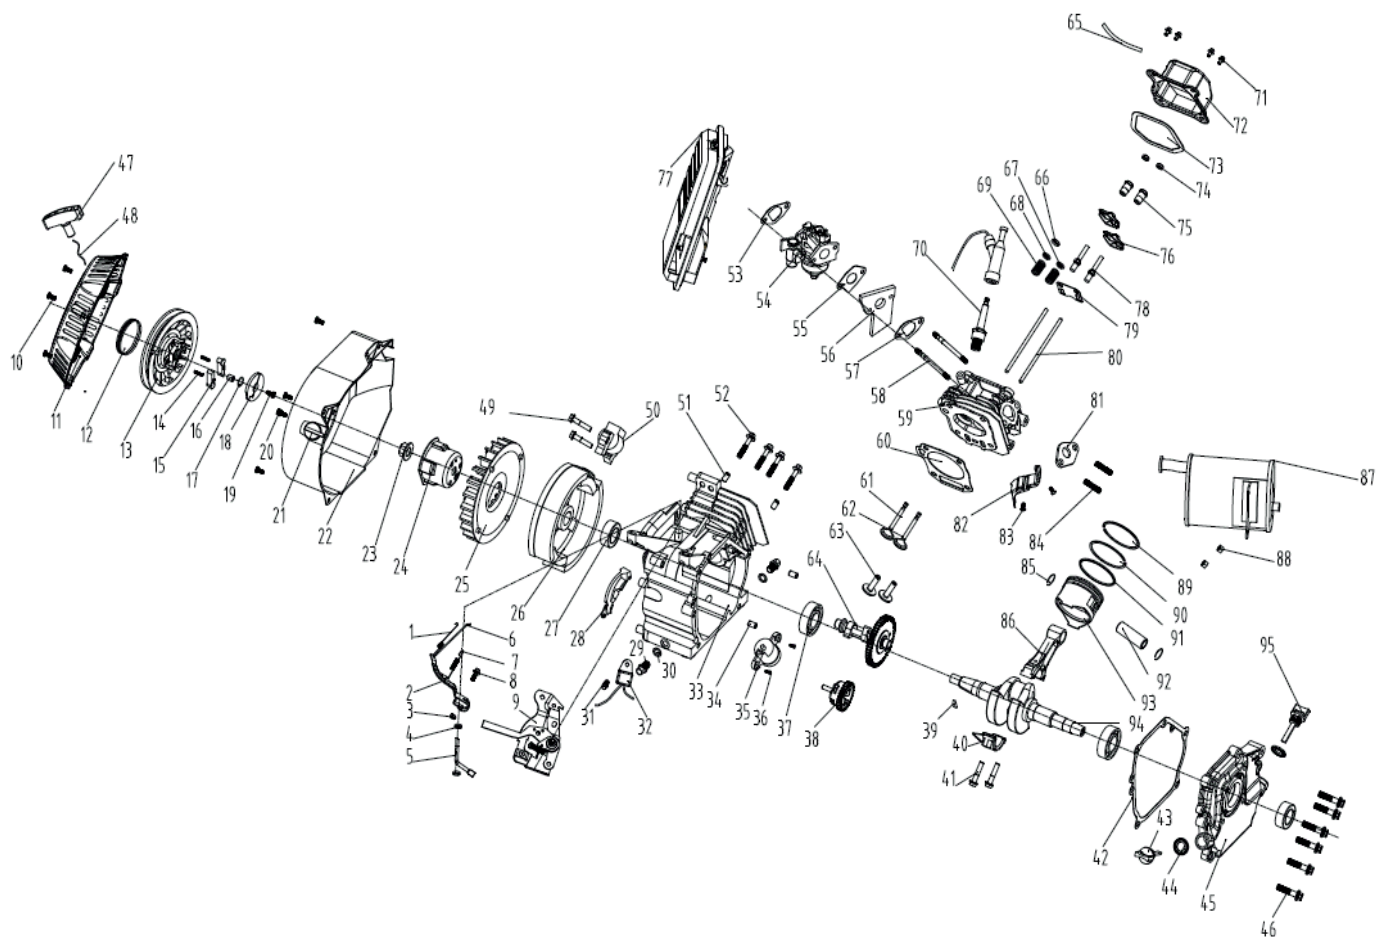

РИСУНОК В
АРТИКУЛ: 474 10 3150

#	АРТИКУЛ	ОПИСАНИЕ	КОЛ-ВО
V1	005012132	Пружина регулятора оборотов большая	1
V2	005012133	Рычаг регулятора оборотов	1
V3	005012134	Гайка М6	1
V4	005012135	Уплотнение	1
V5	005012136	Плечо рычага регулятора оборотов	1
V6	005012137	Штанга регулятора оборотов	1
V7	005012138	Пружина регулятора оборотов малая	1
V8	005012139	Болт регулятора оборотов	1
V9	005012140	Регулятор оборотов	1
V10	005012141	Болт М6х10	3
V11	005012393	Крышка стартера	1
V12	005012143	Пружина стартера	1
V13	005012144	Катушка стартера	1
V14	005012145	Пружина кулачка/собачки стартера	2
V15	005012146	Кулачок/собачка стартера	2
V16	005012147	Шпилька	1
V17	005012148	Стопорное кольцо	1
V18	005012149	Кулачковый механизм стартера	1
V19	005012150	Болт М6х15	1
V20	005012151	Болт М6х12	4
V21	005012152	Переключатель	1
V22	005012394	Кожух стартера	1
V23	005012154	Гайка маховика	1