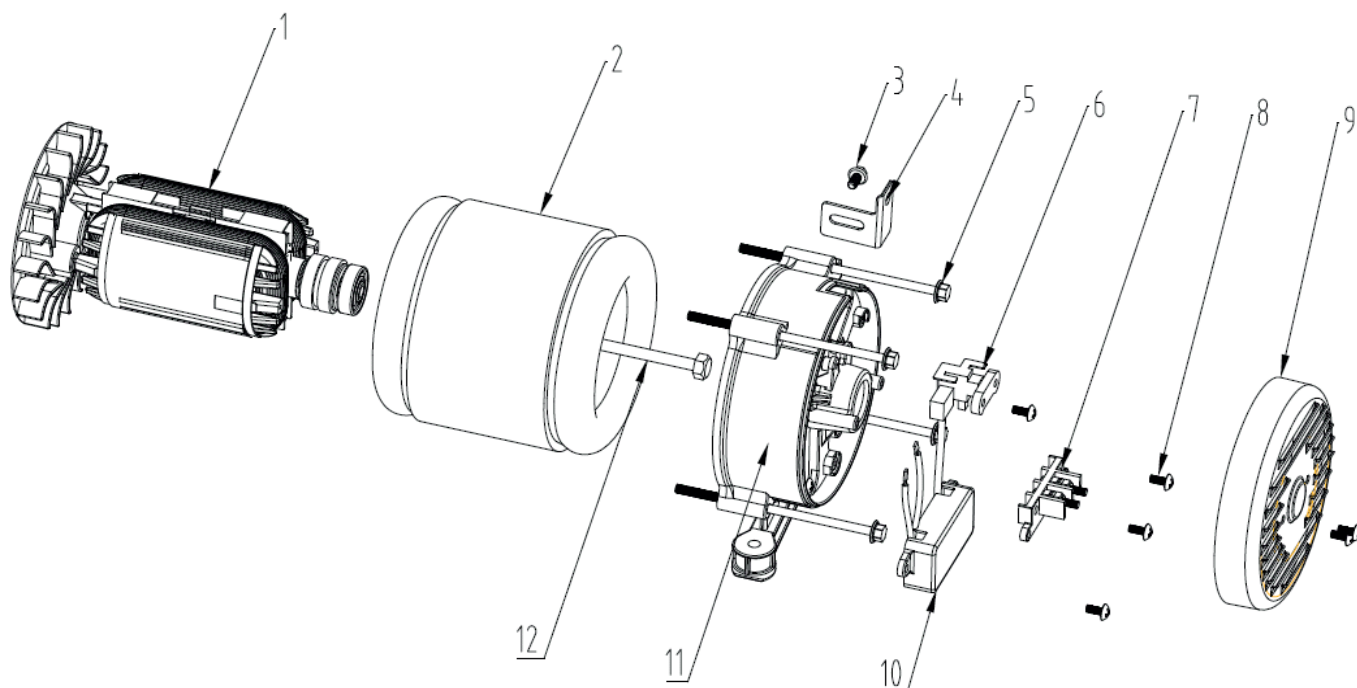

РИСУНОК Е

АРТИКУЛ: 474 10 3150

#	АРТИКУЛ	ОПИСАНИЕ	КОЛ-ВО
E1	005012403	Ротор	1
E2	005012404	Статор	1
E3	005012242	Болт М6х12	1
E4	005012243	Кронштейн	1
E5	005012244	Болт корпуса альтернатора	1
E6	005012245	Щетка угольная	1
E7	005012246	Клеммная колодка	1
E8	005012247	Болт М5х12	6
E9	005012398	Задняя крышка корпуса альтернатора	1
E10	005012249	Блок регулировки напряжения	1
E11	005012250	Корпус альтернатора	1
E12	005012251	Болт ротора	1