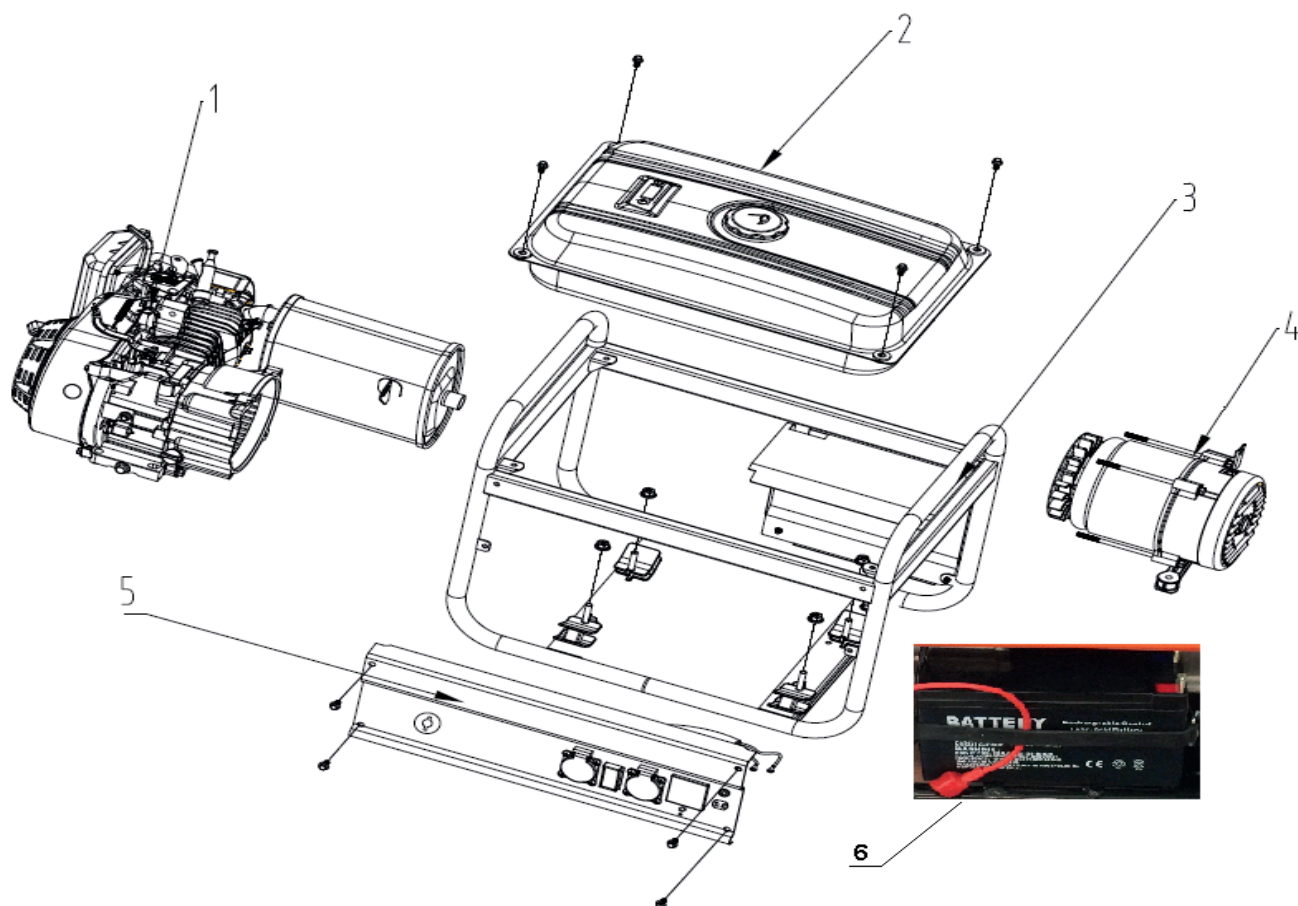

MAXPOWER SRGE 3500E ГЕНЕРАТОР БЕНЗИНОВЫЙ

АРТИКУЛ: 474 10 3150

EAN8-20049737

РЕЛИЗ: 08.2016

ДЕТАЛИРОВКА ИЗДЕЛИЯ

PATRIOT

РИСУНОК А
АРТИКУЛ: 474 10 3150

#	АРТИКУЛ	ОПИСАНИЕ	КОЛ-ВО
A1	005012127	Двигатель в сборе	1
A2	005012407	Топливный бак в сборе	1
A3	005012129	Рама в сборе	1
A4	005012401	Альтернатор в сборе	1
A5	005012408	Панель управления в сборе (электростарт)	1
A6	005012409	Аккумуляторная батарея	1

РИСУНОК С

АРТИКУЛ: 474 10 3150

#	АРТИКУЛ	ОПИСАНИЕ	КОЛ-ВО
C1	005012410	Топливный бак	1
C2	005012226	Уплотнение топливного бака	4
C3	005012227	Втулка крепления топливного бака	4
C4	005012228	Болт М6х25	4
C5	005012229	Крышка топливного бака	5
C6	005012230	Сетчатый фильтр топливного бака	1
C7	005012231	Указатель уровня топлива в баке	1
C8	005012232	Болт М5х12	2
C9	005012233	Топливный кран	1