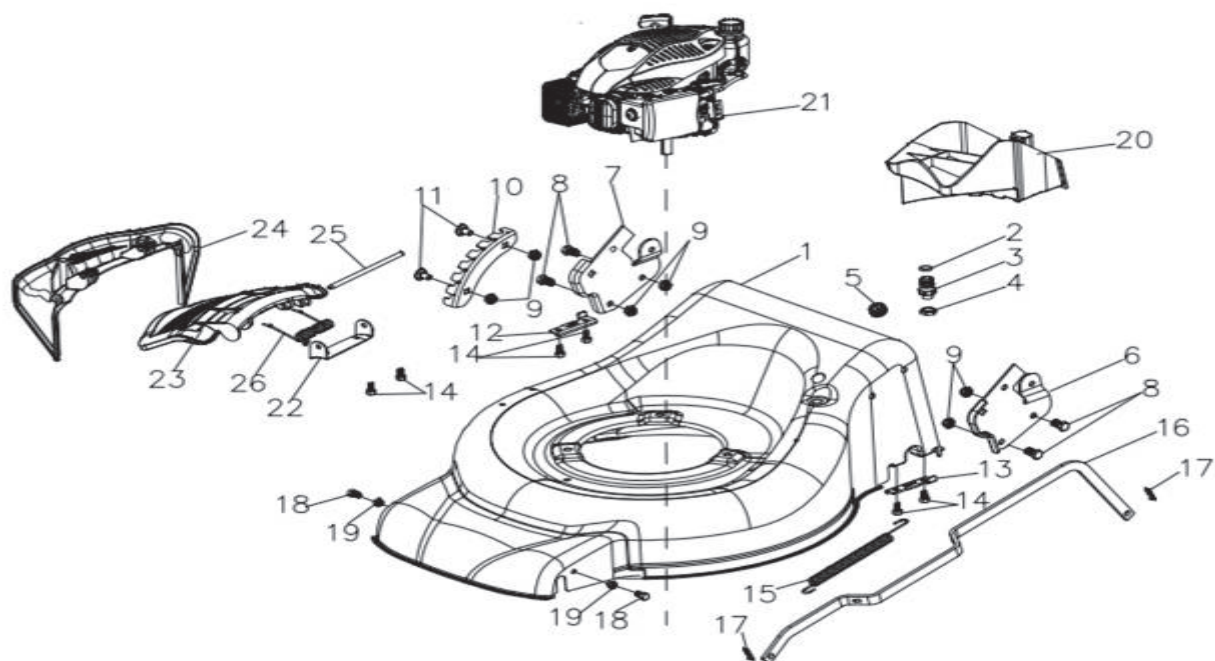

РИСУНОК В
АРТИКУЛ: 512 10 9014

#	АРТИКУЛ	ОПИСАНИЕ	КОЛ-ВО
B1	005510691	Корпус/Дека	1
B2	005510787	Уплотнительное кольцоΦ11.2XΦ2.65	1
B3	005510788	Штуцер/Коннектор	1
B4	005510845	Гайка коннектора	1
B5	005510790	Фиксатор троса	1
B6	005510696	Кронштейн левой ручки	1
B7	005510697	Кронштейн правой ручки	1
B8	005510713	Болт M8X14	4
B9	005510777	Гайка M8	6
B10	005510698	Панель регулировки высоты	1
B11	005510779	Болт M8X15/8.8	2
B12	005510699	Кронштейн задней оси правый	1
B13	005510894	Кронштейн задней оси левый	1
B14	005510700	Винт M6X10/8.8	6
B15	005510701	Пружина	1
B16	005510702	Тяга изменения высоты	1
B17	005510703	Штифт 1.5X25	2
B18	005510360	Болт M6X12	2
B19	005510462	Контргайка M6/8.8	2
B20	005510704	Механизм мульчирования	1
B21	005510705	Двигатель в сборе	1
B22	005510706	Кронштейн	1
B23	005510707	Крышка/панель мульчирования	1
B24	005510708	Боковая крышка выброса травы	1
B25	005510709	Ось панели мульчирования	1
B26	005510710	Пружина	1