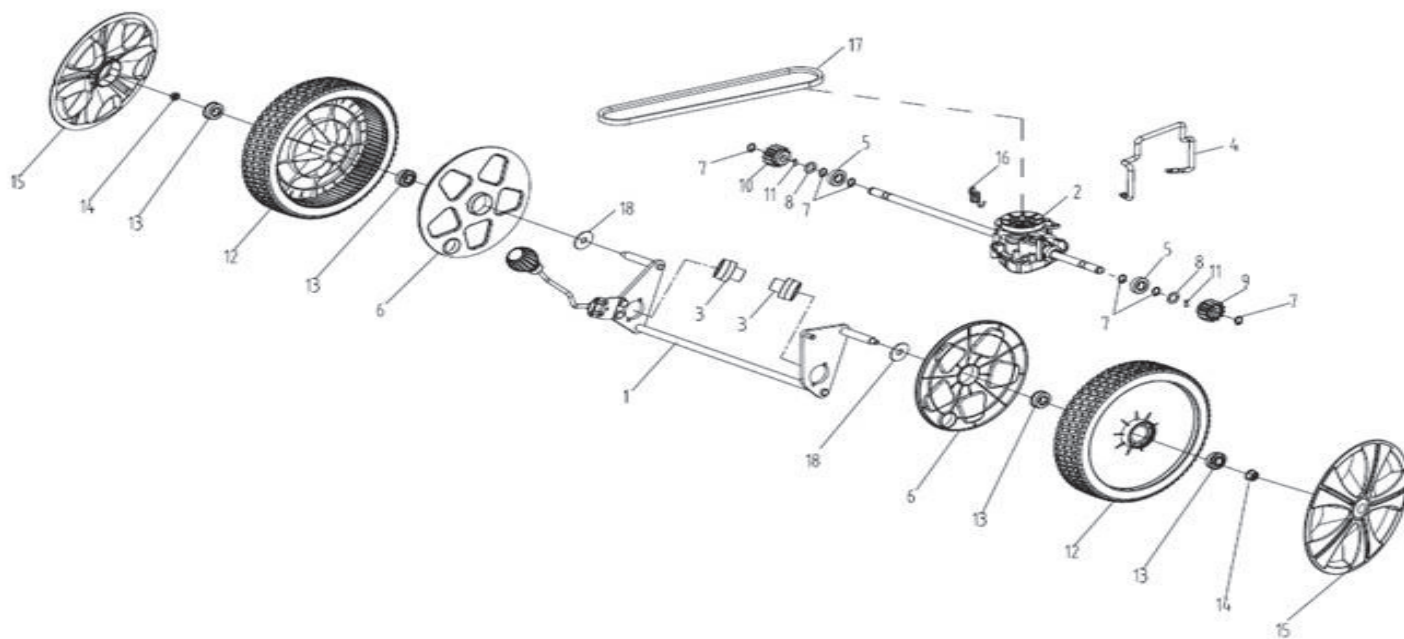

РИСУНОК D

АРТИКУЛ: 512 10 9014

#	АРТИКУЛ	ОПИСАНИЕ	КОЛ-ВО
D1	005510719	Задний привод/Колесная ось с рычагом изменения высоты	1
	005510800	Рукоятка рычага изменения высоты	1
D2	005510895	Редуктор привода хода в сборе	1
D3	005510863	Втулка задней оси	2
D4	005510896	Ограничительная скобы ремня	1
D5	005510897	Втулка вала редуктора	2
D6	005510157	Защитный кожух заднего колеса внутренний	2
D7	005510857	Гровер ф12	6
D8	005510856	Проставка храпового колеса	2
D9	005510854	Храповое колесо левое	1
D10	005510858	Храповое колесо правое	1
D11	005510855	Штифт 17,8	2
D12	005510721(1)	Колесо заднее в сборе с подшипниками	2
D14	005510792	Контргайка М8	2
D15	005510722	Колпак заднего колеса	2
D16	005510898	Пружина натяжения редуктора	1
D17	005510163	Ремень клиновыи Li=660	1
D18	005510899	Шайба уплотнительная ф13хф39.3х1	2