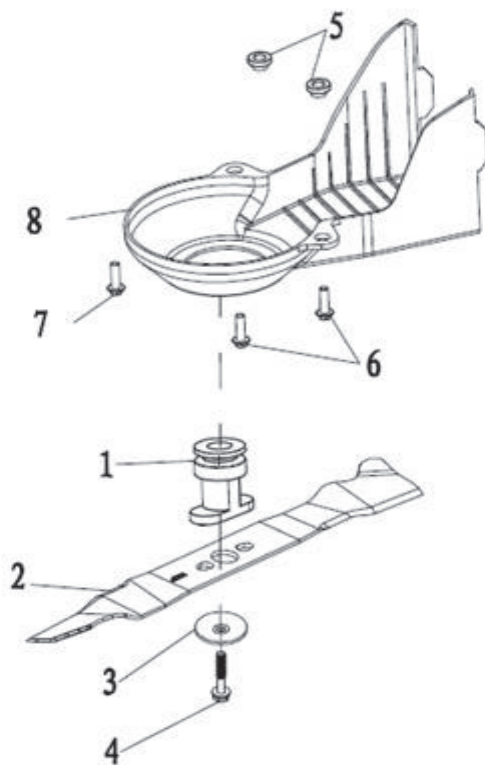

РИСУНОК F
АРТИКУЛ: 512 10 9014

#	АРТИКУЛ	ОПИСАНИЕ	КОЛ-ВО
F1	005510169	Соединительный адаптер ножа	1
F2	005510170	Нож	1
F3	005510817	Шайба ножа	1
F4	005510171	Болт ножа	1
F5	005510900	Втулка	2
F6	005510901	Болт М8х30	2
F7	005510783	Болт М8х25	1
F8	005510172	Кожух ремня	1