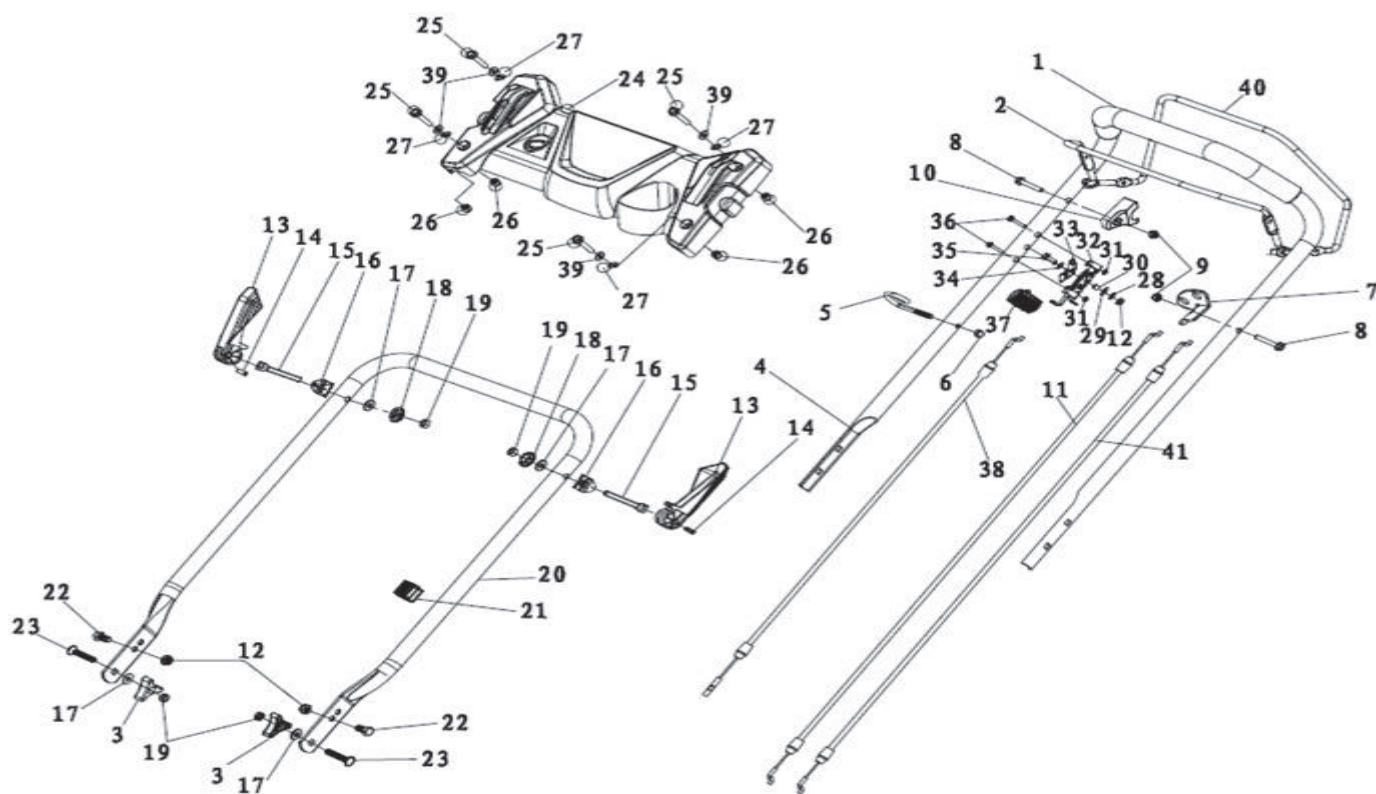

## ГАЗОНОКОСИЛКА БЕНЗИНОВАЯ

АРТИКУЛ: 512 10 9014

EAN8-20011819

РЕЛИЗ: 01.2017

**ДЕТАЛИРОВКА ИЗДЕЛИЯ**

# ***PATRIOT***

**РИСУНОК А**  
АРТИКУЛ: 512 10 9014

#	АРТИКУЛ	ОПИСАНИЕ	КОЛ-ВО
A1	005510739	Накладка поручня	1
A2	005510656	Рычаг остановки	1
A3	005510762	Зажимная рукоятка треугольная	2
A4	005510658	Верхний поручень рукоятки управления	1
A5	005510746	Направляющая троса	1
A6	005510747	Колпачок гайки М6/8,8	1
A7	005510743	Крепежная пластина троса остановки	1
A8	005510741	Болт М6х30	2
A9	005510744	Контргайка М6/8.8	2
A10	005510742	Ограничитель рычага остановки	1

**ДВИГАТЕЛЬ**

АРТИКУЛ: 512 10 9014

#	АРТИКУЛ	ОПИСАНИЕ	КОЛ-ВО
1	005510348	Болт М6х30	7
2	005510463	Сальник 25х38х7	1
3	005510464	Крышка картера	1
4	005510351	Установочный штифт ф8х14	2
5	005510353	Прокладка 6,5х12х1	1
6	005510465	Вал шестерни изменения скорости	1
7	005510355	Стопорное кольцо	1
8	005510356	Шестерня изменения скорости вращения	1
9	005510877	Прокладка 6,5х15х0,5	2
10	005510358	Втулка скольжения	1
11	005510466	Пластина вала шестерни	1

**ТАБЛИЦА К РИСУНКУ ДВИГАТЕЛЬ**

АРТИКУЛ: 512 10 9014

#	АРТИКУЛ	ОПИСАНИЕ	КОЛ-ВО
116	005510505	Поршневой палец	1
117	005510506	Поршень	1
118	005510455	Стопорное кольцо поршневого пальца	2
119	005510456	Линейка уровня масла в сборе с корпусом	1
120	005510887	Щуп уровня масла (только в комплекте п.А119)	1
121	005510833	Болт М6х22	1
122	005510888	Уплотнительное кольцо 25х3,1 (только в комплекте п.А119)	1
123	005510889	Корпус линейки уровня масла (только в комплекте п.А119)	1
124	005510459	Проставка корпуса линейки уровня масла	1
125	005510508	Уплотнительное кольцо 21х2,3 (только в комплекте п.А119)	1
126	005510460	Сливной болт М10х1,25х15	2
127	005510461	Прокладка сливного болта ф10.5хф16 × 1.5	2