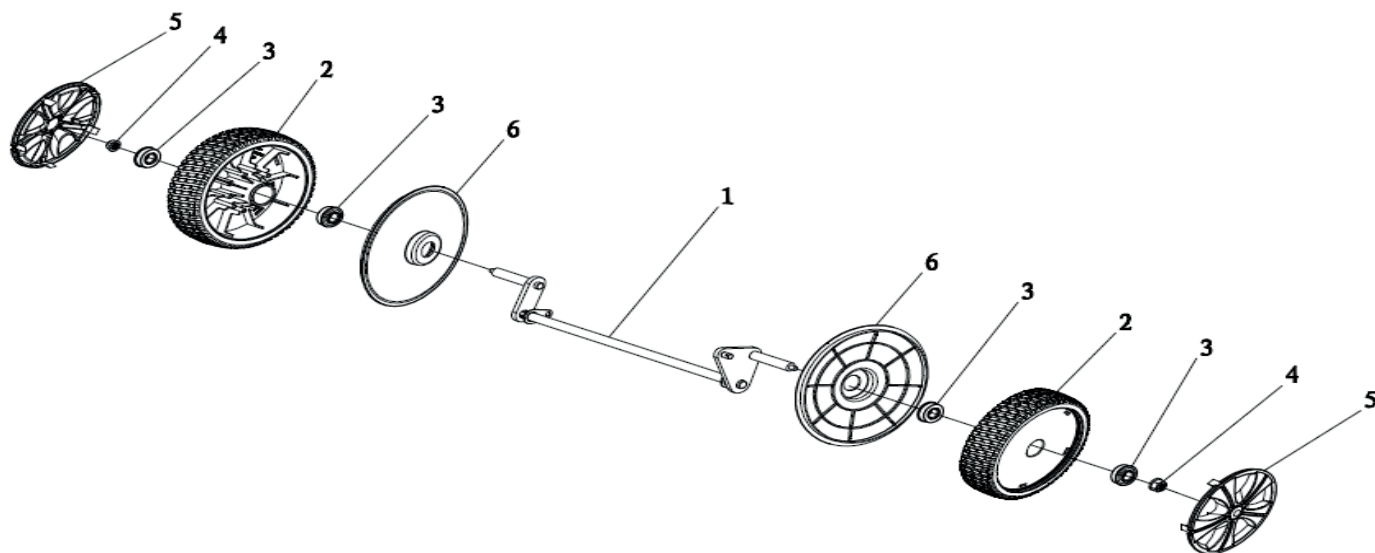

РИСУНОК С
АРТИКУЛ: 512 10 9014

#	АРТИКУЛ	ОПИСАНИЕ	КОЛ-ВО
C1	005510714	Колесная ось передняя	1
C2	005510715(1)	Колесо в сборе переднее с подшипниками	2
C4	005510151	Гайка колеса М8	2
C5	005510718	Колпак переднего колеса	2
C6	005510153	Защитный кожух колеса внутренний	2