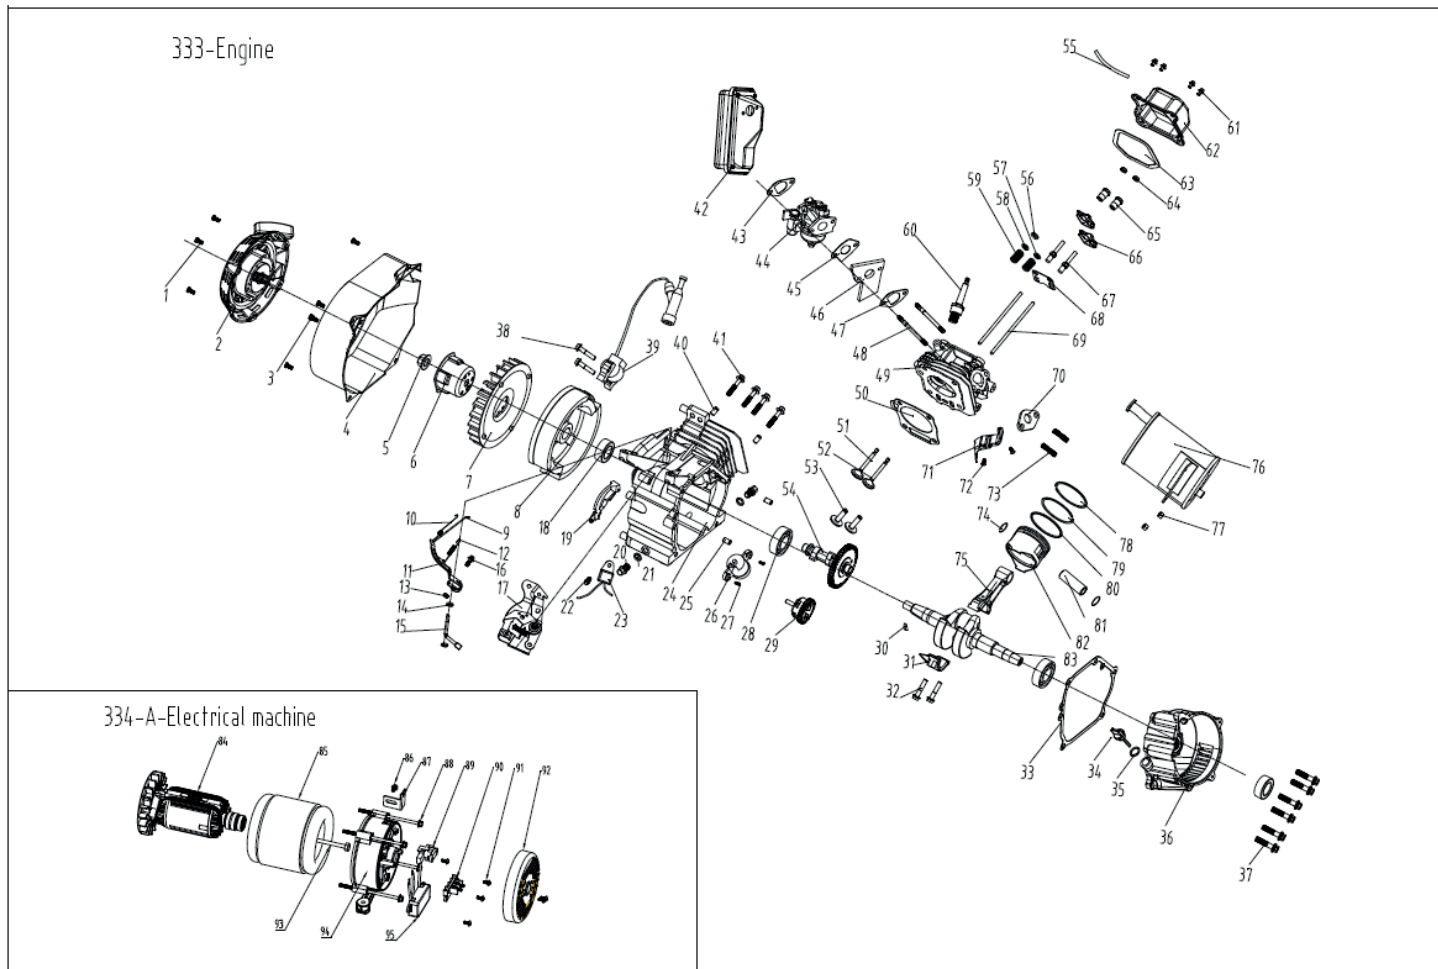

РИСУНОК В. ДВИГАТЕЛЬ В РАЗБОРЕ

АРТИКУЛ: 474 10 3155

#	АРТИКУЛ	ОПИСАНИЕ	КОЛ-ВО
B2	005015444	Стартер ручной (170F)	1
B4	005015445	Кожух крыльчатки (170F)	1
B6	005015446	Стакан стартера (170F)	1
B7	005015447	Крыльчатка (170F)	1
B8	005015448	Маховик (170F)	1
B9-B17	005015449	Комплект регулятора оборотов (170F)	1
B18	005015450	Сальник двигателя (170F)	2
B19	005015451	Защитная крышка маховика (170F)	1
B20	005015452	Сливной болт	2
B21	005015453	Прокладка сливного болта	2
B23	005015454	Датчик уровня масла (внешний) (170F)	1
B24	005015552	Картер (170F)	1
B25	005015456	Направляющий Ф8х14	2
B26	005015457	Датчик уровня масла (внутренний) (170F)	1
B28	005015458	Подшипник 6205	2
B29	005015459	Шестерня регулятора оборотов в сборе (170F)	1
B30	005015460	Шпонка коленвала	1
B31-B32, B75	005015461	Шатун в сборе (170F)	1
B33	005015462	Прокладка крышки картера (170F)	1
B34-B35	005015463	Щуп уровня масла в сборе с уплотнением (170F)	1