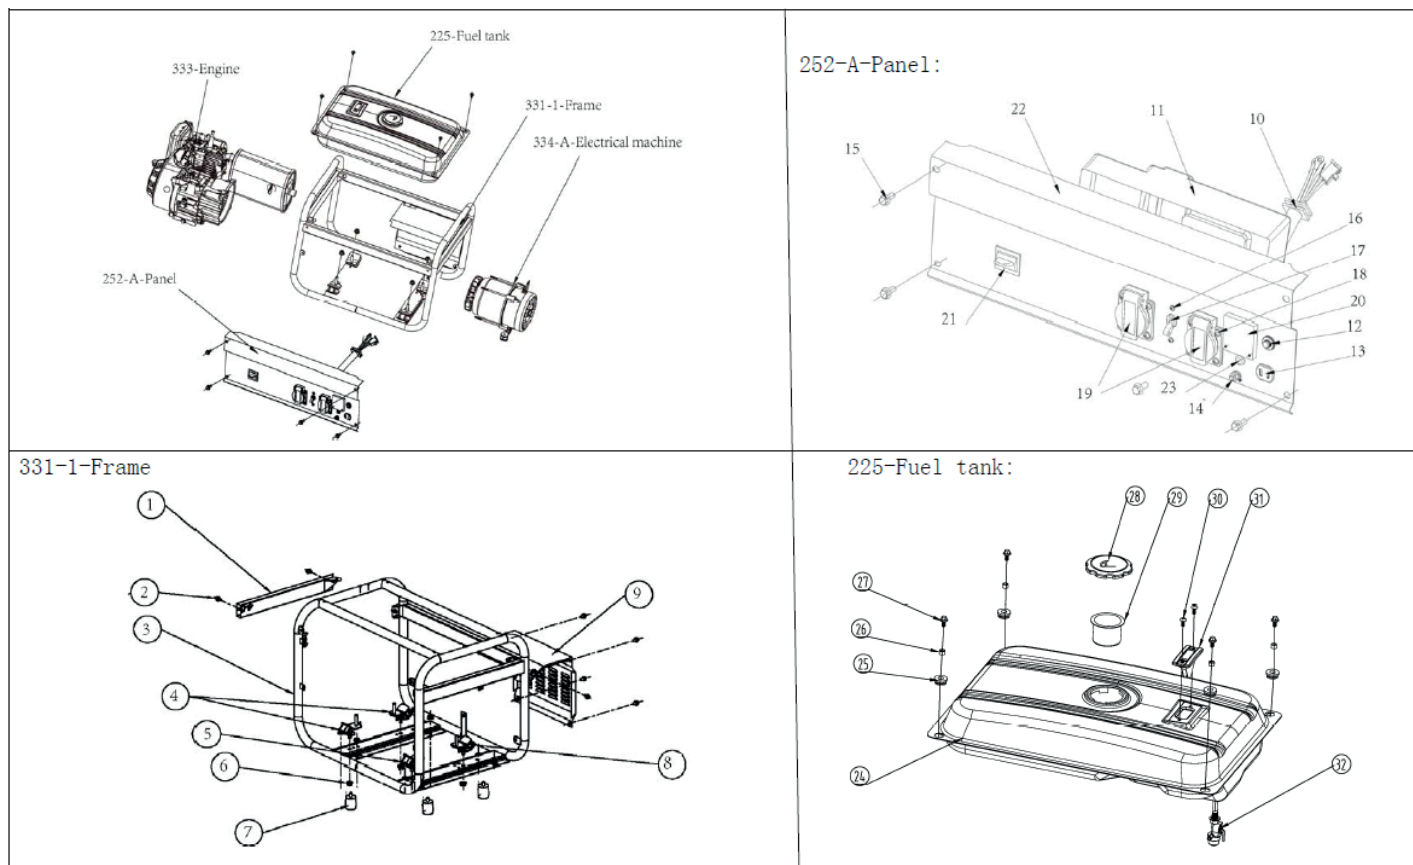

АРТИКУЛ: 474 10 3155

#	АРТИКУЛ	ОПИСАНИЕ	КОЛ-ВО
A1	005015511	Боковая планка рамы	1
A3	005015549	Рама	1
A4	005015513	Амортизатор двигателя	2
A5	005015514	Амортизатор альтернатора (левый)	1
A7	005015515	Ножка рамы	4
A8	005015516	Амортизатор альтернатора (правый)	1
A9	005015517	Кожух глушителя	1
A1-A9	005015550	Рама в сборе	1
A10	005015519	Проводка панели управления	1
A11	005015520	Задний кожух панели управления	1
A12	005015521	Автомат защиты розетки постоянного тока (12В)	1

РИСУНОК А. НАВЕСНОЕ В РАЗБОРЕ

АРТИКУЛ: 474 10 3155

#	АРТИКУЛ	ОПИСАНИЕ	КОЛ-ВО
A13	005015522	Розетка постоянного тока (12В)	1
A14	005015523	Болт заземления	1
A17	005015524	Выключатель розетки переменного тока	1
A19	005015525	Розетка переменного тока	2
A20	005015526	Вольтметр	1
A21	005015527	Выключатель	1
A22	005015528	Панель управления (корпус)	1
A23	005015529	Лампа индикатора	1
A10-A14, A16-A23	005015551	Панель управления в сборе	1
A24	005015531	Топливный бак 15л. (корпус)	1
A28	005015532	Крышка топливного бака	1
A29	005015533	Фильтр топливного бака (сетчатый)	1
A31	005015534	Указатель уровня топлива	1
A32	005015535	Топливный кран	1
A24- A26, A28-A32	005015536	Топливный бак в сборе (15л)	1