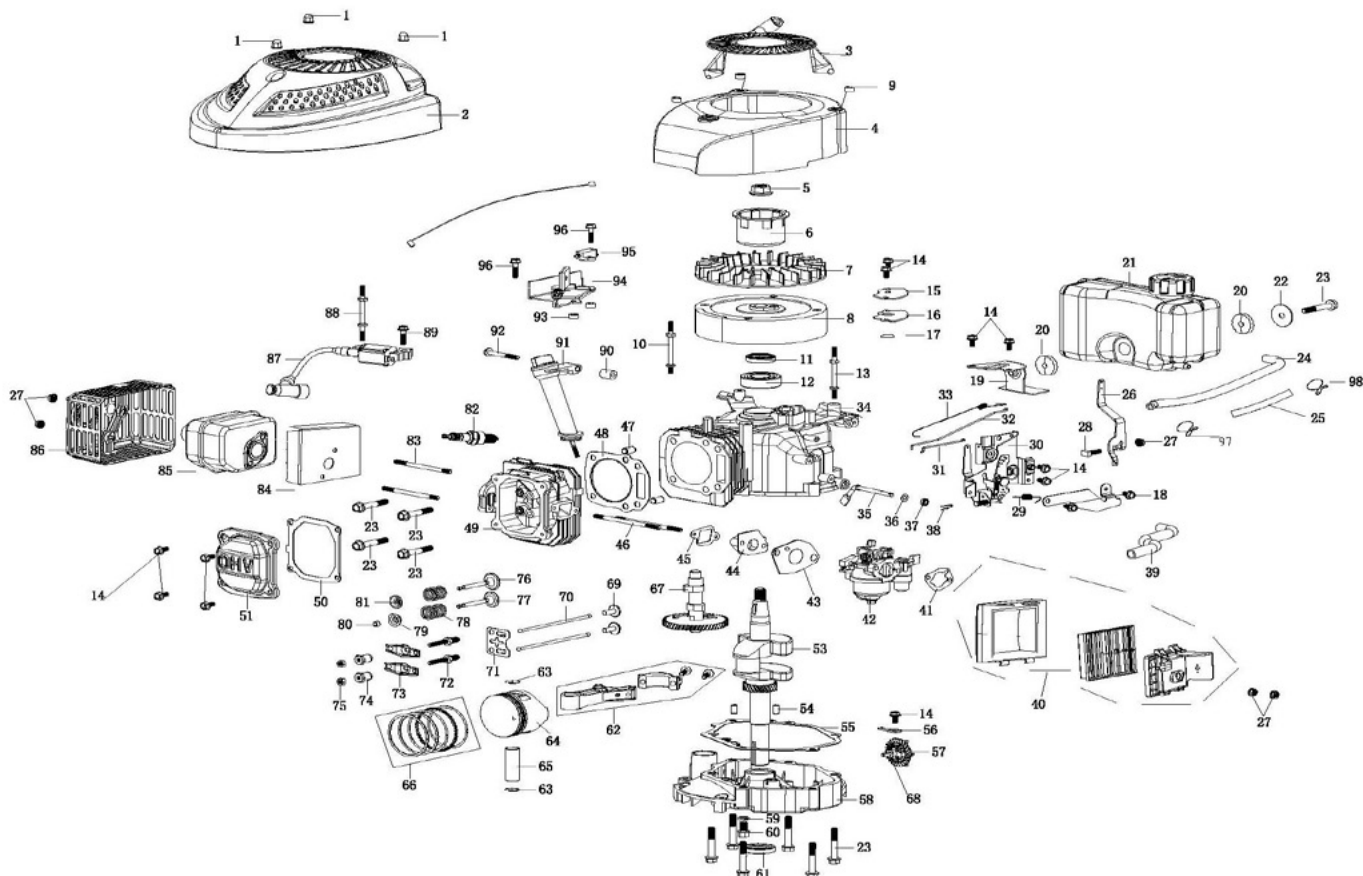

ДВИГАТЕЛЬ

СХЕМА А

#	АРТИКУЛ	ОПИСАНИЕ	КОЛ-ВО
A1	004512966	Гайка М6	3
A2	004512967	Крышка двигателя	1
A3	004512968	Стартер в сборе	1
A4	004512969	Корпус двигателя	1
A5	004512970	Гайка М14Х1.5	1
A6	004512971	Стакан стартера	1
A7	004512972	Крыльчатка	1
A8	004512973	Маховик	1
A9	004512974	Элемент	3
A10	004512975	Шпилька М6*98	1
A11	004512976	Сальник 25*38*7	1
A12	004512977	Подшипник 6205	1
A13	004512978	Шпилька Б6*94	1
A14	004512979	Болт М6*12	11
A15	004512980	Крышка фильтра	1
A16	004512981	Прокладка	1
A17	004512982	Прокладка	1
A18	004512983	Сито	2
A19	004512984	Кронштейн топливного бака	1
A20	004512985	Прокладка	2
A21	004512986	Бак топливный	1
A22	004512987	Шайба	1
A23	004512988	Болт М8*50	11
A24	004512989	Трубка топливная	1
A25	004512990	Трубка	1

АРТИКУЛ: 450104515

ДВИГАТЕЛЬ

СХЕМА А

#	АРТИКУЛ	ОПИСАНИЕ	КОЛ-ВО
A83	004513048	Шпилька М6*98	2
A84	004513049	Прокладка глушителя	1
A85	004513050	Клушитель	1
A86	004513051	Крышка глушителя	1
A87	004513052	Катушка зажигания	1
A88	004513053	Шпилька М6*100	1
A89	004513054	Болт М6*25	1
A90	004513055	Втулка	1
A91	004513056	Фильтр в сборе	1
A92	004513057	Болт М6*50	1
A93	004513058	Шайба	2
A94	004513059	Тормоз в сборе	1
A95	004513060	Выключатель	1
A96	004513061	Болт М6*20	2
A97	004513062	Трос двигателя	1
A98	004513063	Хомут	1
A99	004513064	Шильдик	1