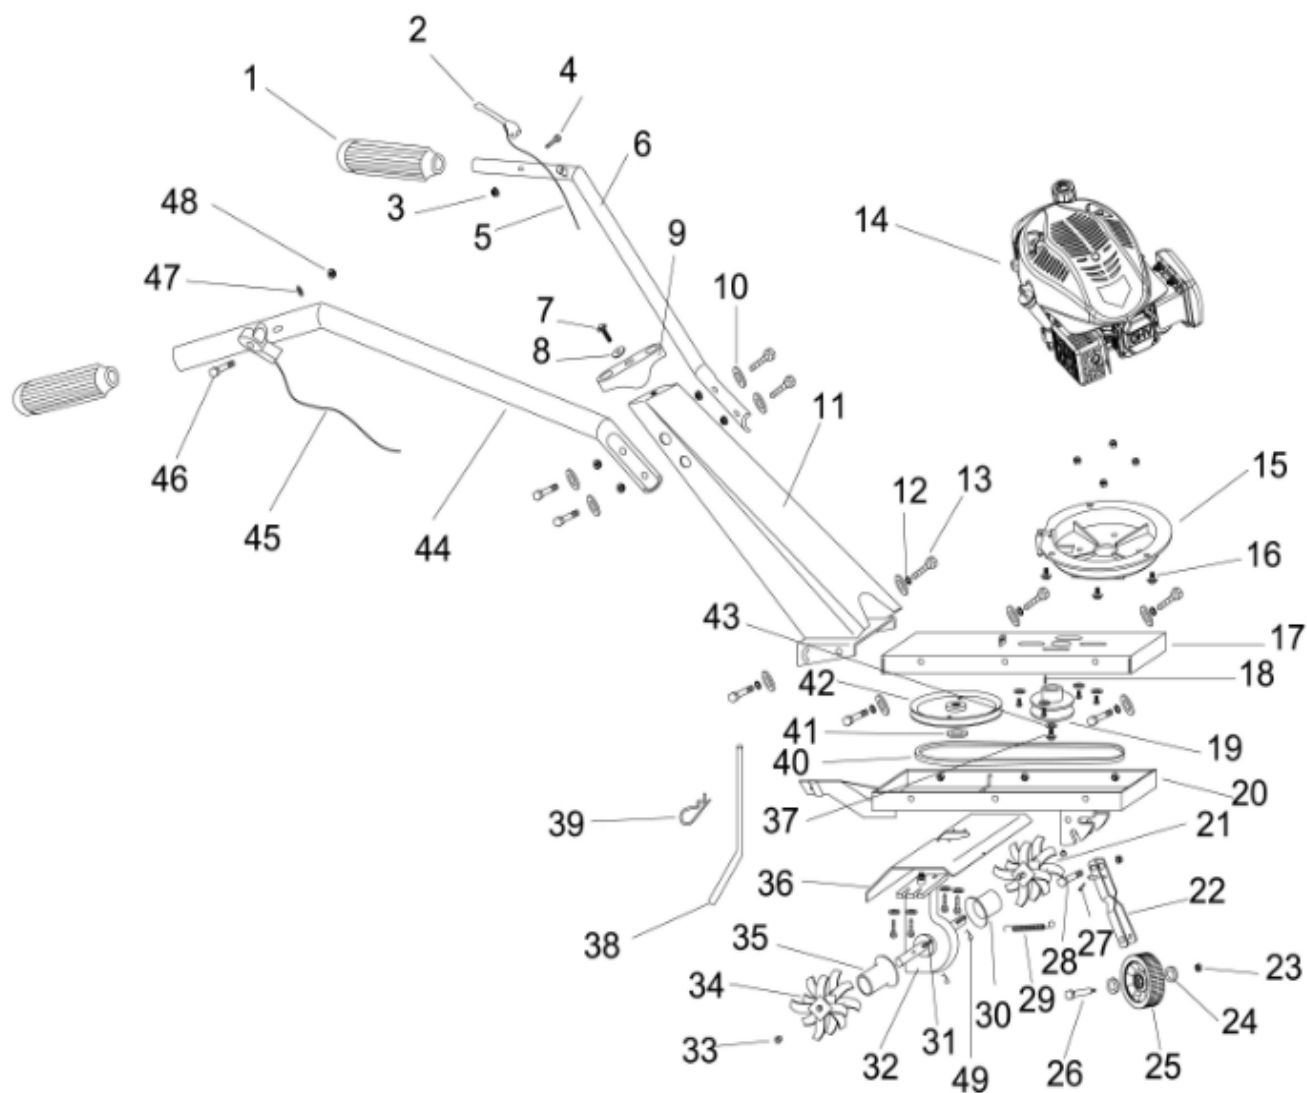

АРТИКУЛ: 450104515

ДВИГАТЕЛЬ

СХЕМА А

#	АРТИКУЛ	ОПИСАНИЕ	КОЛ-ВО
A83	004513048	Шпилька М6*98	2
A84	004513049	Прокладка глушителя	1
A85	004513050	Клушитель	1
A86	004513051	Крышка глушителя	1
A87	004513052	Катушка зажигания	1
A88	004513053	Шпилька М6*100	1
A89	004513054	Болт М6*25	1
A90	004513055	Втулка	1
A91	004513056	Фильтр в сборе	1
A92	004513057	Болт М6*50	1
A93	004513058	Шайба	2
A94	004513059	Тормоз в сборе	1
A95	004513060	Выключатель	1
A96	004513061	Болт М6*20	2
A97	004513062	Трос двигателя	1
A98	004513063	Хомут	1
A99	004513064	Шильдик	1

АРТИКУЛ: 450104515

НАВЕСНОЕ ОБОРУДОВАНИЕ

СХЕМА В

#	АРТИКУЛ	ОПИСАНИЕ	КОЛ-ВО
B1	004512916	Накладка на рукоятку	2
B2	004512917	Ручка газа	1
B3	004512918	Гайка	9
B4	004512919	Болт	1
B5	004512920	Трос привода фрезы	1
B2,5	004512921	Рычаг газа с тросом в сборе	1
B6	004512922	Рукоятка левая	1
B7	004512923	Болт	5
B8	004512924	Шайба	1
B9	004512925	Крепление ручек	1
B10	004512926	Шайба	14
B11	004512927	Кронштейн крепления ручек	1
B12	004512928	Шайба	6
B13	004512929	Болт	10
B14	004512930	Двигатель	1
B15	004512931	Крепление двигателя	1
B16	004512932	Болт	7
B17	004512933	Крышка корпуса ременного привода	1