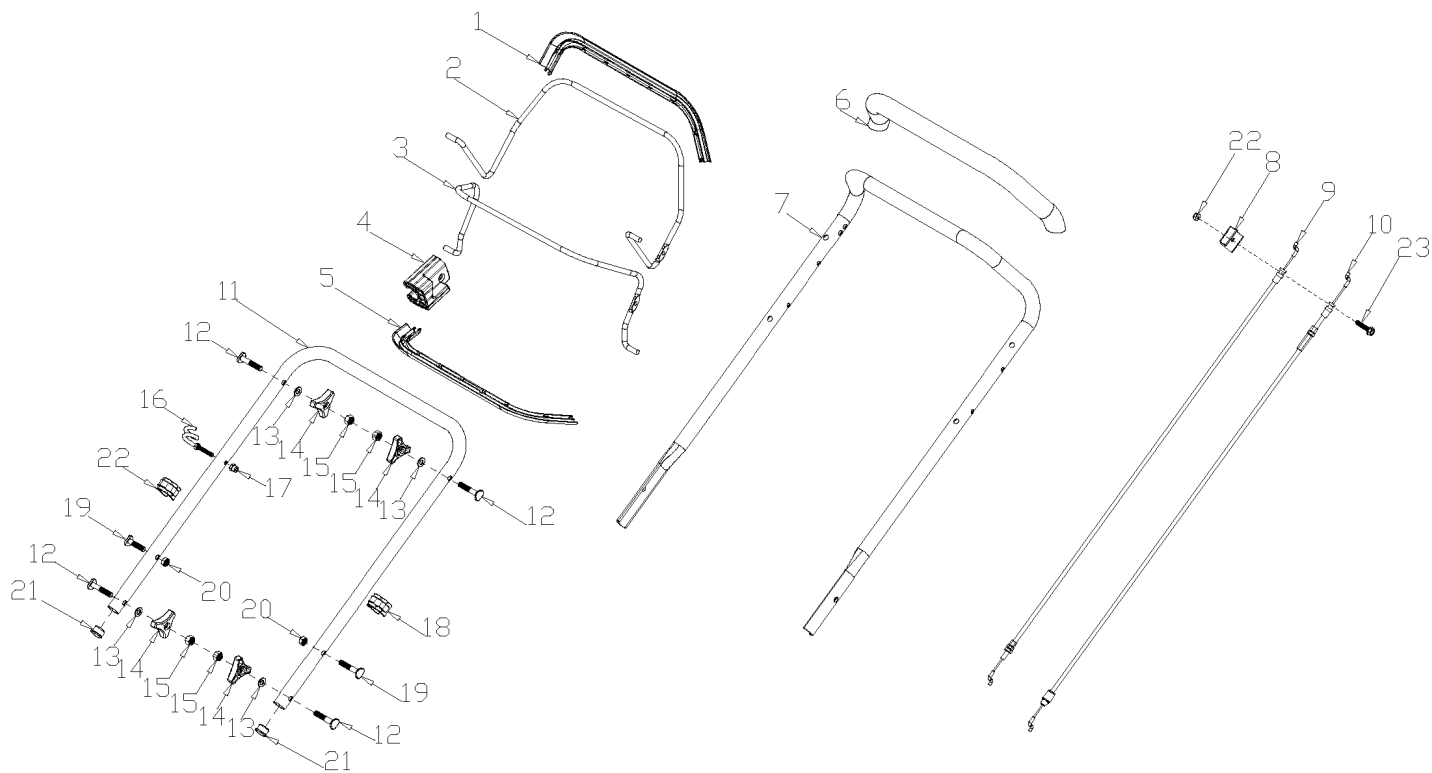

PT 54 BS

ГАЗОНОКОСИЛКА БЕНЗИНОВАЯ

АРТИКУЛ: 512 10 9240

EAN8 - 20088538

РЕЛИЗ: 07.2019

ДЕТАЛИРОВКА ИЗДЕЛИЯ

PATRIOT

РИСУНОК А. РУЧКА УПРАВЛЕНИЯ В РАЗБОРЕ

АРТИКУЛ: 512 10 9240

#	АРТИКУЛ	ОПИСАНИЕ	КОЛ-ВО
A1	005511744	Накладка рычага привода хода	1
A2	005511745	Рычаг привода хода	1
A3	005511746	Рычаг остановки двигателя	1
A4	005511747	Фиксатор рычагов	1
A5	005511748	Накладка рычага остановки двигателя	1
A6-A7	005511749	Верхняя ручка управления с накладкой	1
A9	005511750	Трос остановки двигателя	1
A10	005511824	Трос привода хода	1
A11	005511752	Нижняя ручка управления	1
A12-A15	005511825	Крепеж рукояток в сборе	4

РИСУНОК В. РУЧКА ГАЗА И ПАНЕЛЬ В РАЗБОРЕ

АРТИКУЛ: 512 10 9240

#	АРТИКУЛ	ОПИСАНИЕ	КОЛ-ВО
B1, B5, B10	005511754	Комплект левой панели	1
B4	005511755	Ручка газа	1
B13	005511756	Центральная панель	1
B14, B17	005511757	Комплект правой панели	1
B16	005511758	Трос газа	1

РИСУНОК С. ПРИВОД НОЖА В РАЗБОРЕ

АРТИКУЛ: 512 10 9240

#	АРТИКУЛ	ОПИСАНИЕ	КОЛ-ВО
C1	005511805	Двигатель в сборе (BS675EXI)	1
C3	005511760	Шпонка выходного адаптера	1
C4	005511761	Адаптер ножа	1
C6	005511826	Защитный кожух ремня	1
C8-C9	005511763	Комплект накладок кожуха ремня	1
C11	005511827	Нож 21"	1
C12	005511765	Прижимная шайба ножа	1
C13	005511766	Болт ножа	1