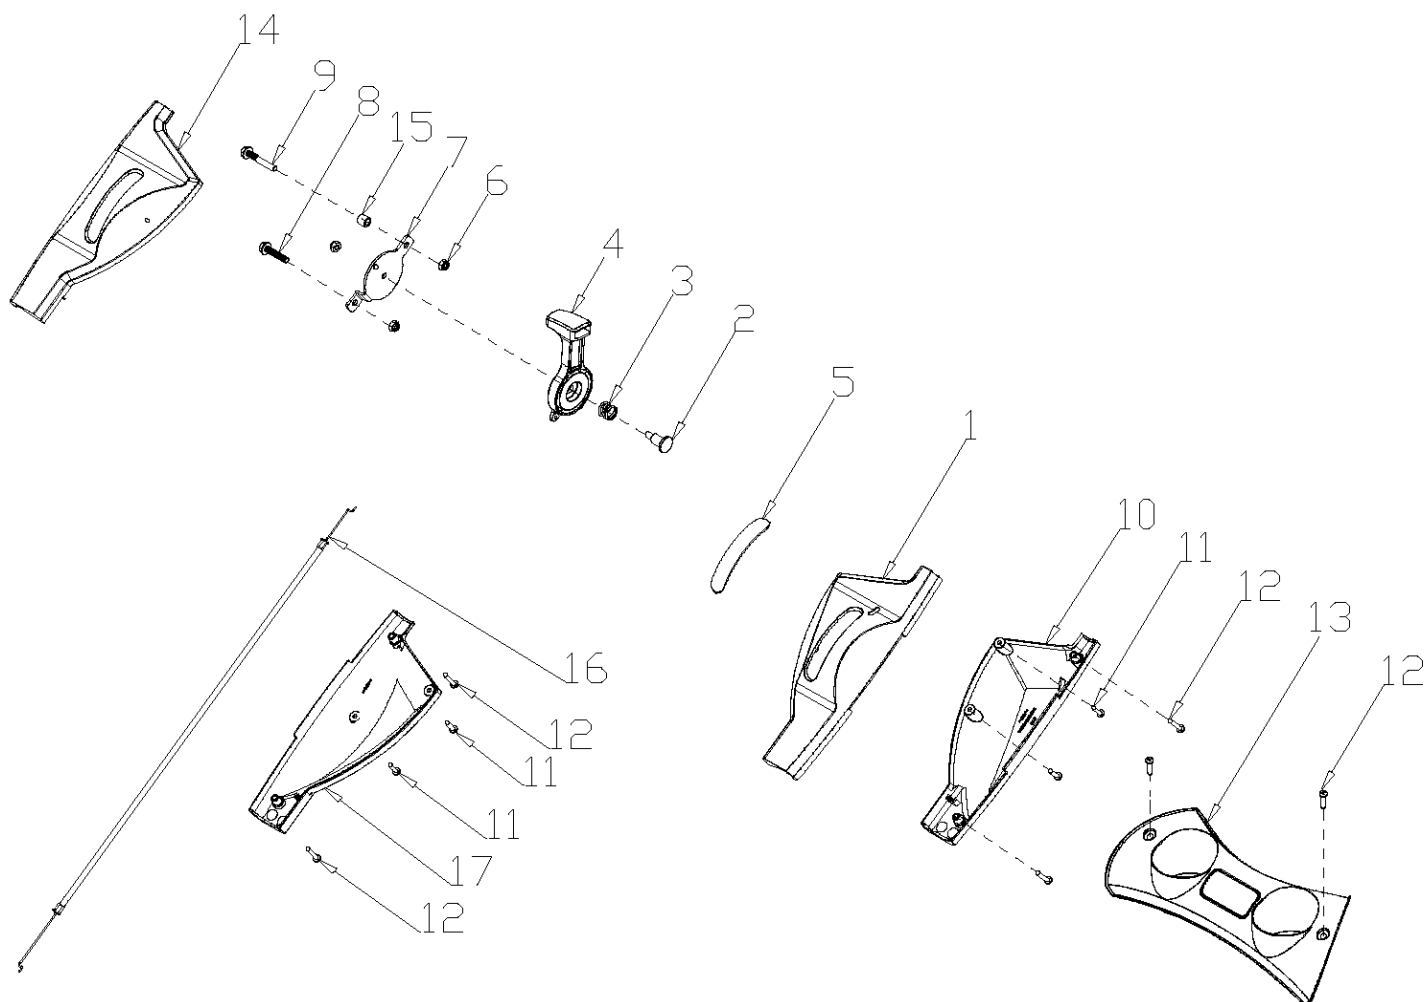

PT 54 BS

ГАЗОНОКОСИЛКА БЕНЗИНОВАЯ

АРТИКУЛ: 512 10 9240

EAN8 - 20088538

РЕЛИЗ: 07.2019

ДЕТАЛИРОВКА ИЗДЕЛИЯ

PATRIOT

РИСУНОК А. РУЧКА УПРАВЛЕНИЯ В РАЗБОРЕ

АРТИКУЛ: 512 10 9240

#	АРТИКУЛ	ОПИСАНИЕ	КОЛ-ВО
A1	005511744	Накладка рычага привода хода	1
A2	005511745	Рычаг привода хода	1
A3	005511746	Рычаг остановки двигателя	1
A4	005511747	Фиксатор рычагов	1
A5	005511748	Накладка рычага остановки двигателя	1
A6-A7	005511749	Верхняя ручка управления с накладкой	1
A9	005511750	Трос остановки двигателя	1
A10	005511824	Трос привода хода	1
A11	005511752	Нижняя ручка управления	1
A12-A15	005511825	Крепеж рукояток в сборе	4

РИСУНОК В. РУЧКА ГАЗА И ПАНЕЛЬ В РАЗБОРЕ

АРТИКУЛ: 512 10 9240

#	АРТИКУЛ	ОПИСАНИЕ	КОЛ-ВО
B1, B5, B10	005511754	Комплект левой панели	1
B4	005511755	Ручка газа	1
B13	005511756	Центральная панель	1
B14, B17	005511757	Комплект правой панели	1
B16	005511758	Трос газа	1

РИСУНОК С. ПРИВОД НОЖА В РАЗБОРЕ

АРТИКУЛ: 512 10 9240

#	АРТИКУЛ	ОПИСАНИЕ	КОЛ-ВО
C1	005511805	Двигатель в сборе (BS675EXI)	1
C3	005511760	Шпонка выходного адаптера	1
C4	005511761	Адаптер ножа	1
C6	005511826	Защитный кожух ремня	1
C8-C9	005511763	Комплект накладок кожуха ремня	1
C11	005511827	Нож 21"	1
C12	005511765	Прижимная шайба ножа	1
C13	005511766	Болт ножа	1