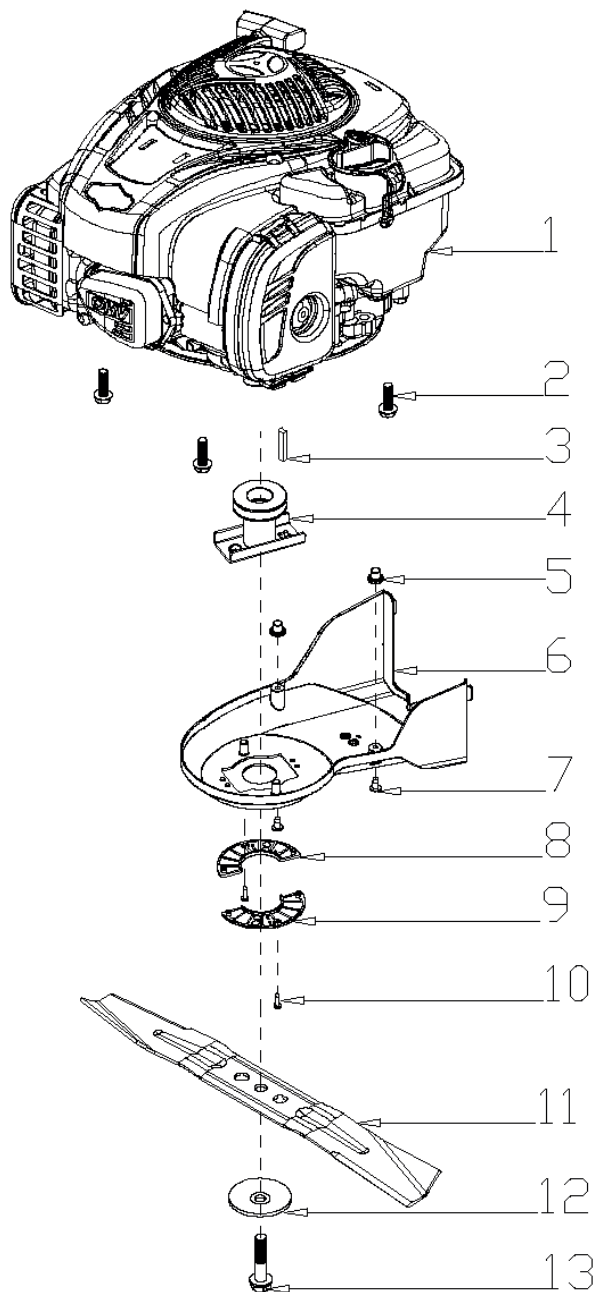

PT 54 BS

ГАЗОНОКОСИЛКА БЕНЗИНОВАЯ

АРТИКУЛ: 512 10 9240

EAN8 - 20088538

РЕЛИЗ: 07.2019

ДЕТАЛИРОВКА ИЗДЕЛИЯ

PATRIOT

РИСУНОК А. РУЧКА УПРАВЛЕНИЯ В РАЗБОРЕ

АРТИКУЛ: 512 10 9240

#	АРТИКУЛ	ОПИСАНИЕ	КОЛ-ВО
A1	005511744	Накладка рычага привода хода	1
A2	005511745	Рычаг привода хода	1
A3	005511746	Рычаг остановки двигателя	1
A4	005511747	Фиксатор рычагов	1
A5	005511748	Накладка рычага остановки двигателя	1
A6-A7	005511749	Верхняя ручка управления с накладкой	1
A9	005511750	Трос остановки двигателя	1
A10	005511824	Трос привода хода	1
A11	005511752	Нижняя ручка управления	1
A12-A15	005511825	Крепеж рукояток в сборе	4

РИСУНОК В. РУЧКА ГАЗА И ПАНЕЛЬ В РАЗБОРЕ

АРТИКУЛ: 512 10 9240

#	АРТИКУЛ	ОПИСАНИЕ	КОЛ-ВО
B1, B5, B10	005511754	Комплект левой панели	1
B4	005511755	Ручка газа	1
B13	005511756	Центральная панель	1
B14, B17	005511757	Комплект правой панели	1
B16	005511758	Трос газа	1

РИСУНОК С. ПРИВОД НОЖА В РАЗБОРЕ

АРТИКУЛ: 512 10 9240

#	АРТИКУЛ	ОПИСАНИЕ	КОЛ-ВО
C1	005511805	Двигатель в сборе (BS675EXI)	1
C3	005511760	Шпонка выходного адаптера	1
C4	005511761	Адаптер ножа	1
C6	005511826	Защитный кожух ремня	1
C8-C9	005511763	Комплект накладок кожуха ремня	1
C11	005511827	Нож 21"	1
C12	005511765	Прижимная шайба ножа	1
C13	005511766	Болт ножа	1