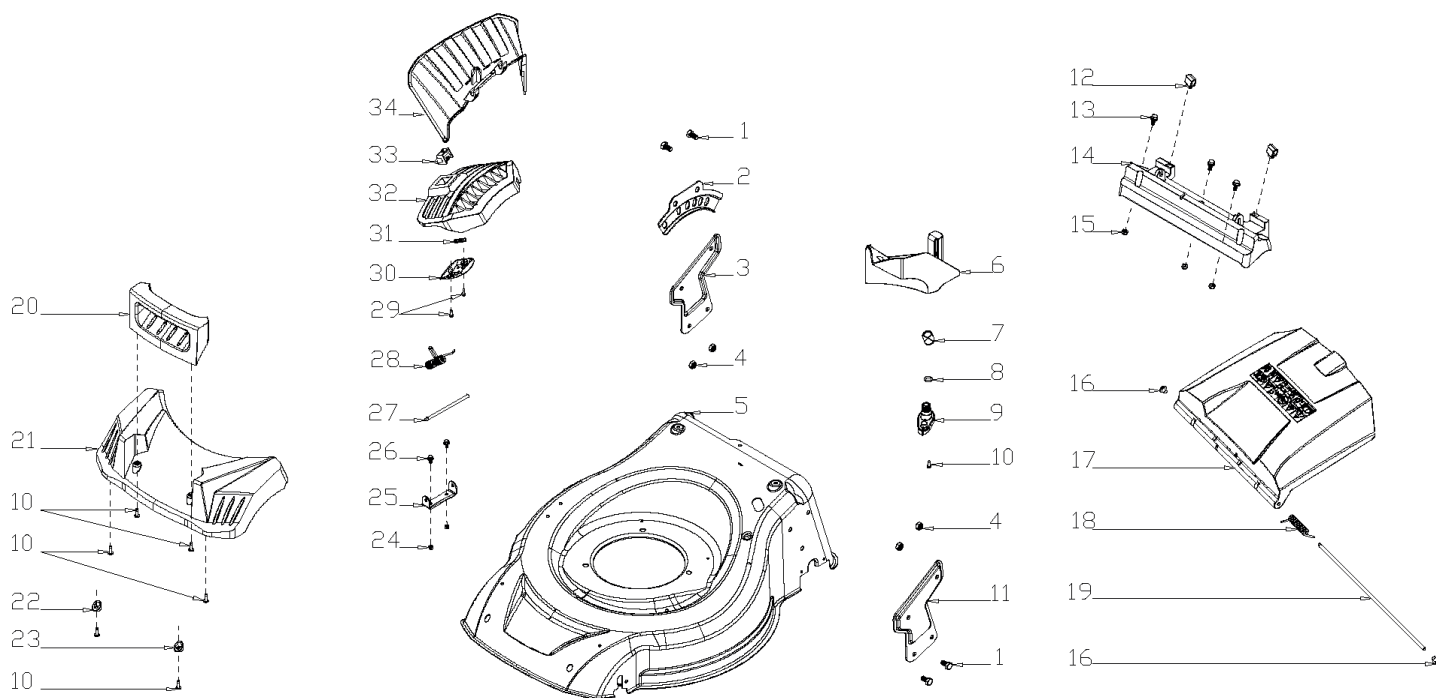

РИСУНОК С. ПРИВОД НОЖА В РАЗБОРЕ

АРТИКУЛ: 512 10 9240

#	АРТИКУЛ	ОПИСАНИЕ	КОЛ-ВО
C1	005511805	Двигатель в сборе (BS675EXI)	1
C3	005511760	Шпонка выходного адаптера	1
C4	005511761	Адаптер ножа	1
C6	005511826	Защитный кожух ремня	1
C8-C9	005511763	Комплект накладок кожуха ремня	1
C11	005511827	Нож 21"	1
C12	005511765	Прижимная шайба ножа	1
C13	005511766	Болт ножа	1

РИСУНОК D. КОРПУС (ДЭКА) В РАЗБОРЕ

АРТИКУЛ: 512 10 9240

#	АРТИКУЛ	ОПИСАНИЕ	КОЛ-ВО
D2	005511808	Пластина регулировки высоты	1
D3	005511828	Кронштейн ручки управления правый	1
D5	005511829	Корпус (дека)	1
D6	005511830	Заглушка для мульчирования	1
D8-D9	005511831	Штуцер ополаскивания с кольцом	1
D11	005511832	Кронштейн ручки управления левый	1
D12	005511773	Скоба кронштейна разгрузочной крышки	2
D14	005511833	Кронштейн разгрузочной крышки	1
D17	005511834	Разгрузочная крышка	1
D18	005511776	Пружина разгрузочной крышки	1
D19	005511777	Ось разгрузочной крышки	1
D20	005511835	Передняя ручка (бампера)	1
D21	005511836	Передний пластиковый бампер	1
D25	005511837	Кронштейн боковой крышки	1
D27	005511780	Ось боковой крышки	1
D28	005511781	Пружина боковой крышки	1
D30	005511838	Защелка замка боковой крышки	1
D31	005511839	Пружина замка боковой крышки	1
D32	005511840	Боковая крышка	1
D33	005511841	Замок боковой крышки	1
D34	005511842	Боковая направляющая	1